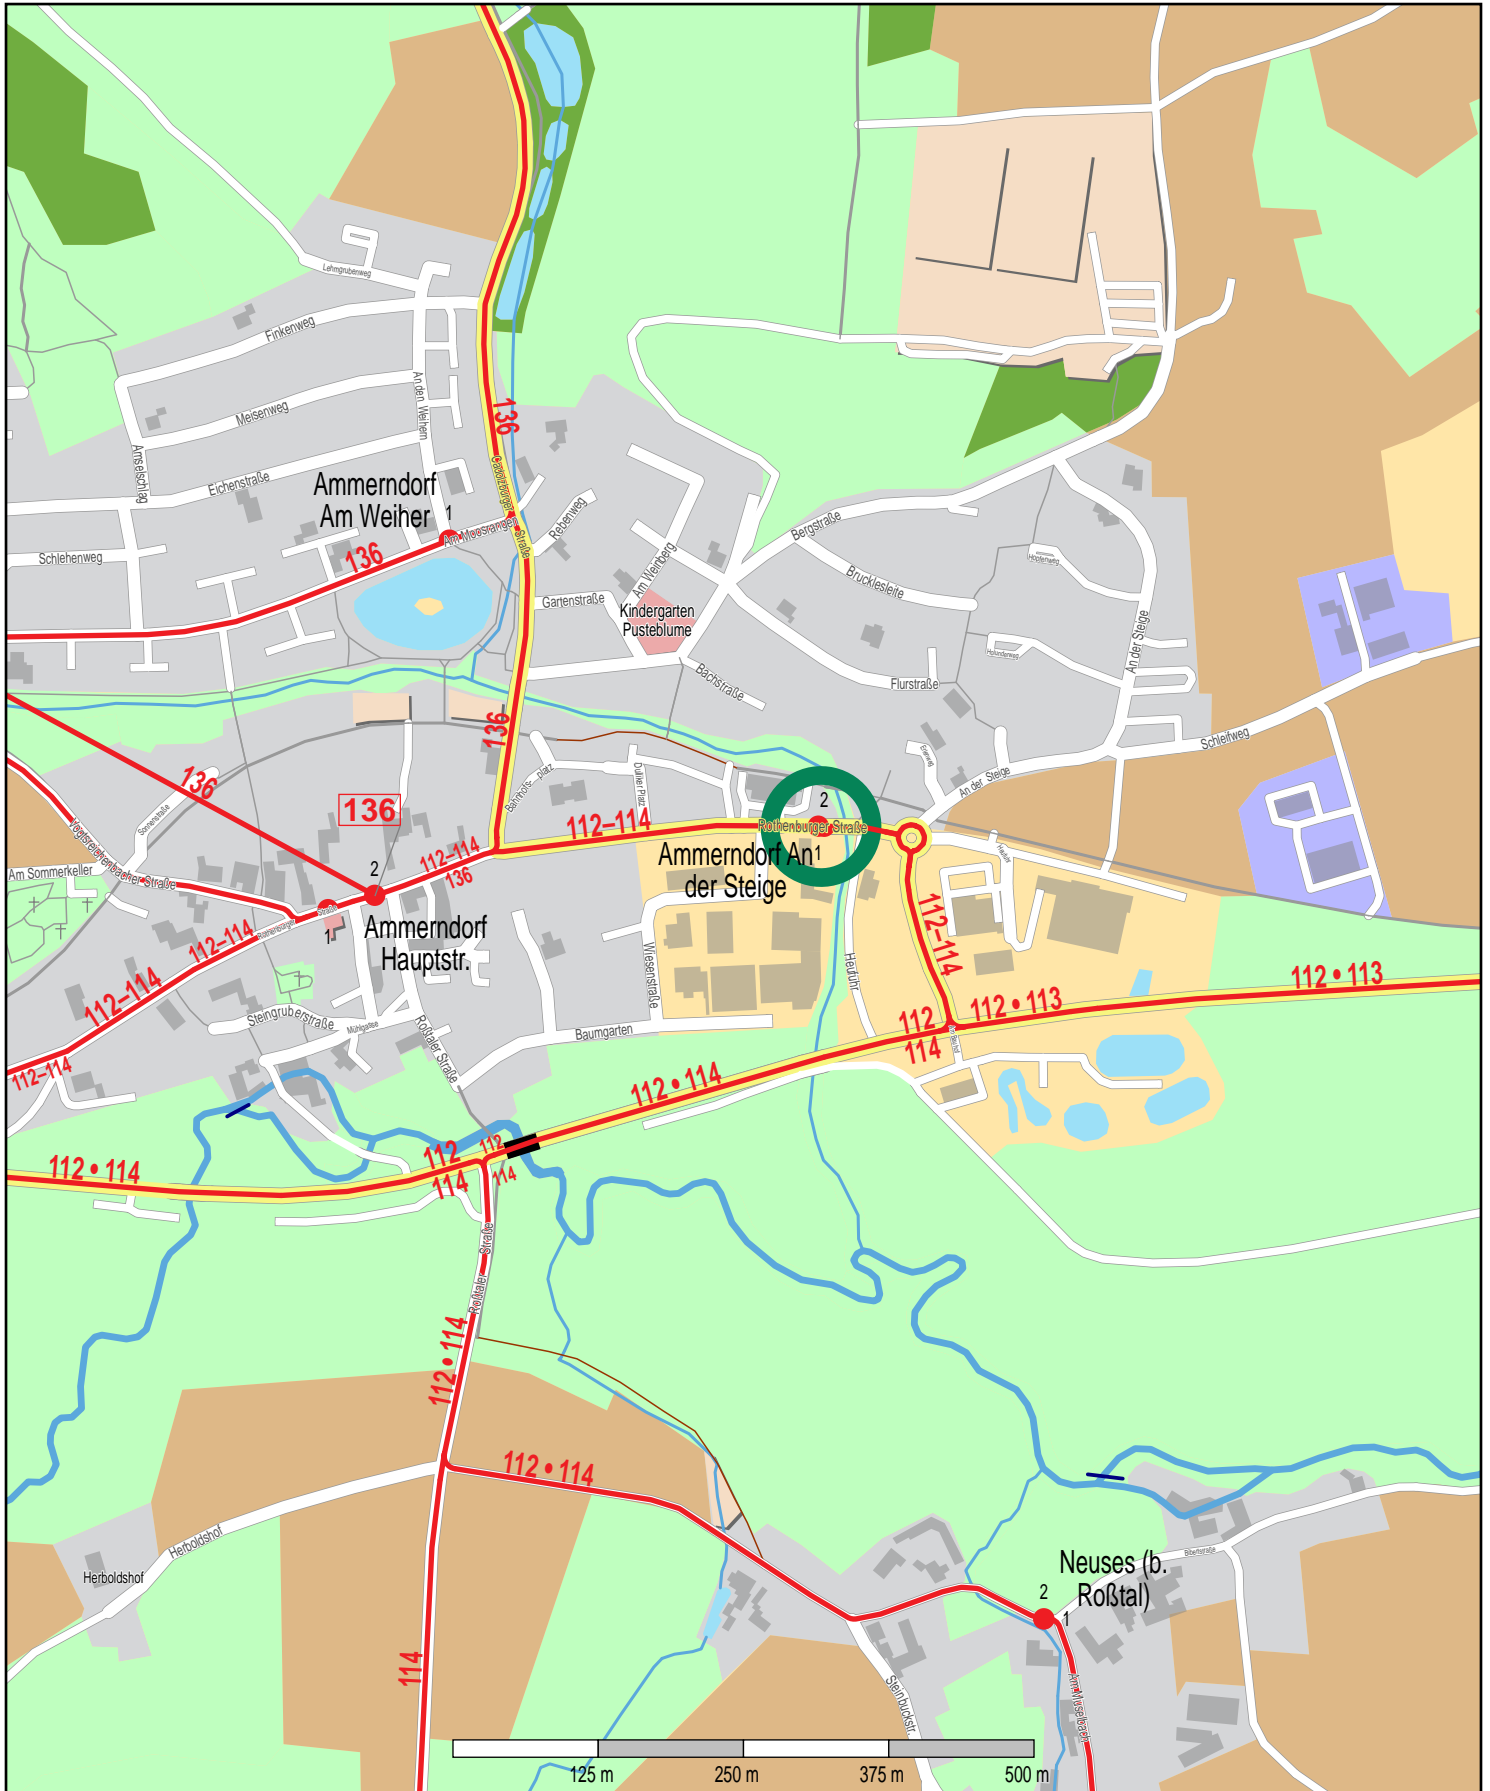

Haltestelle Ammerndorf An der Steige

© OpenStreetMap Mitwirkende
Bus