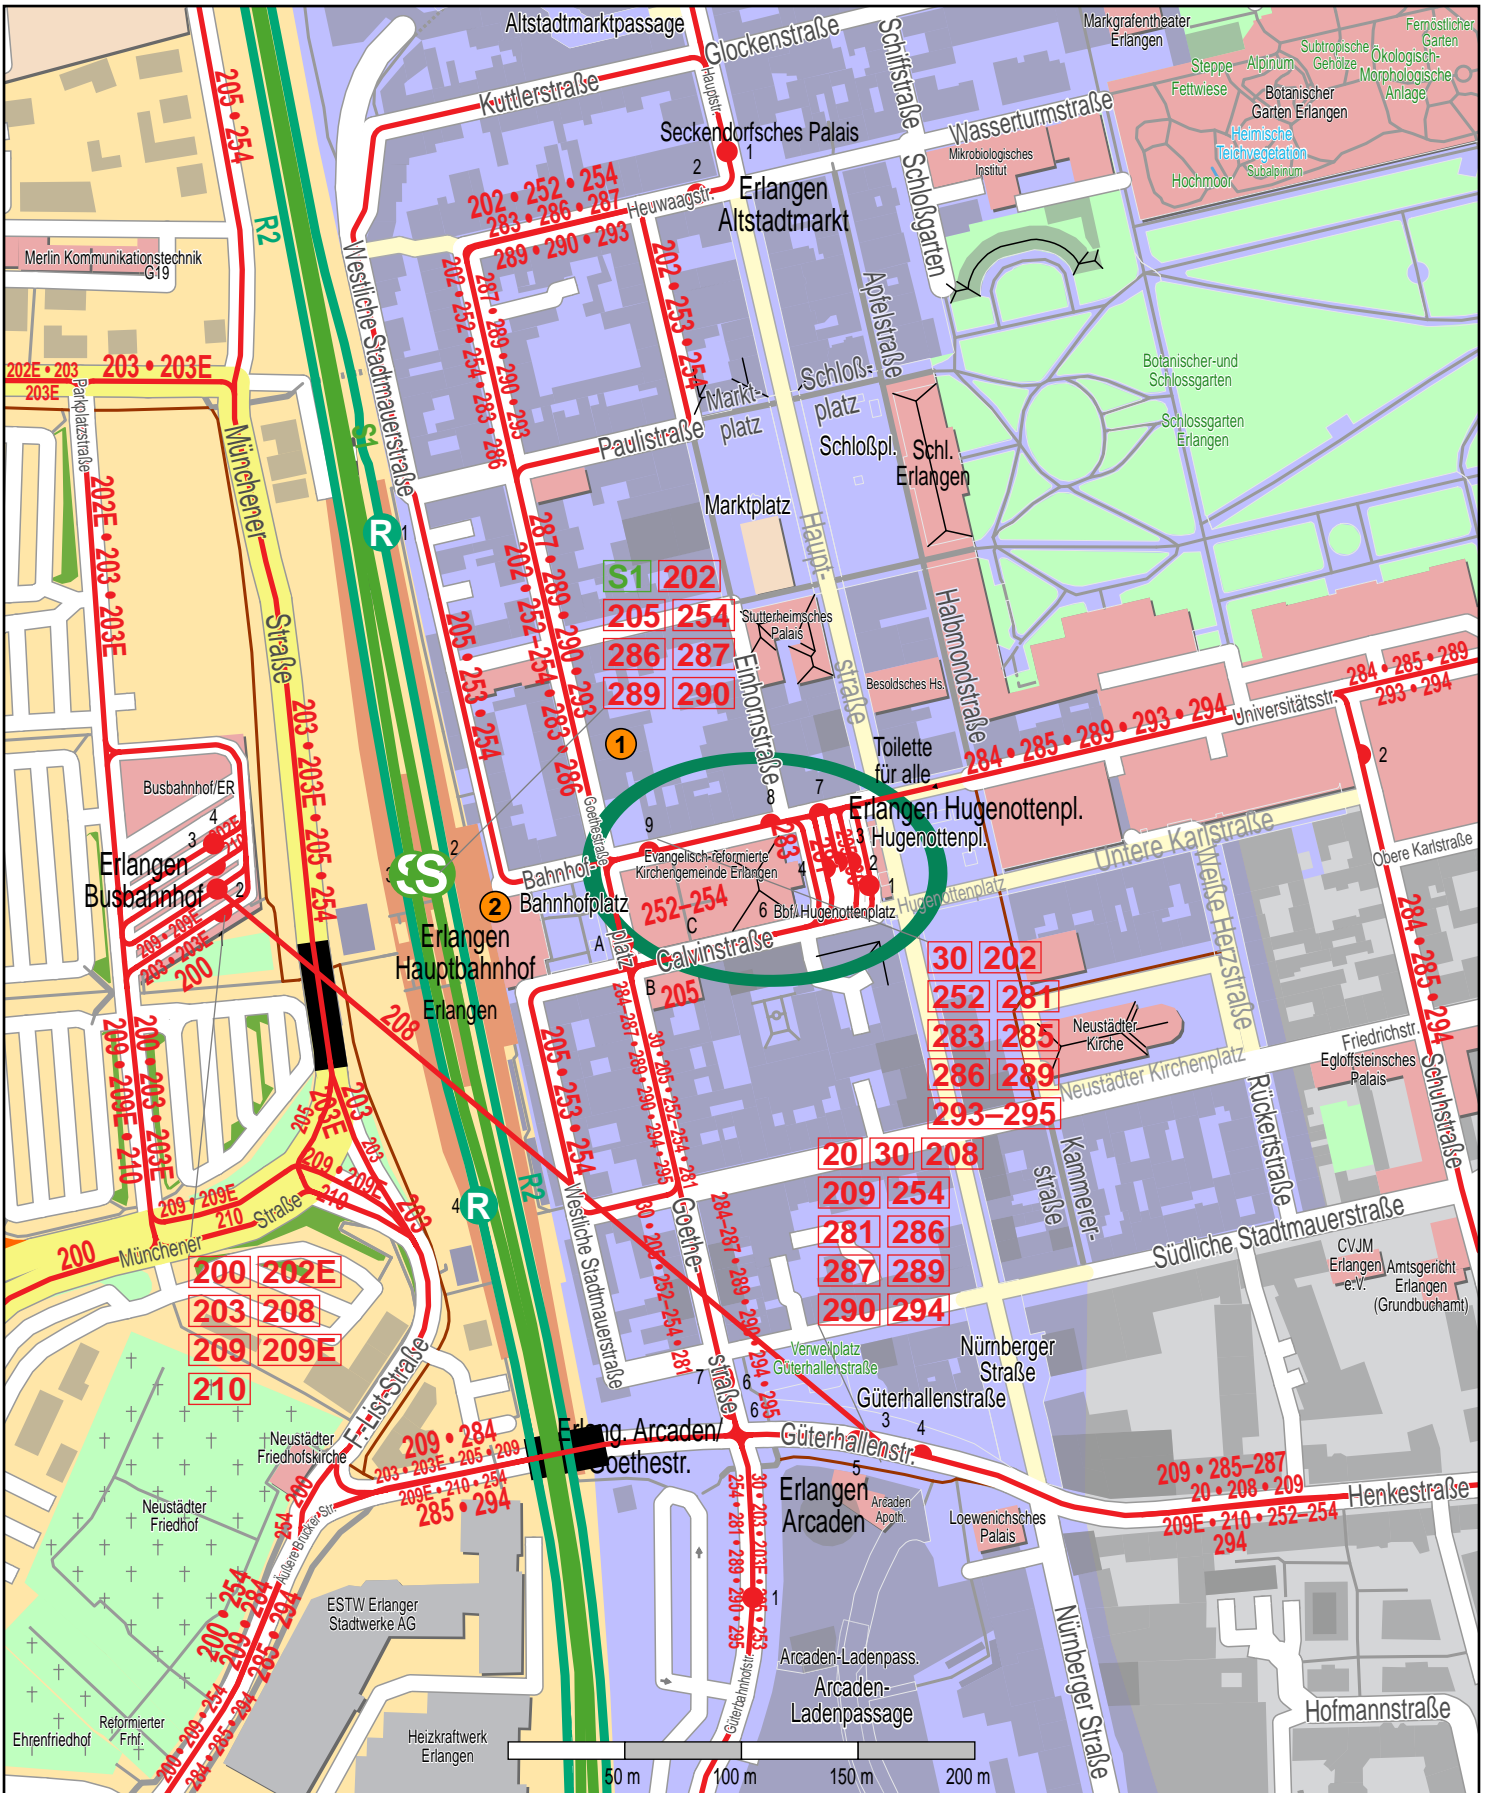

Haltestelle Erlangen Hugenottenpl.

© OpenStreetMap Mitwirkende

- Zug
- S-Bahn
- Bus

- 1** VGN-Verkaufsstelle Kundenbüro ESTW Stadtbuss Goethestr. 21a
Mo-Fr: 9:00-18:00 Uhr
- 2** VGN-Verkaufsstelle DB Reisezentrum Erlangen Bahnhofplatz 1
Mo-Fr: 7:30-19:00 Uhr/ Sa: 8:15-15:00 Uhr/ So u. Feiertag: 09:15-15:00 Uhr