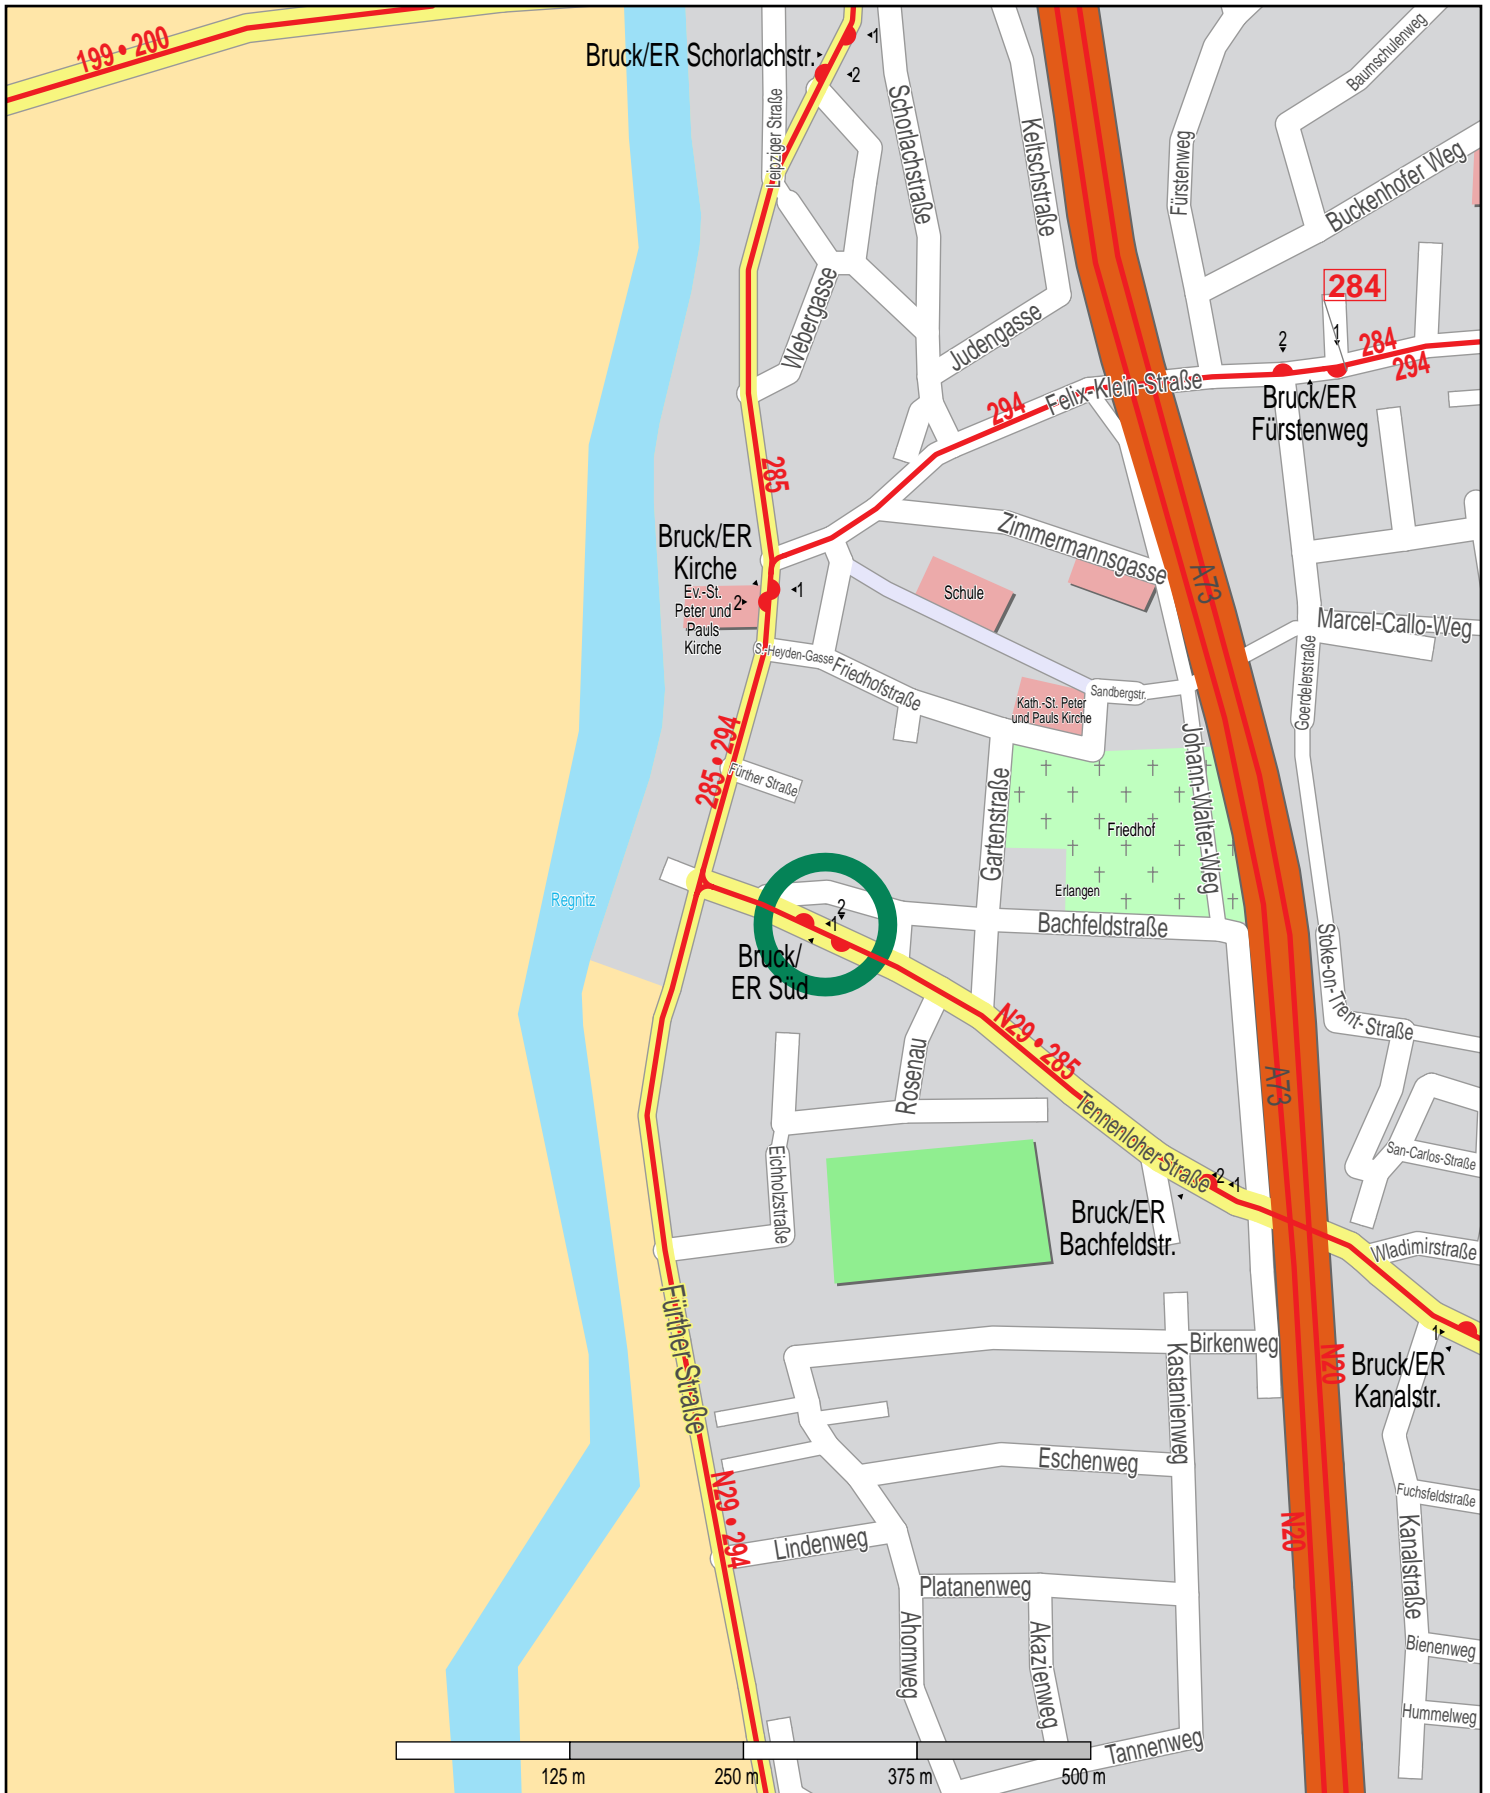

Haltestelle Bruck/ER Süd

© PTV AG / HERE  Bus