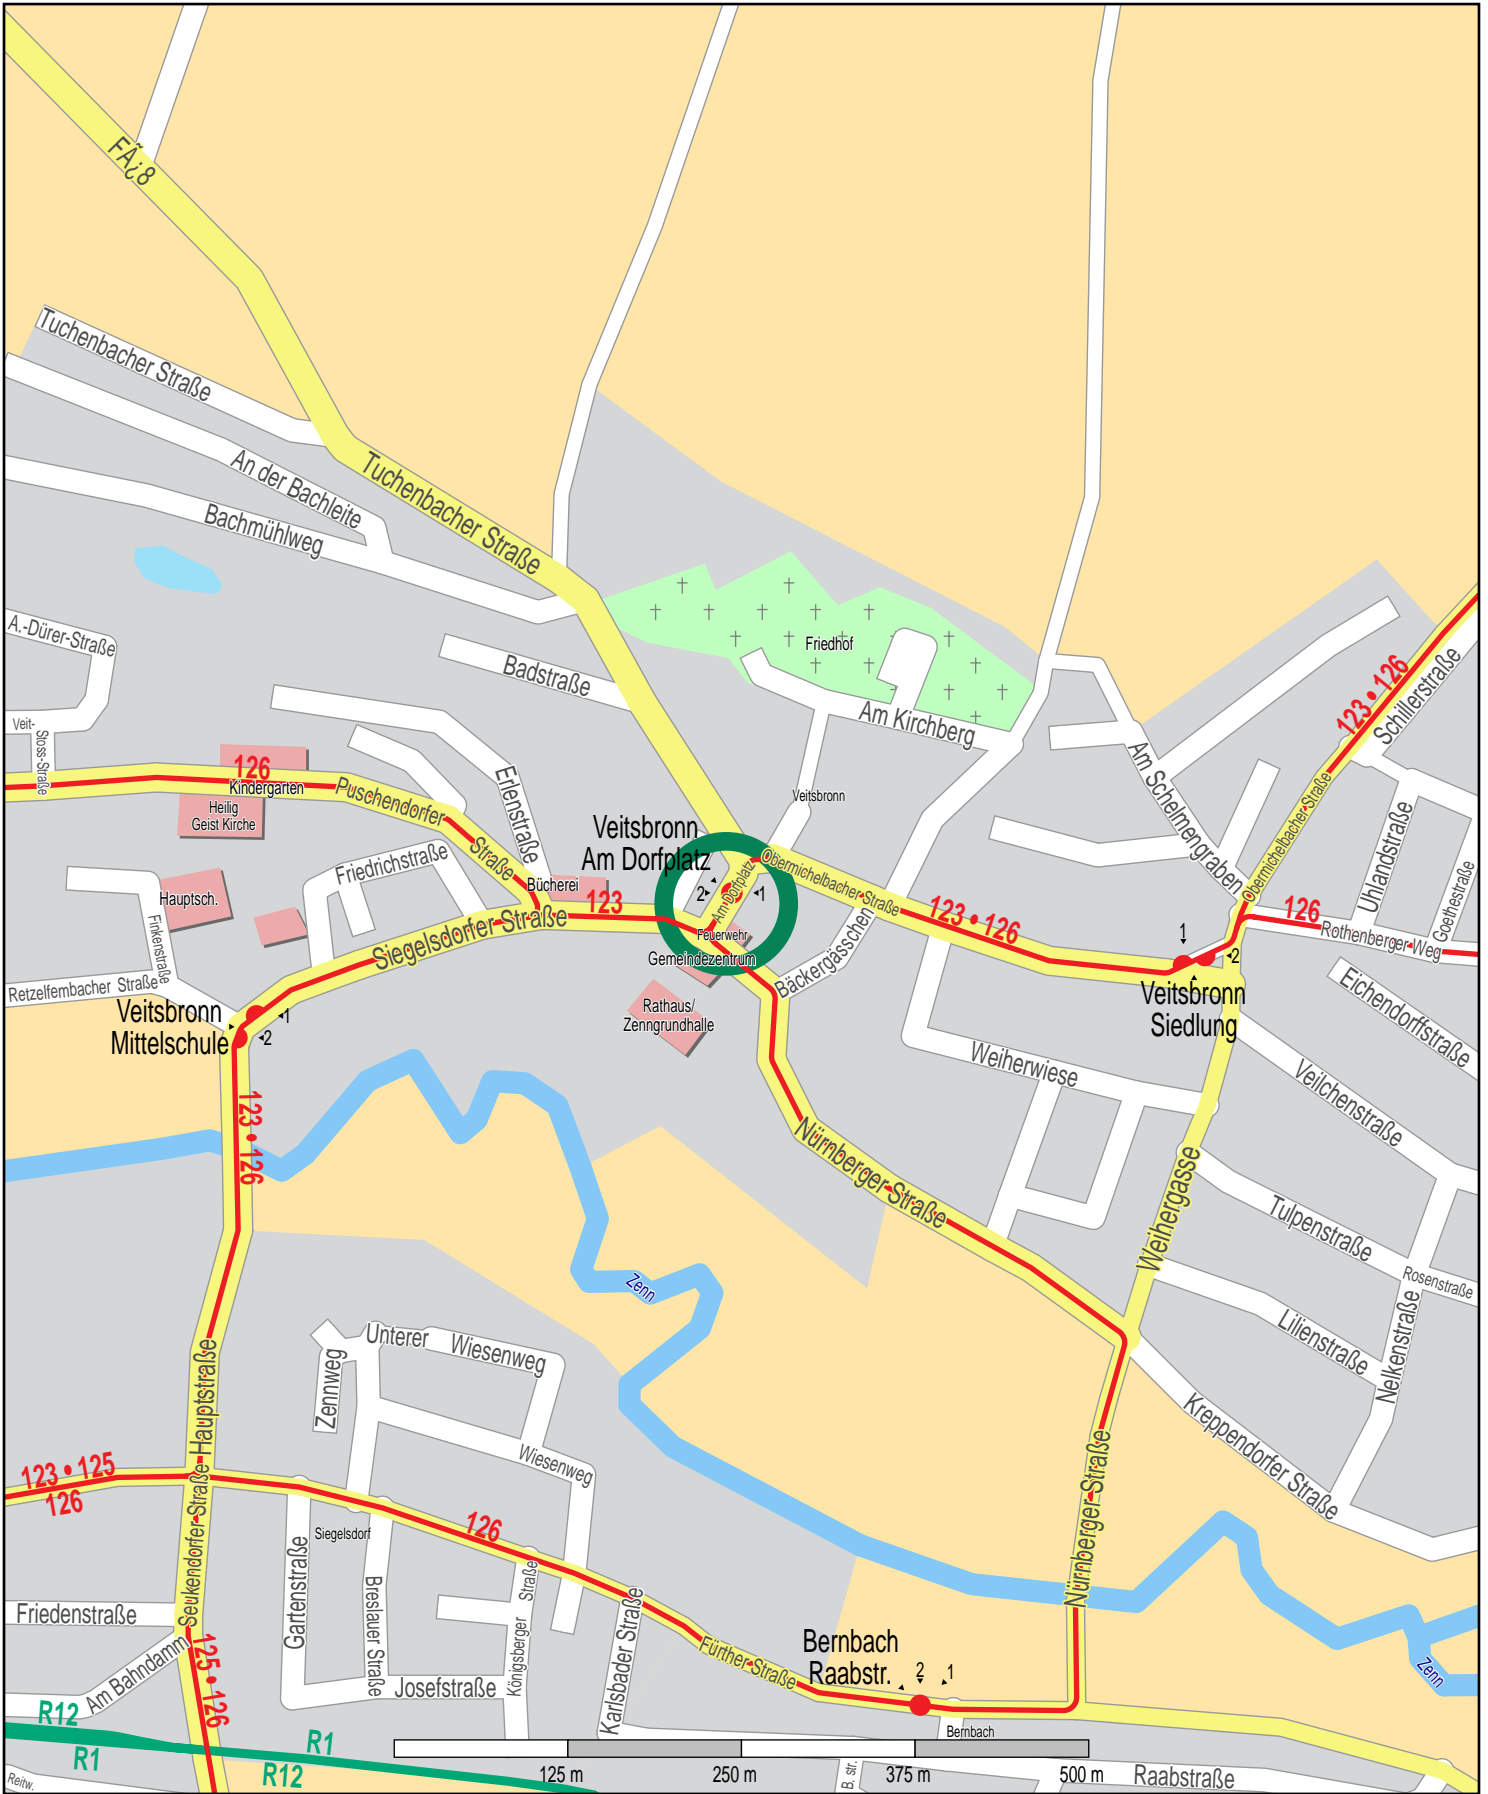

# Haltestelle Veitsbronn Am Dorfplatz

© PTV AG / HERE  
 Zug  
 Bus