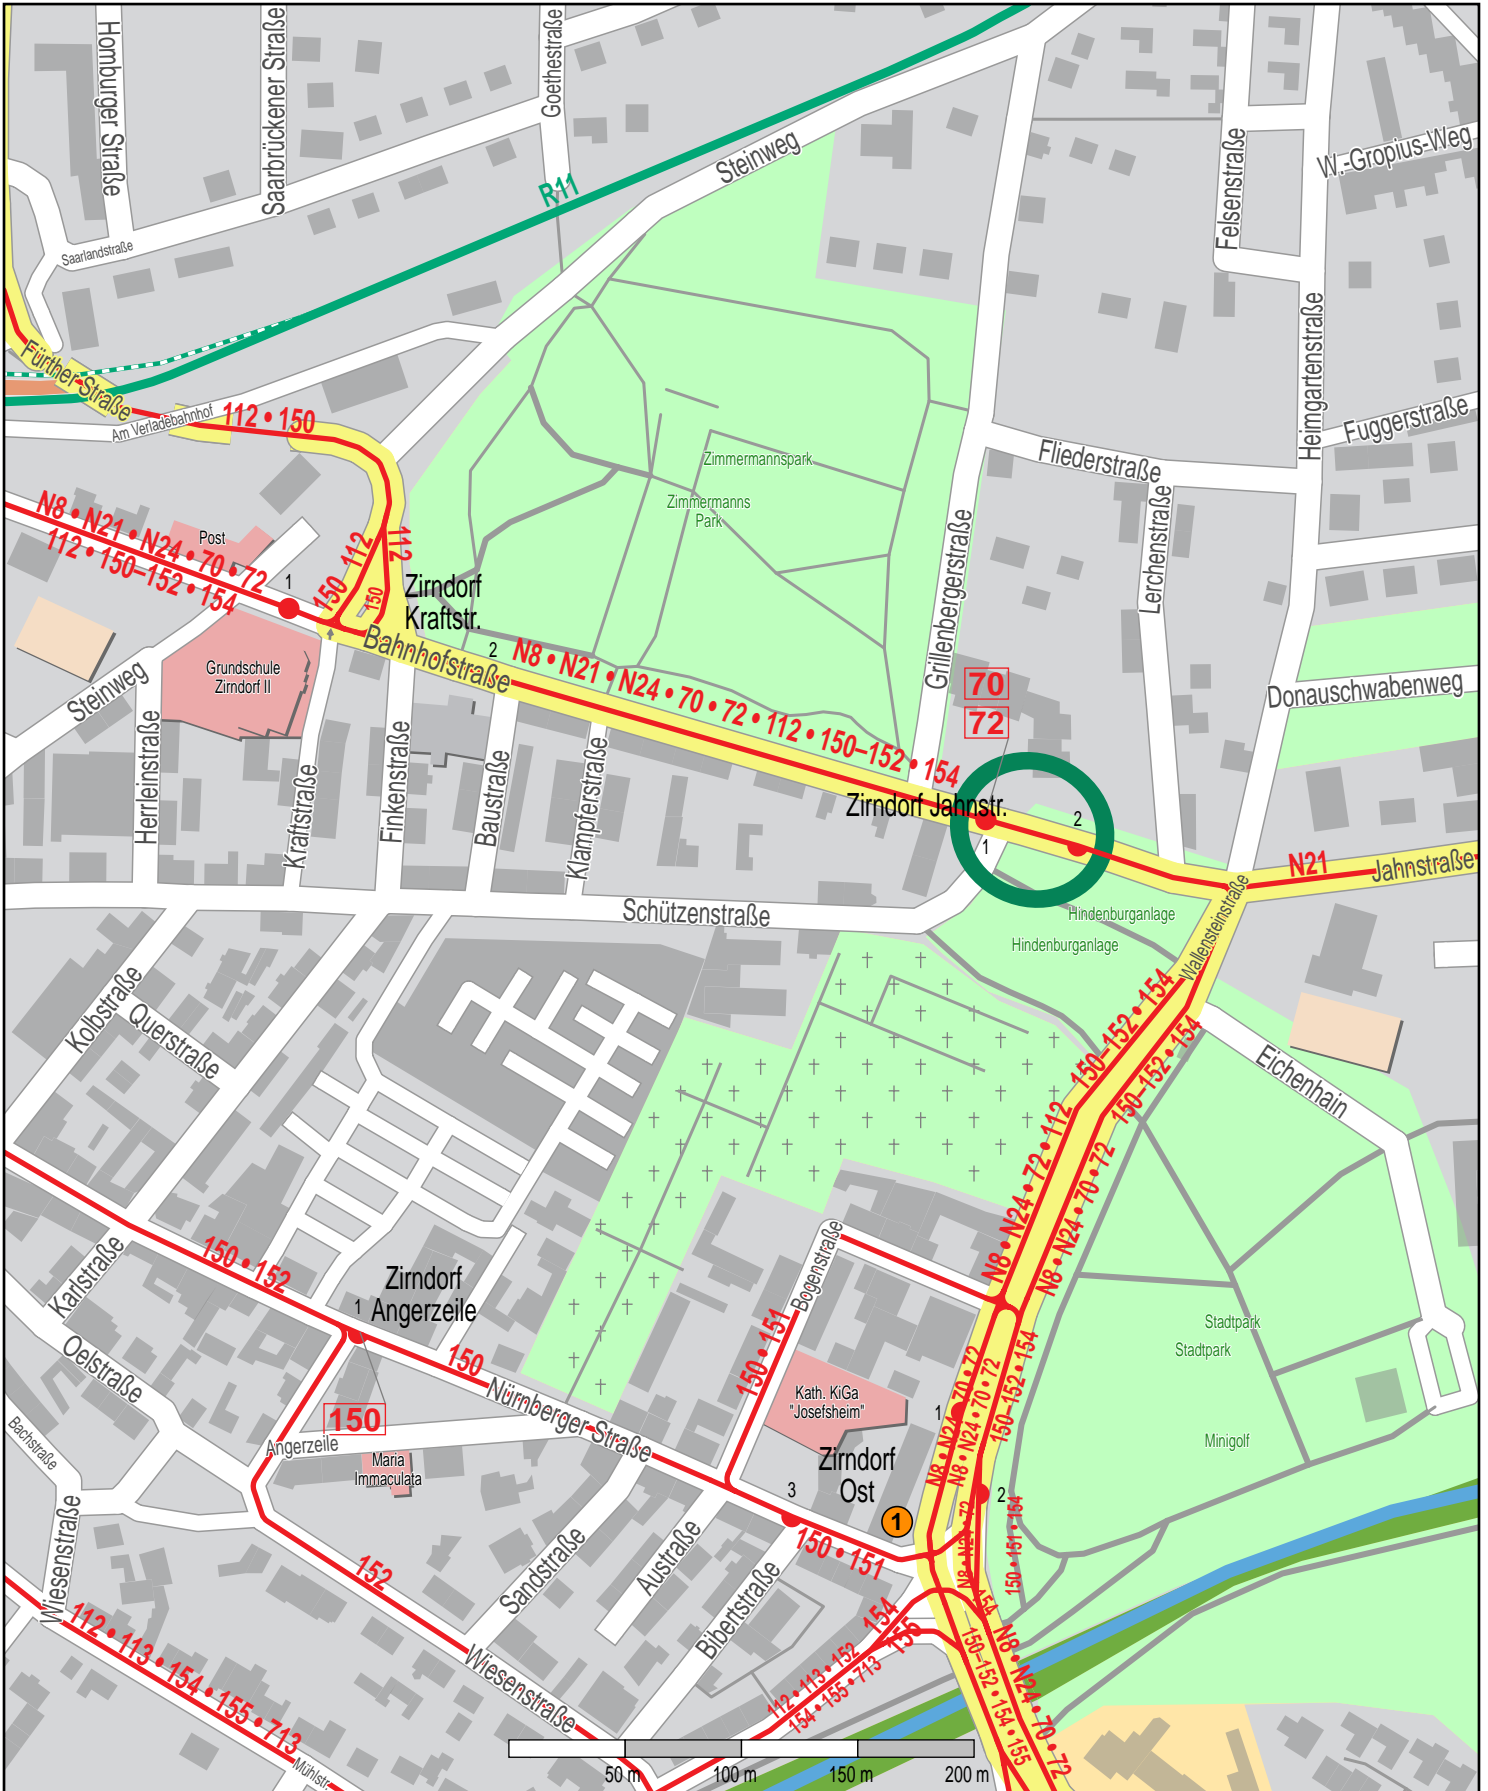

Haltestelle Zirndorf Jahnstr.

© OpenStreetMap-Mitwirkende
— Zug
— Bus

1 VGN-Verkaufsstelle Schreibwaren, Lotto-Toto Nürnberger Straße 4