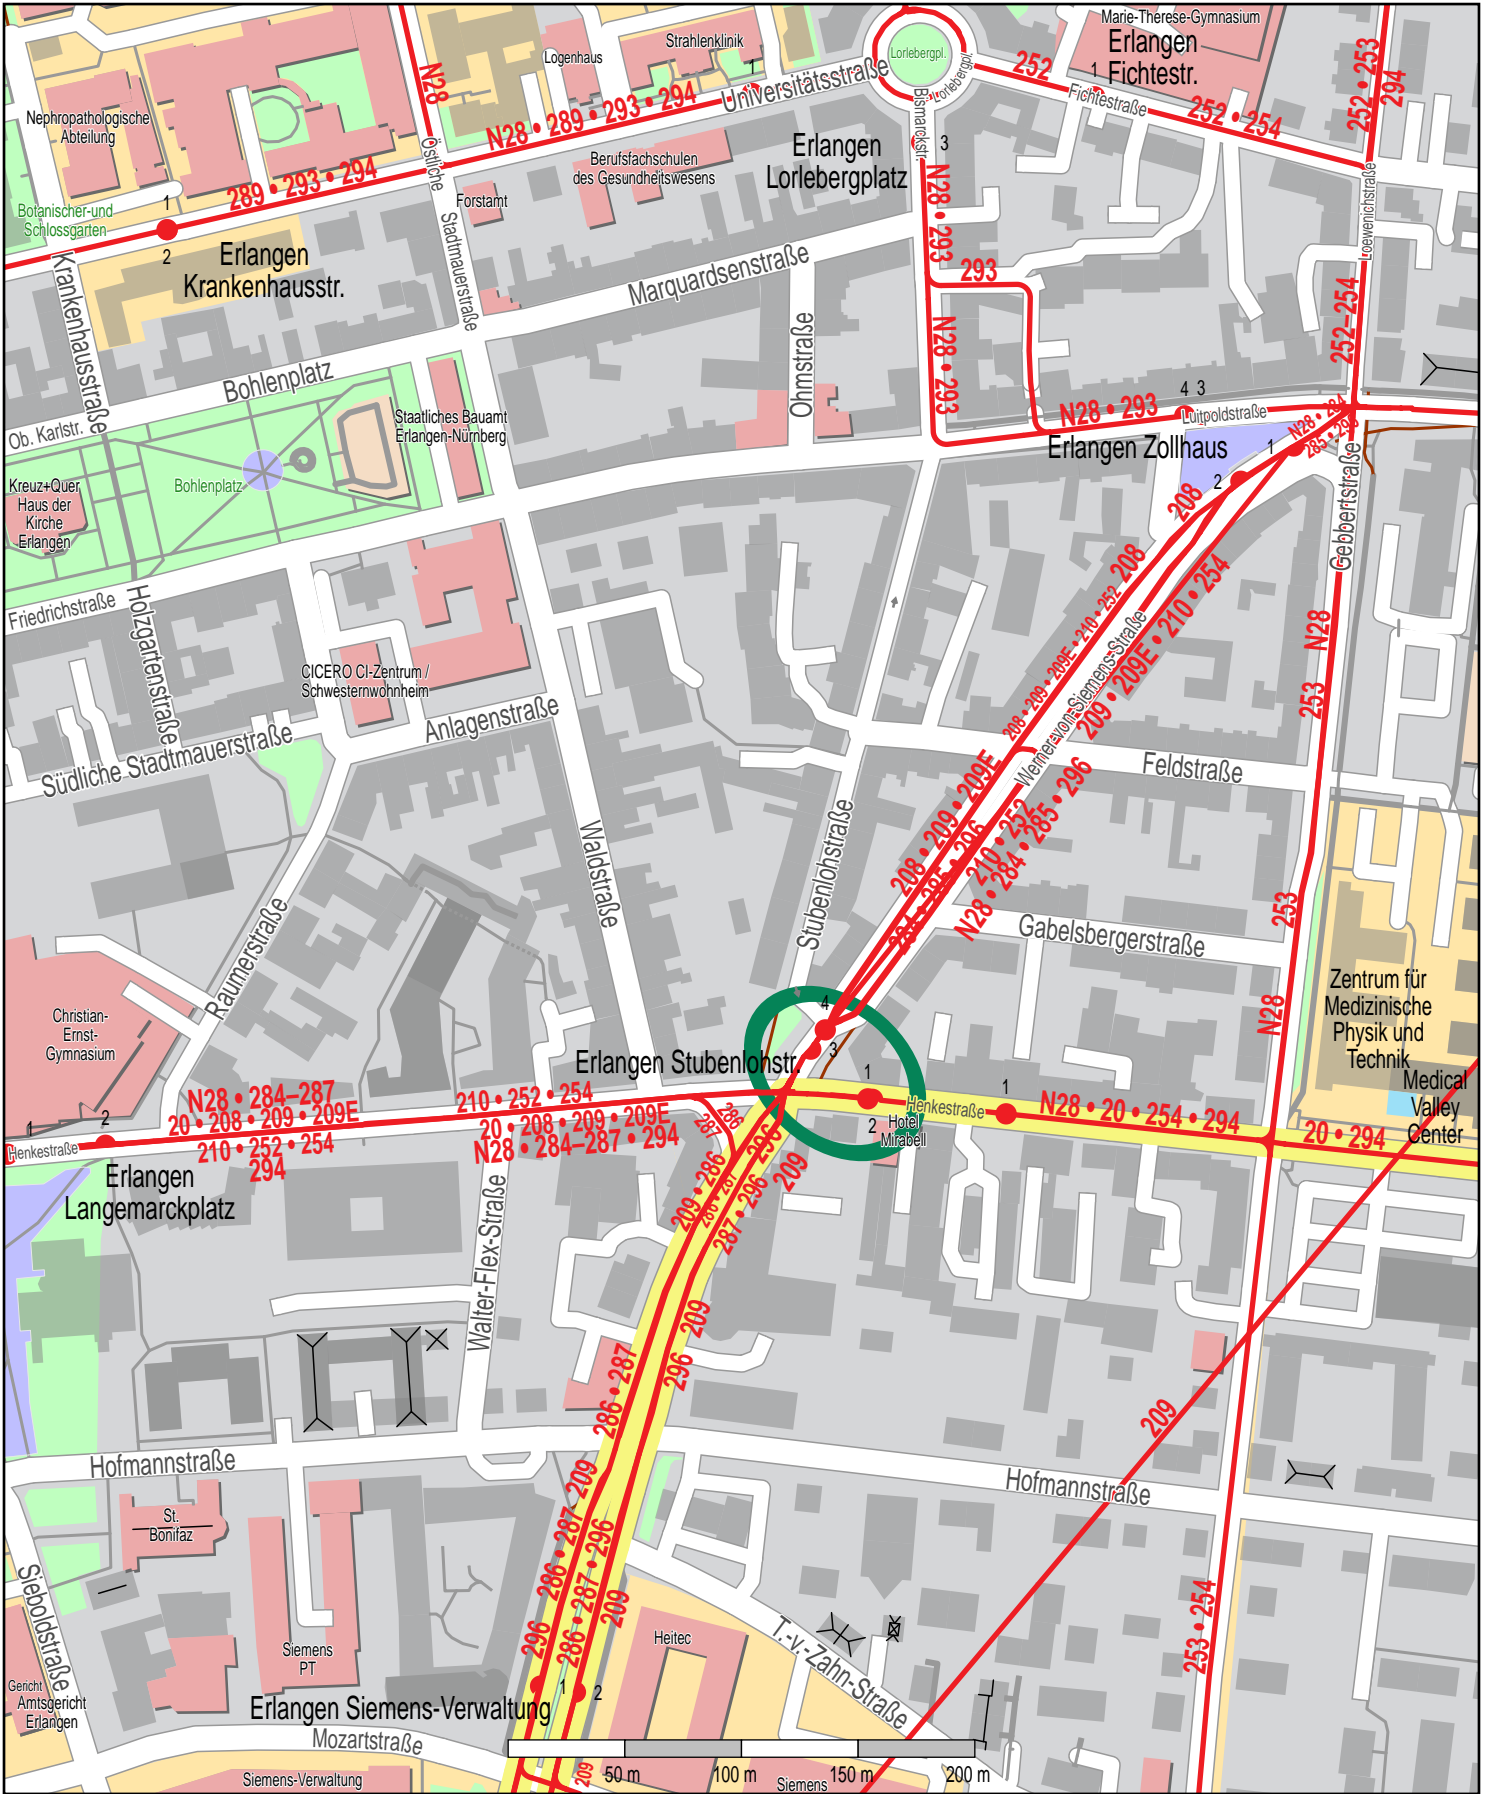

Haltestelle Erlangen Stubenlohstr.

© OpenStreetMap-Mitwirkende
— Bus