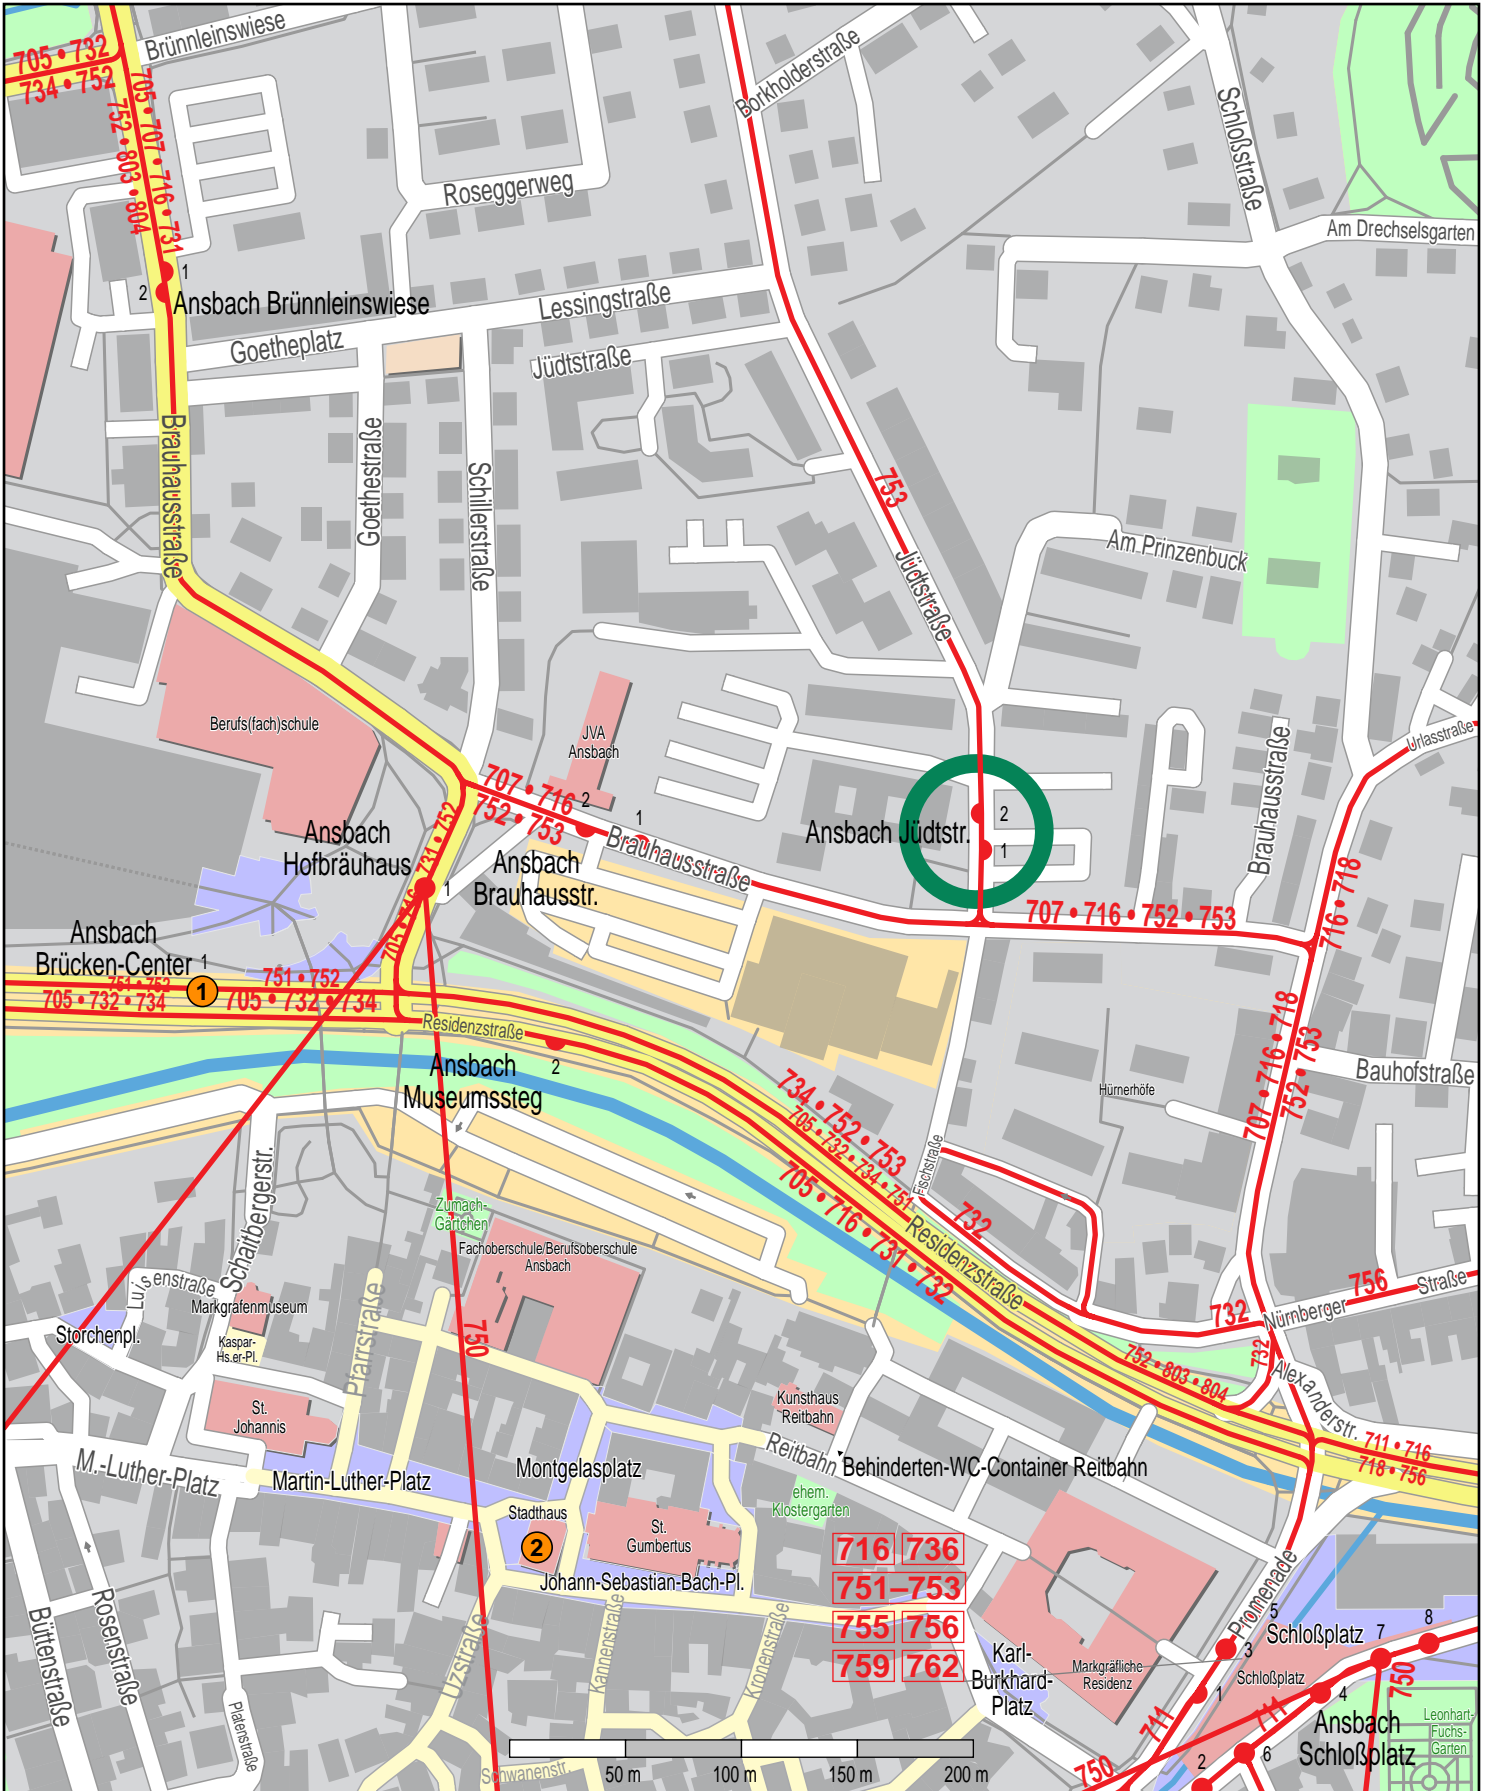

# Haltestelle Ansbach Jüdtstr.

© OpenStreetMap Mitwirkende  
— Bus

- ① VGN-Verkaufsstelle Brücken-Center Ansbach GmbH Residenzstr. 2-6
- ② VGN-Verkaufsstelle Amt für Kultur und Touristik Johann-Sebastian-Bach-Platz 1