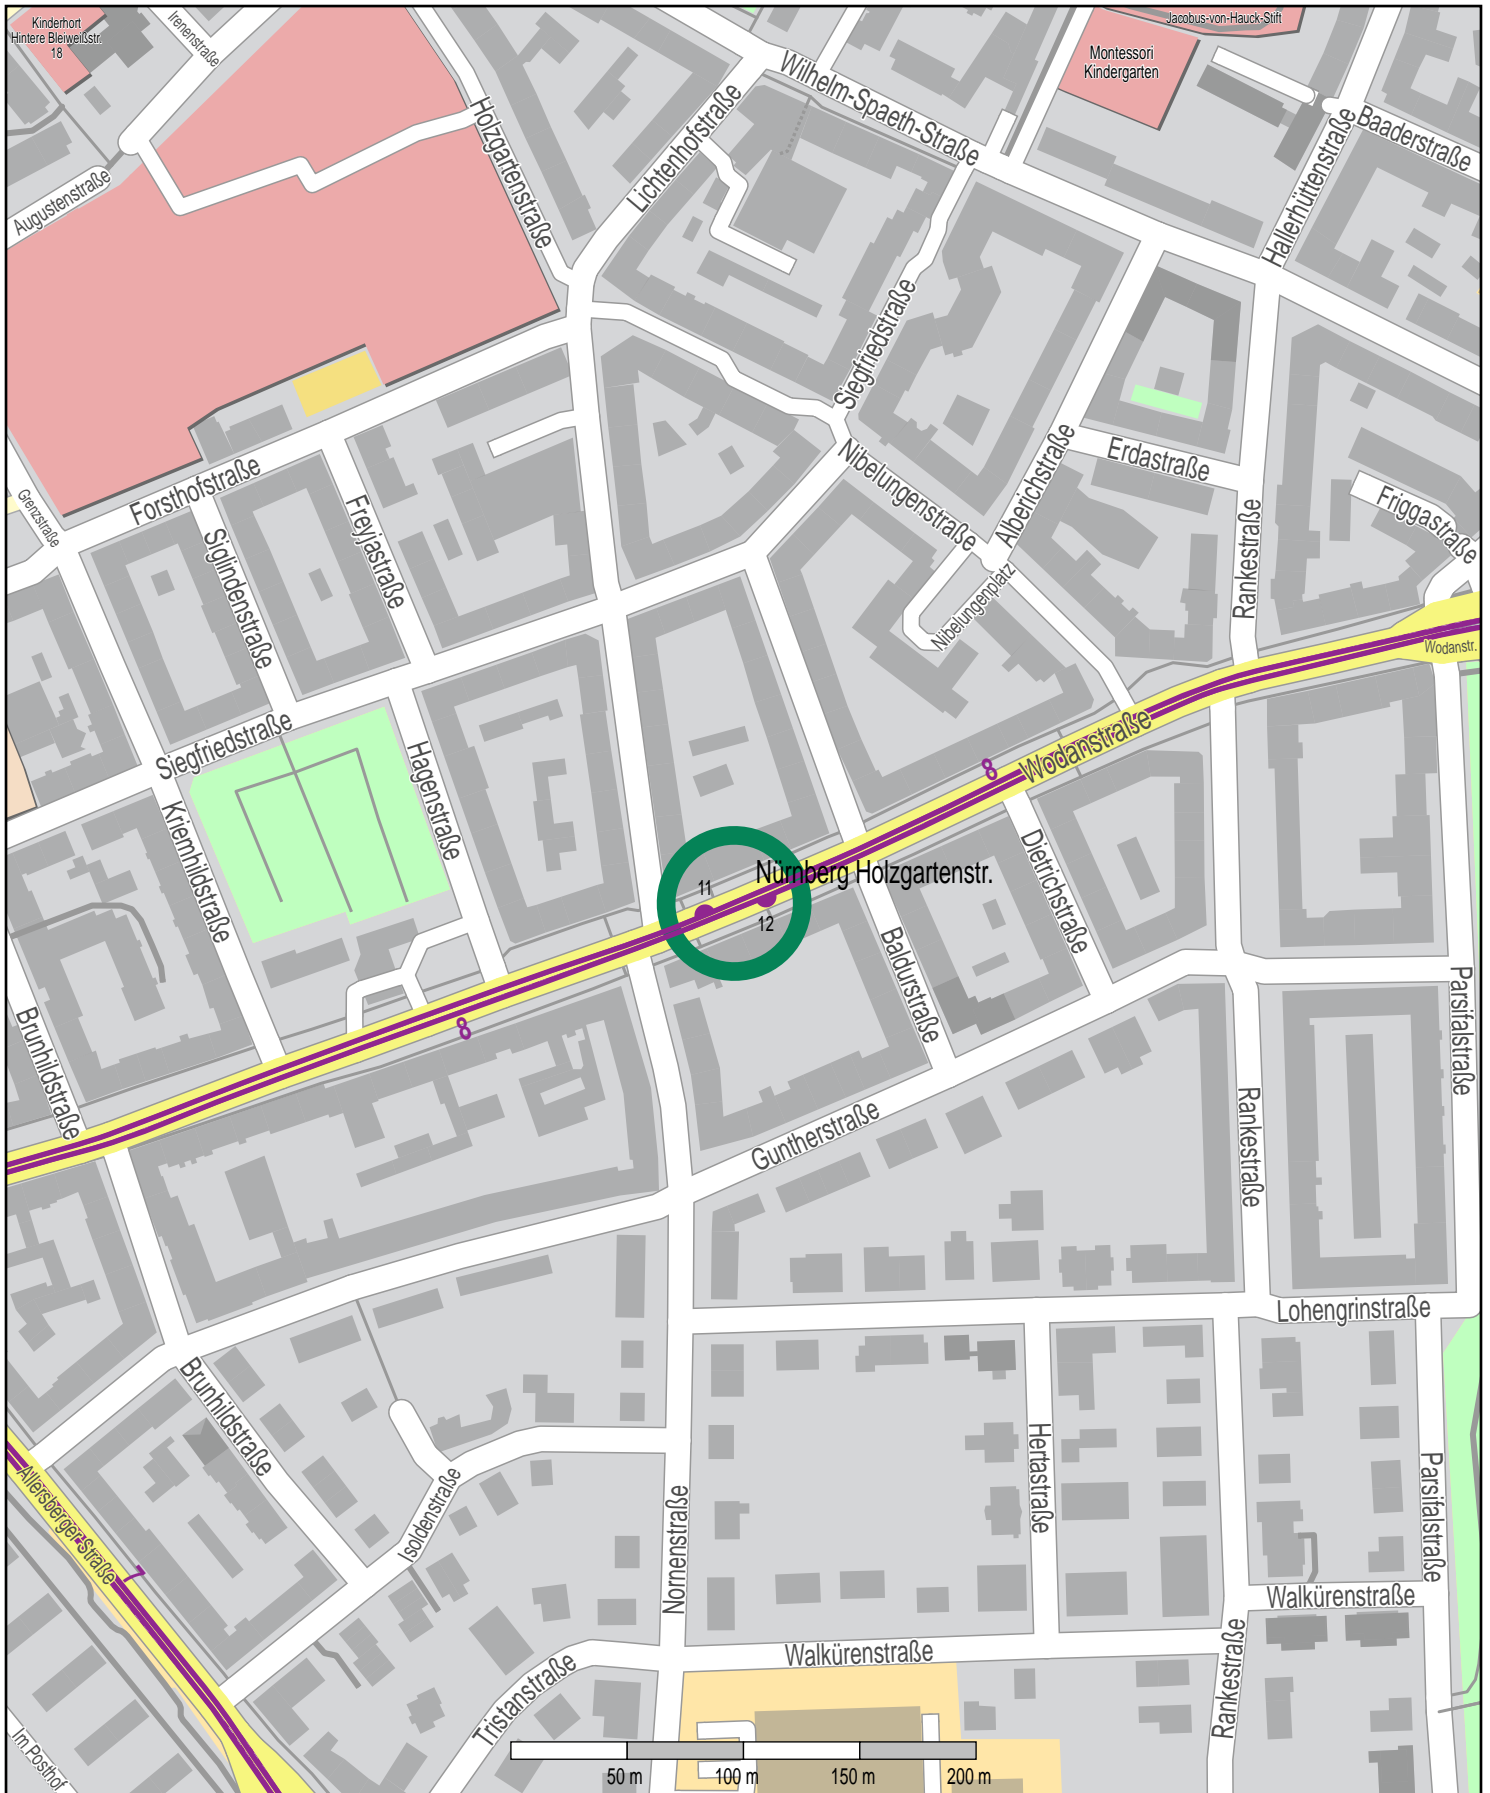

# Haltestelle Nürnberg Holzgartenstr.

© OpenStreetMap Mitwirkende  
Straßenbahn