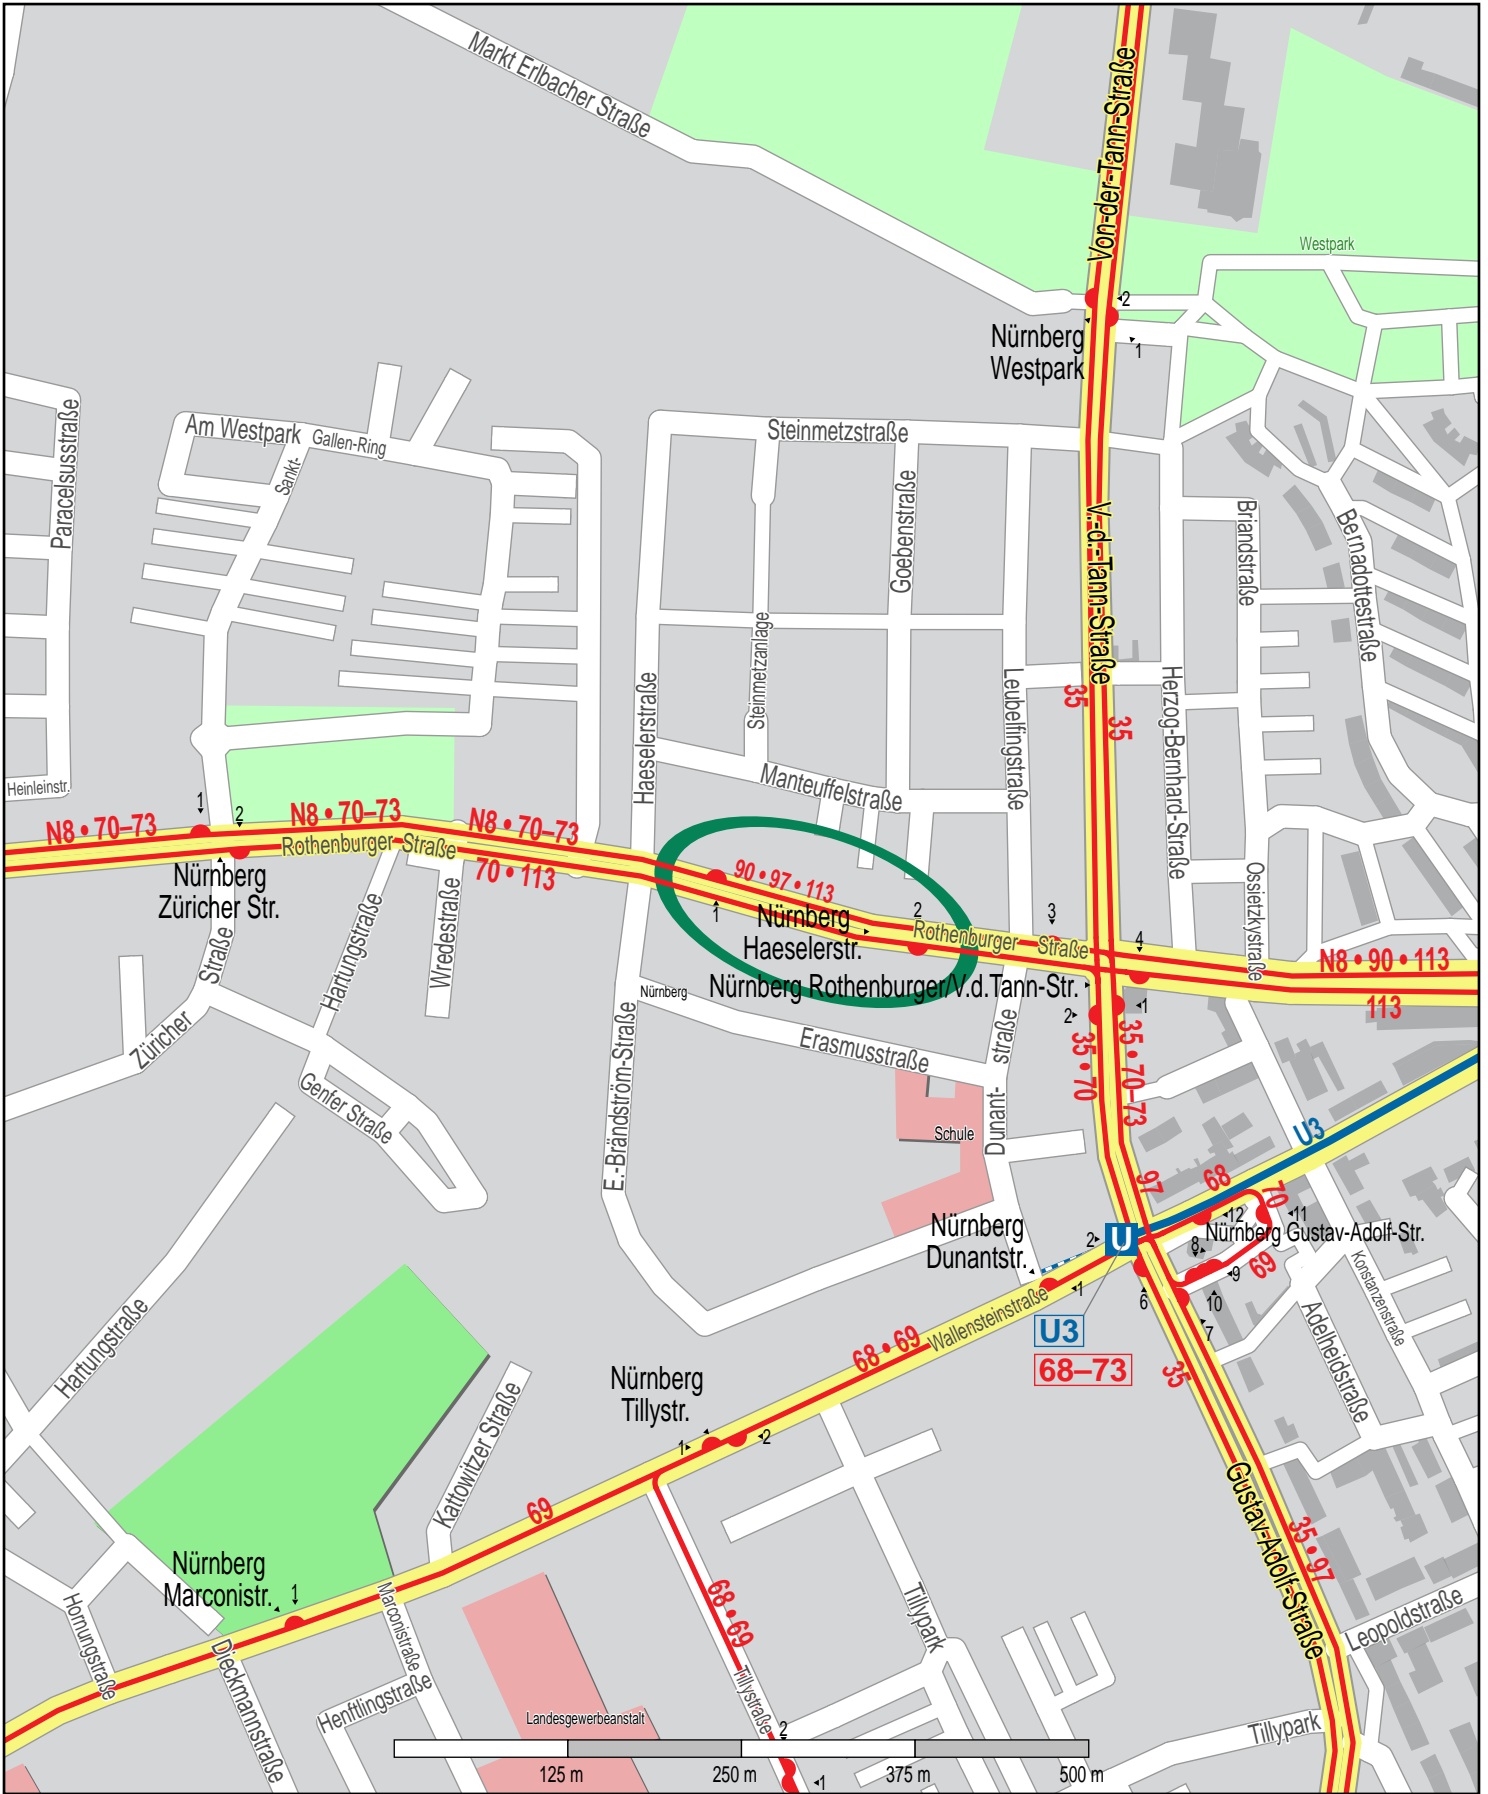

# Haltestelle Nürnberg Haeselerstr.

© PTV AG / HERE  
 U-Bahn  
 Bus