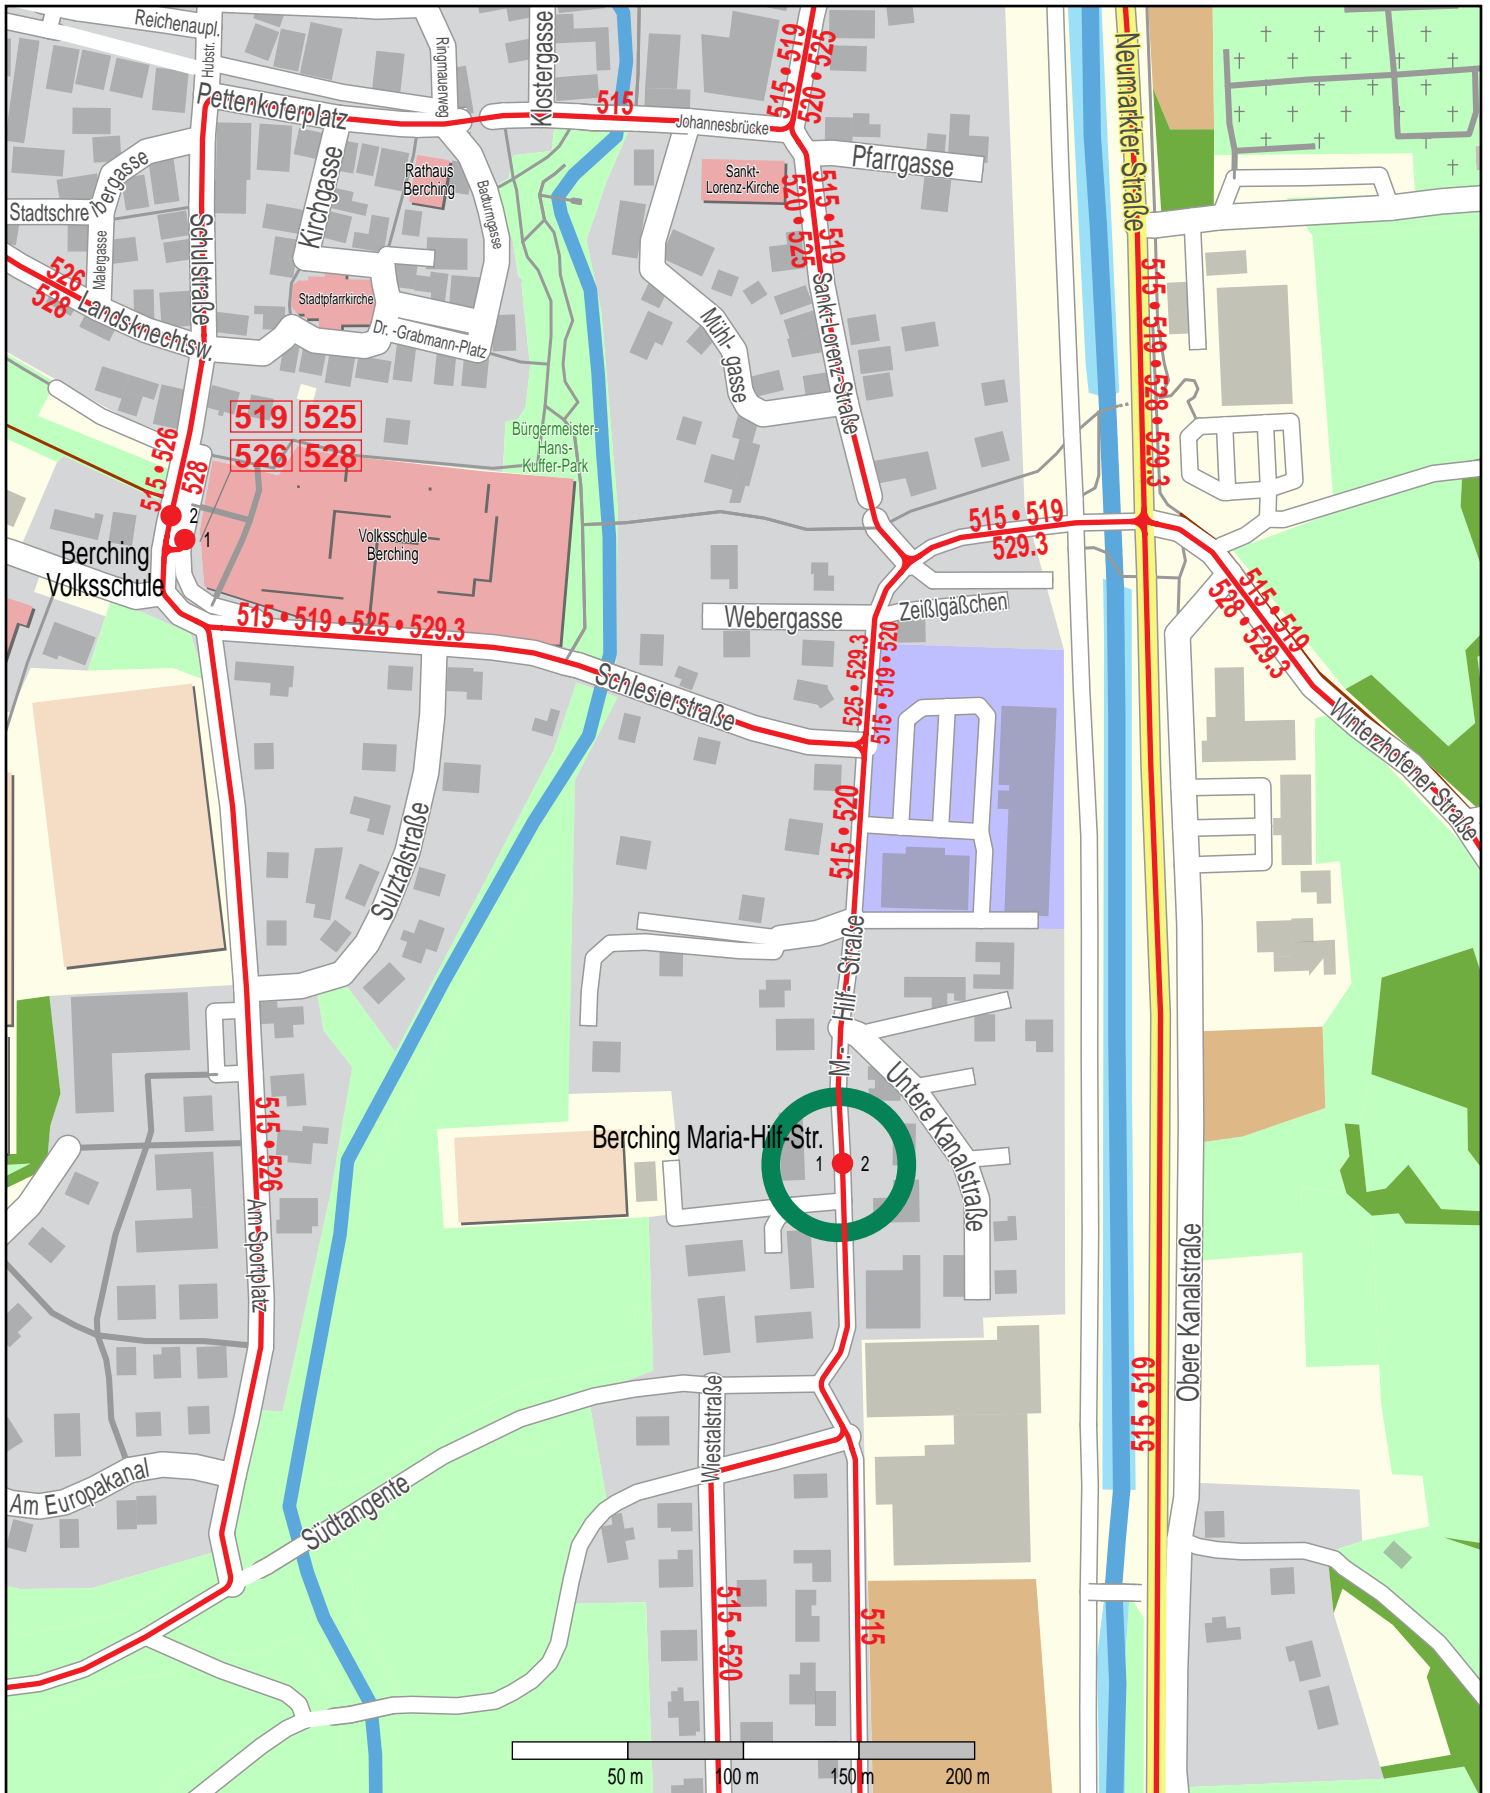

Haltestelle Berching Maria-Hilf-Str.

© OpenStreetMap-Mitwirkende
Bus