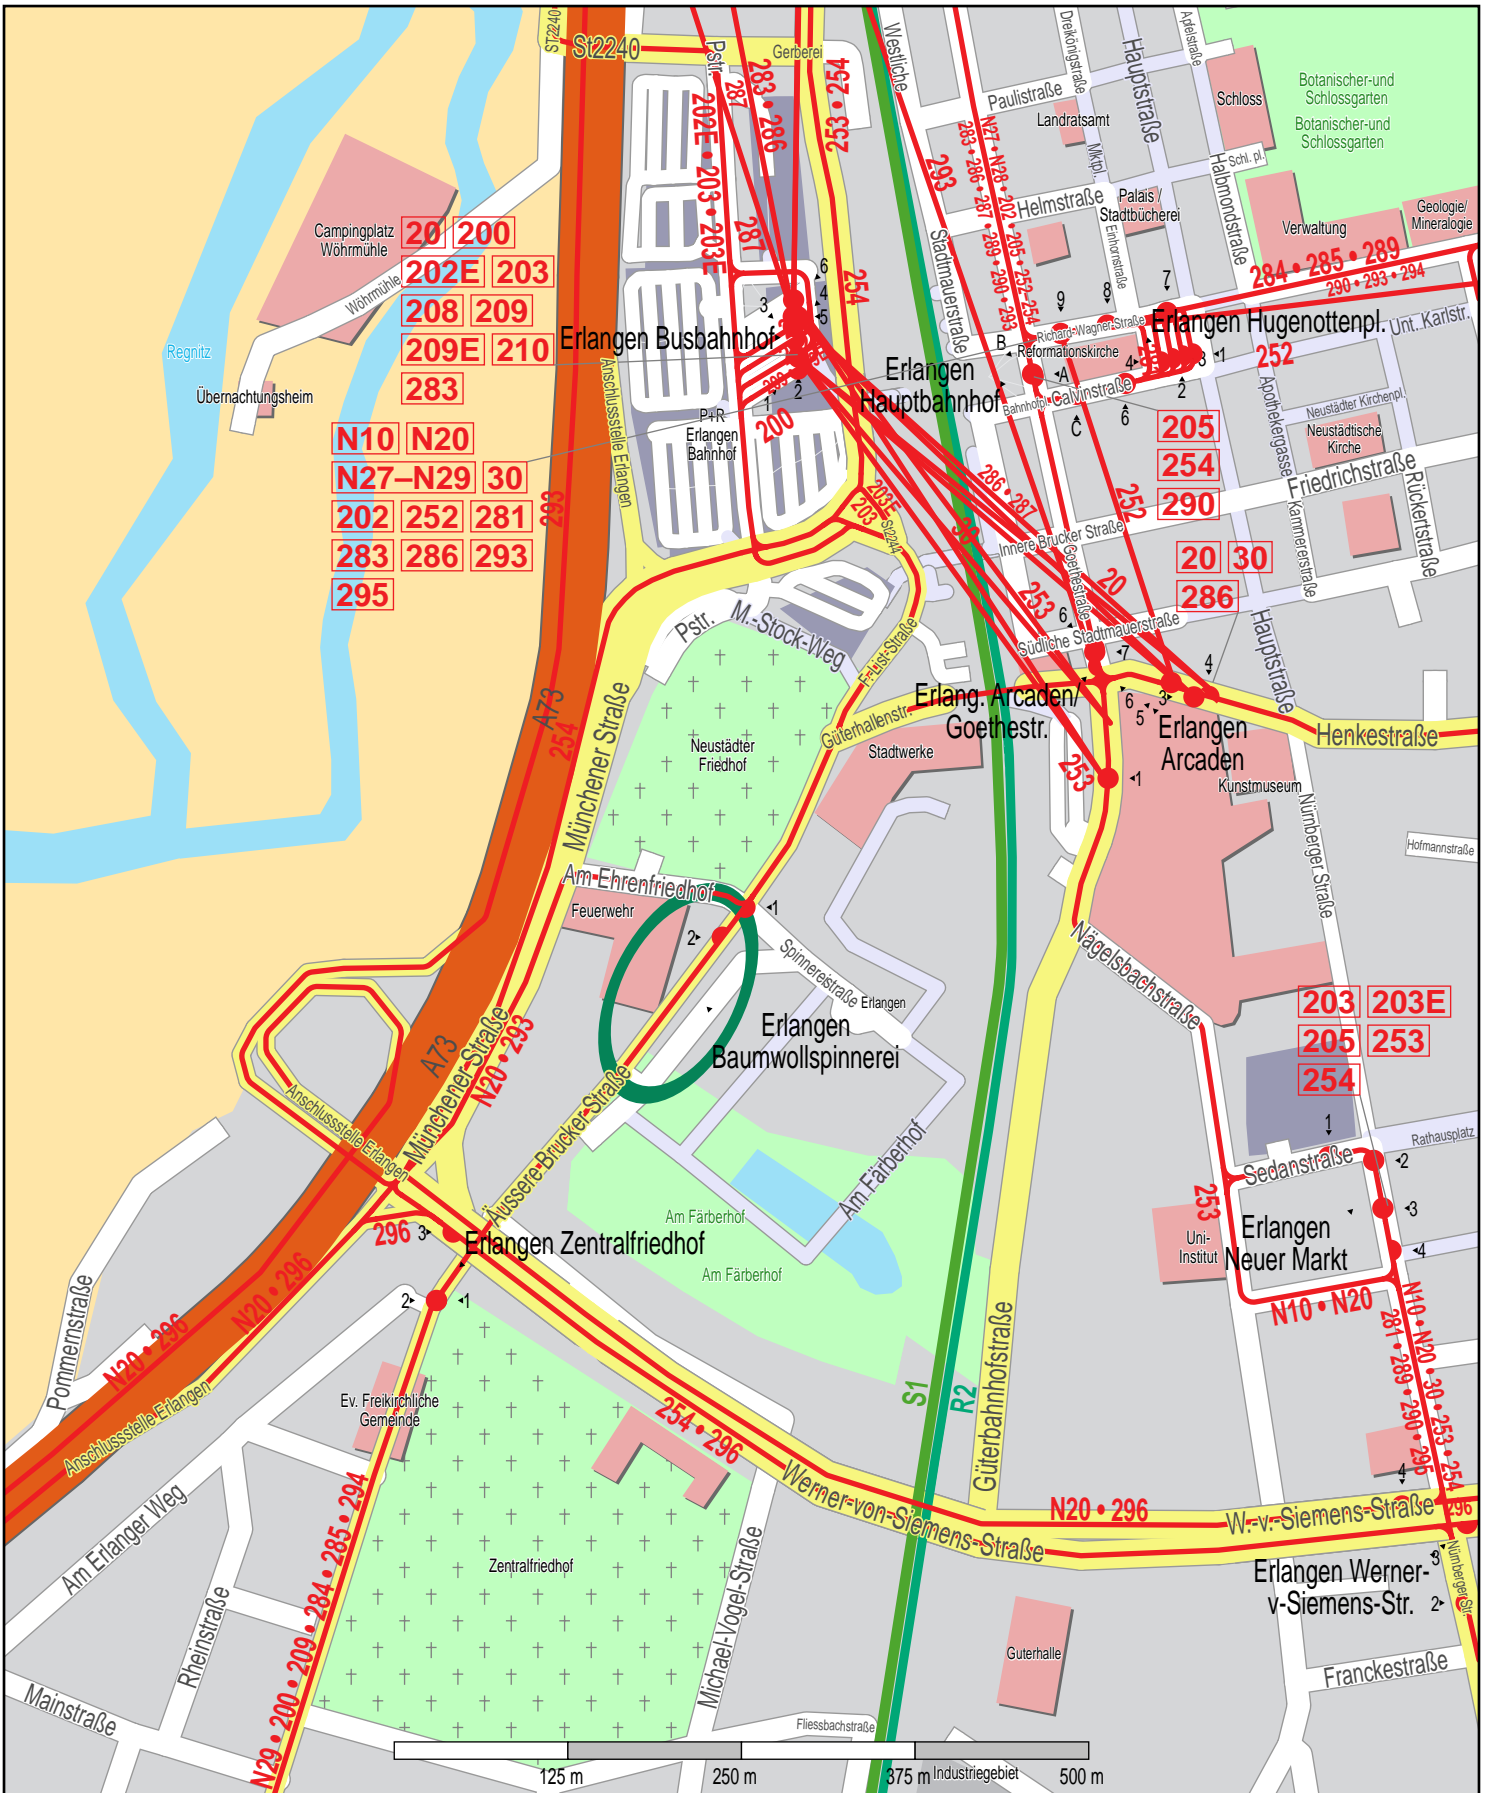

# Haltestelle Erlangen Baumwollspinnerei

- Zug
- S-Bahn
- Bus