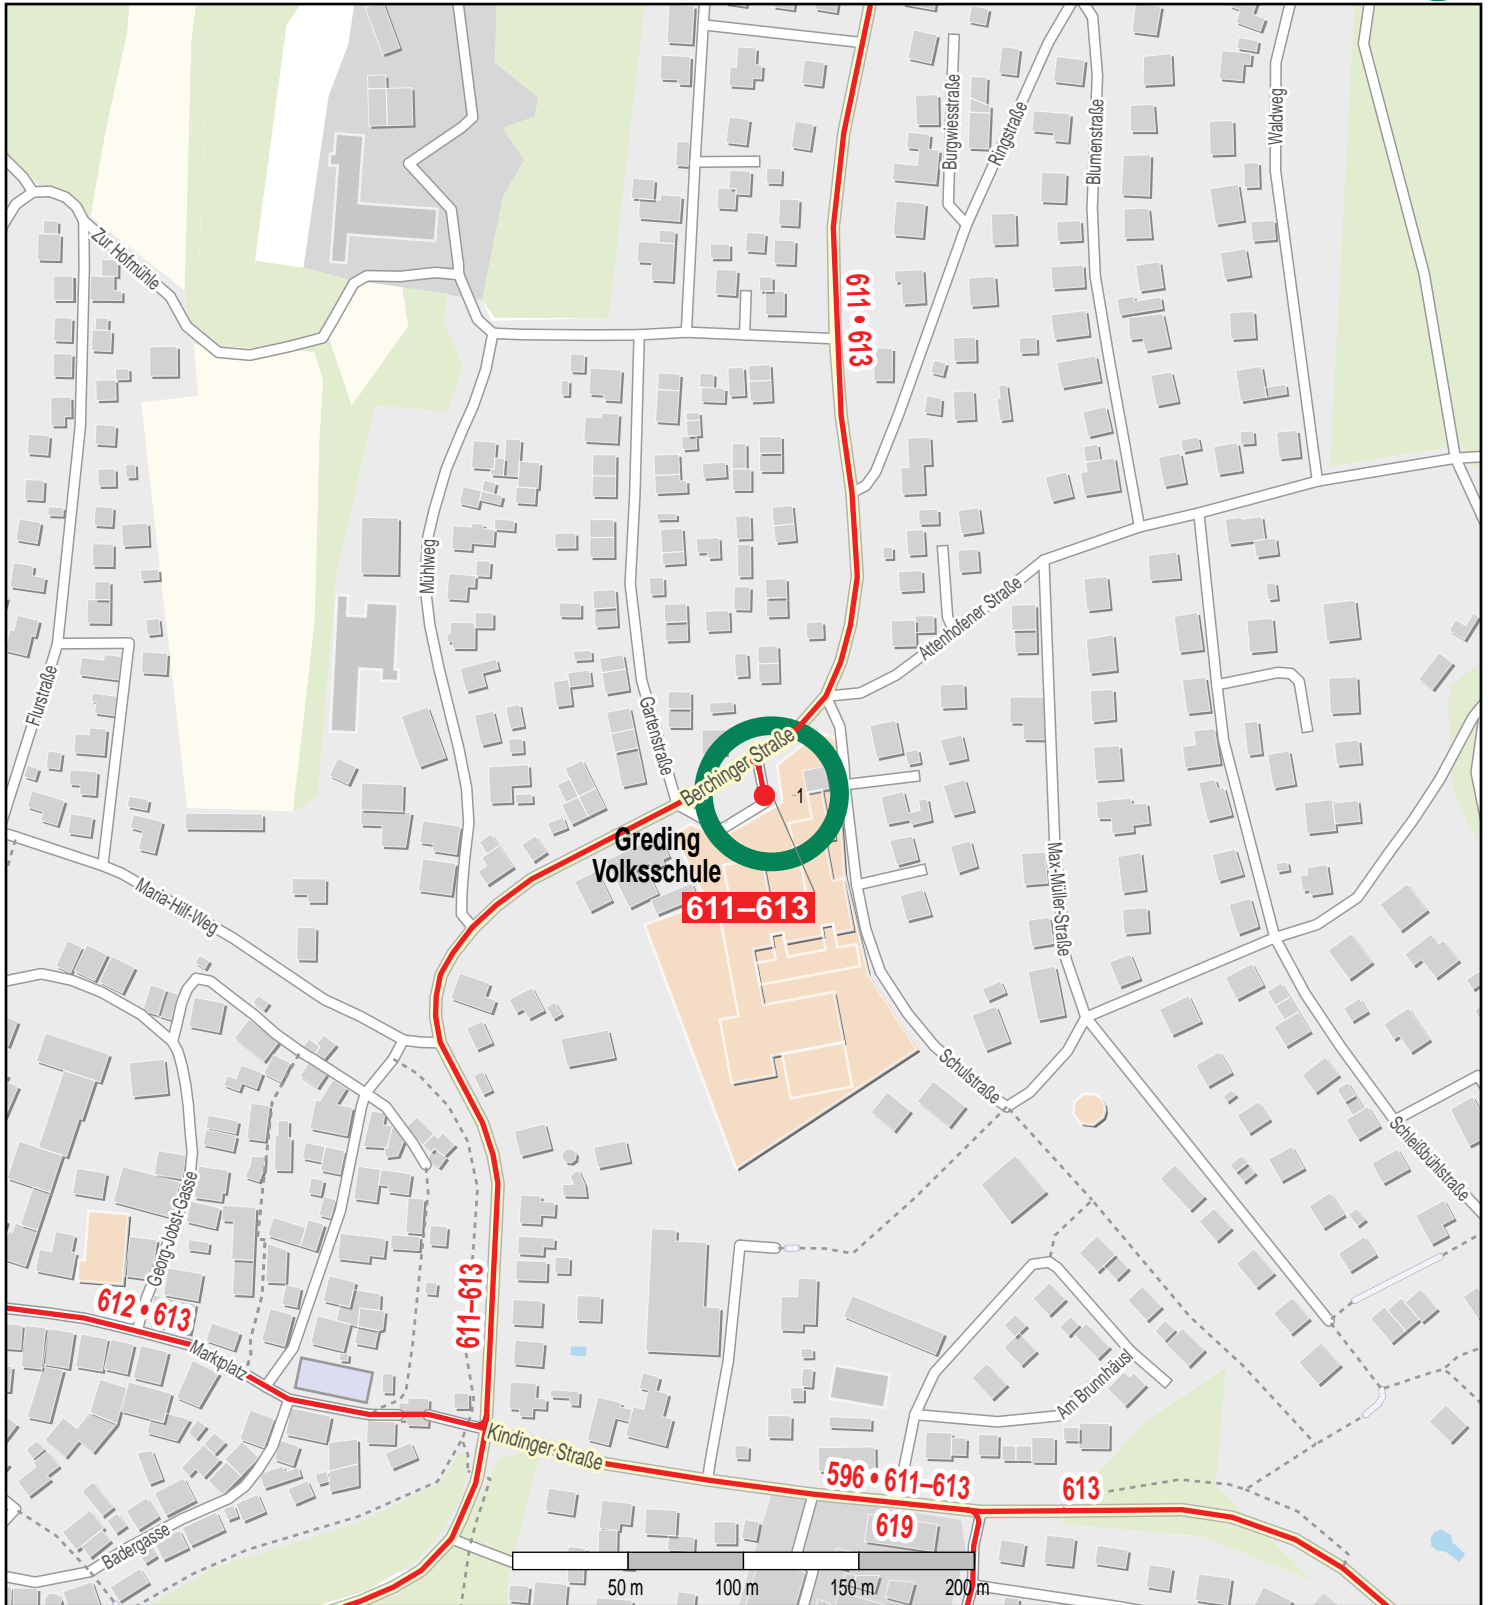

# Haltestelle Greding Volksschule

© OpenStreetMap-Mitwirkende  
Bus

Gueltig ab: 13.12.2020