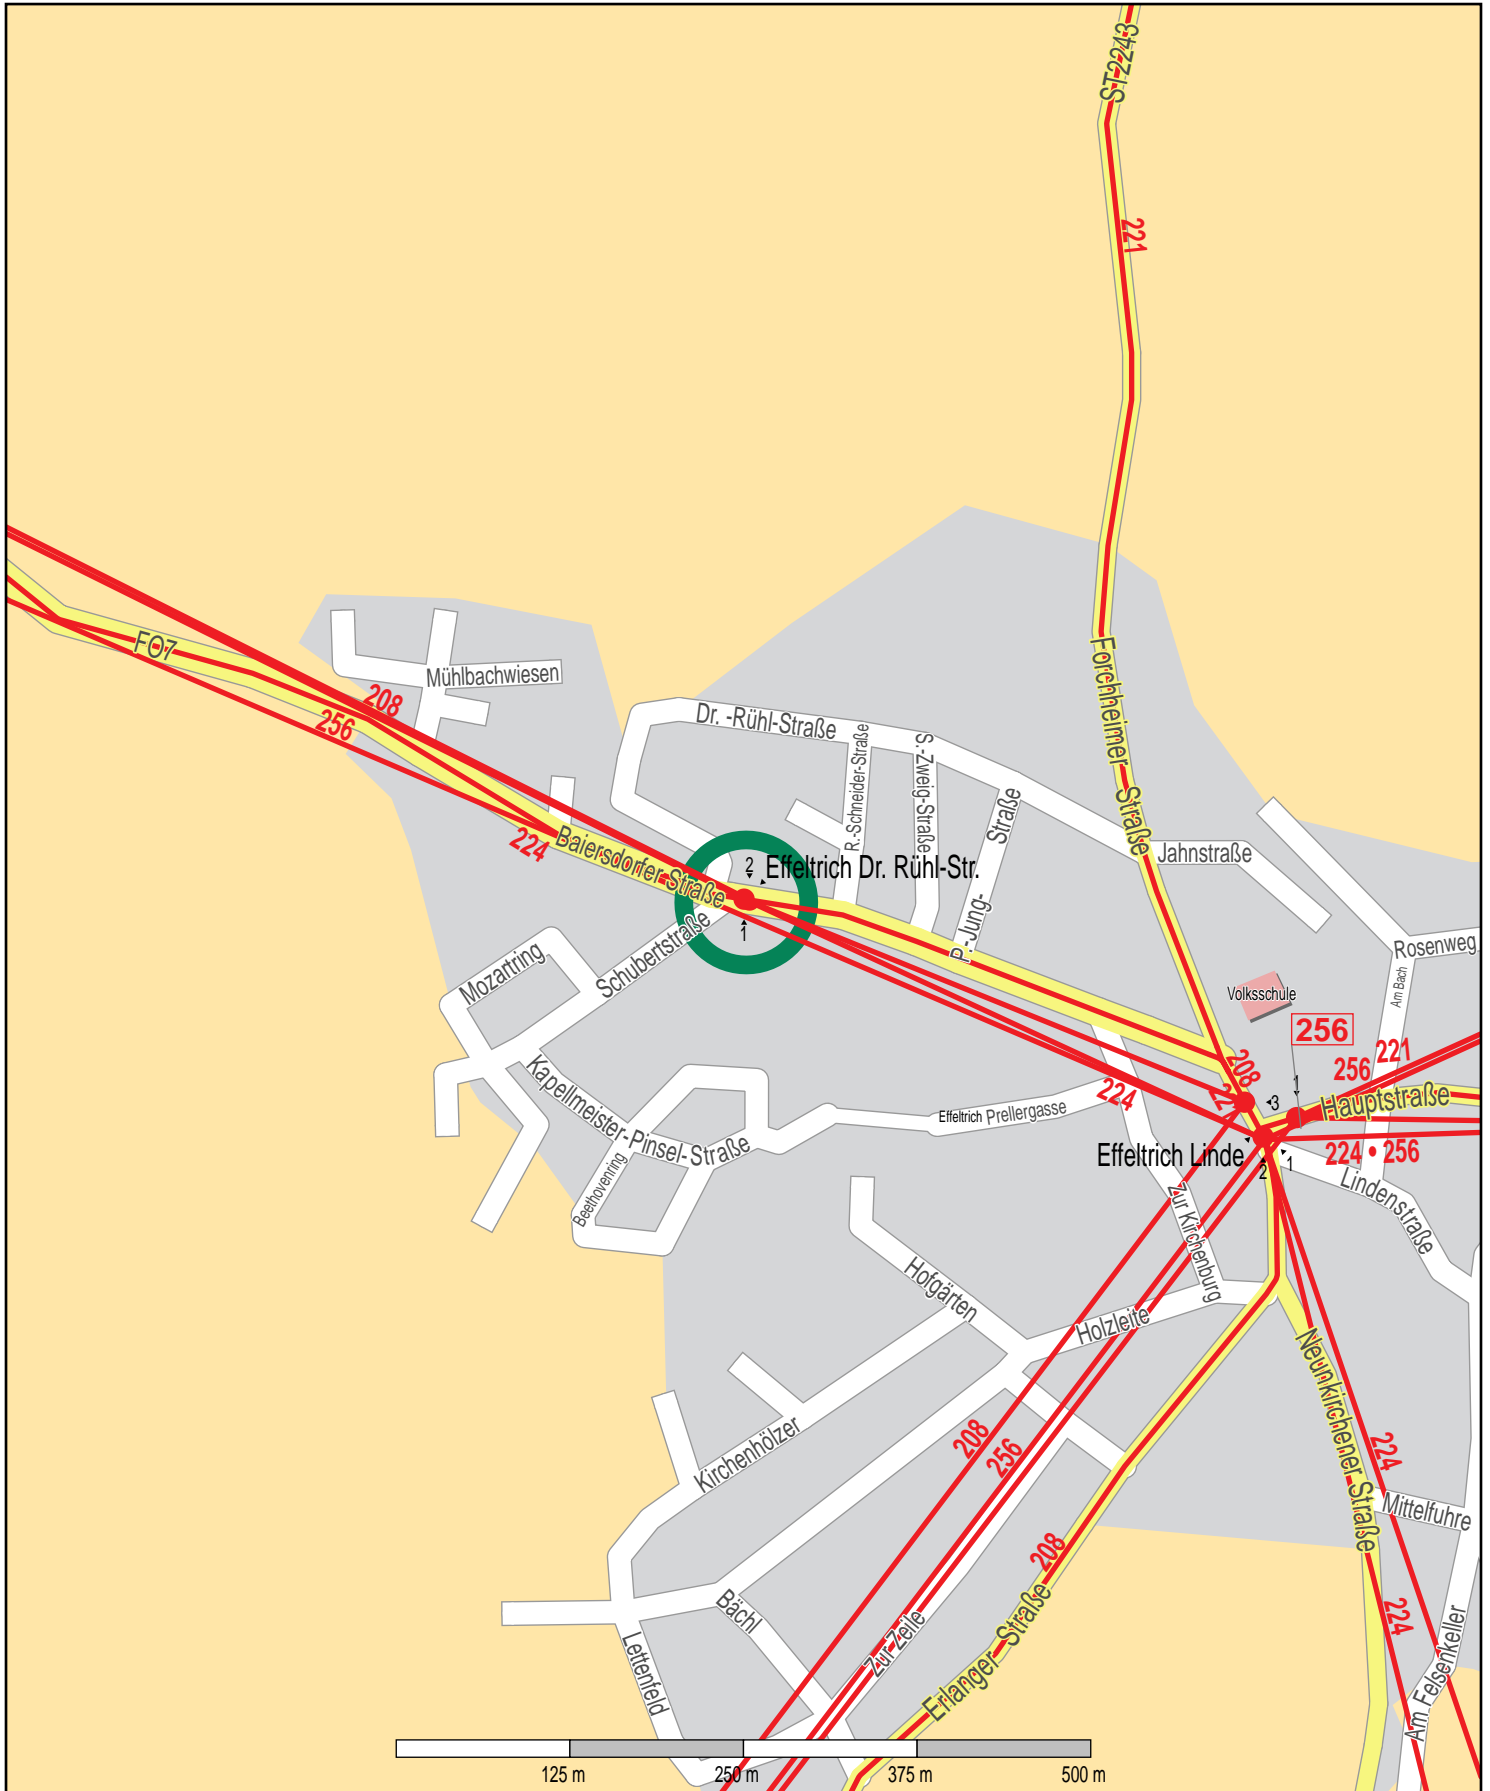

# Haltestelle Effeltrich Dr. Rühl-Str.

© PTV AG / HERE Bus