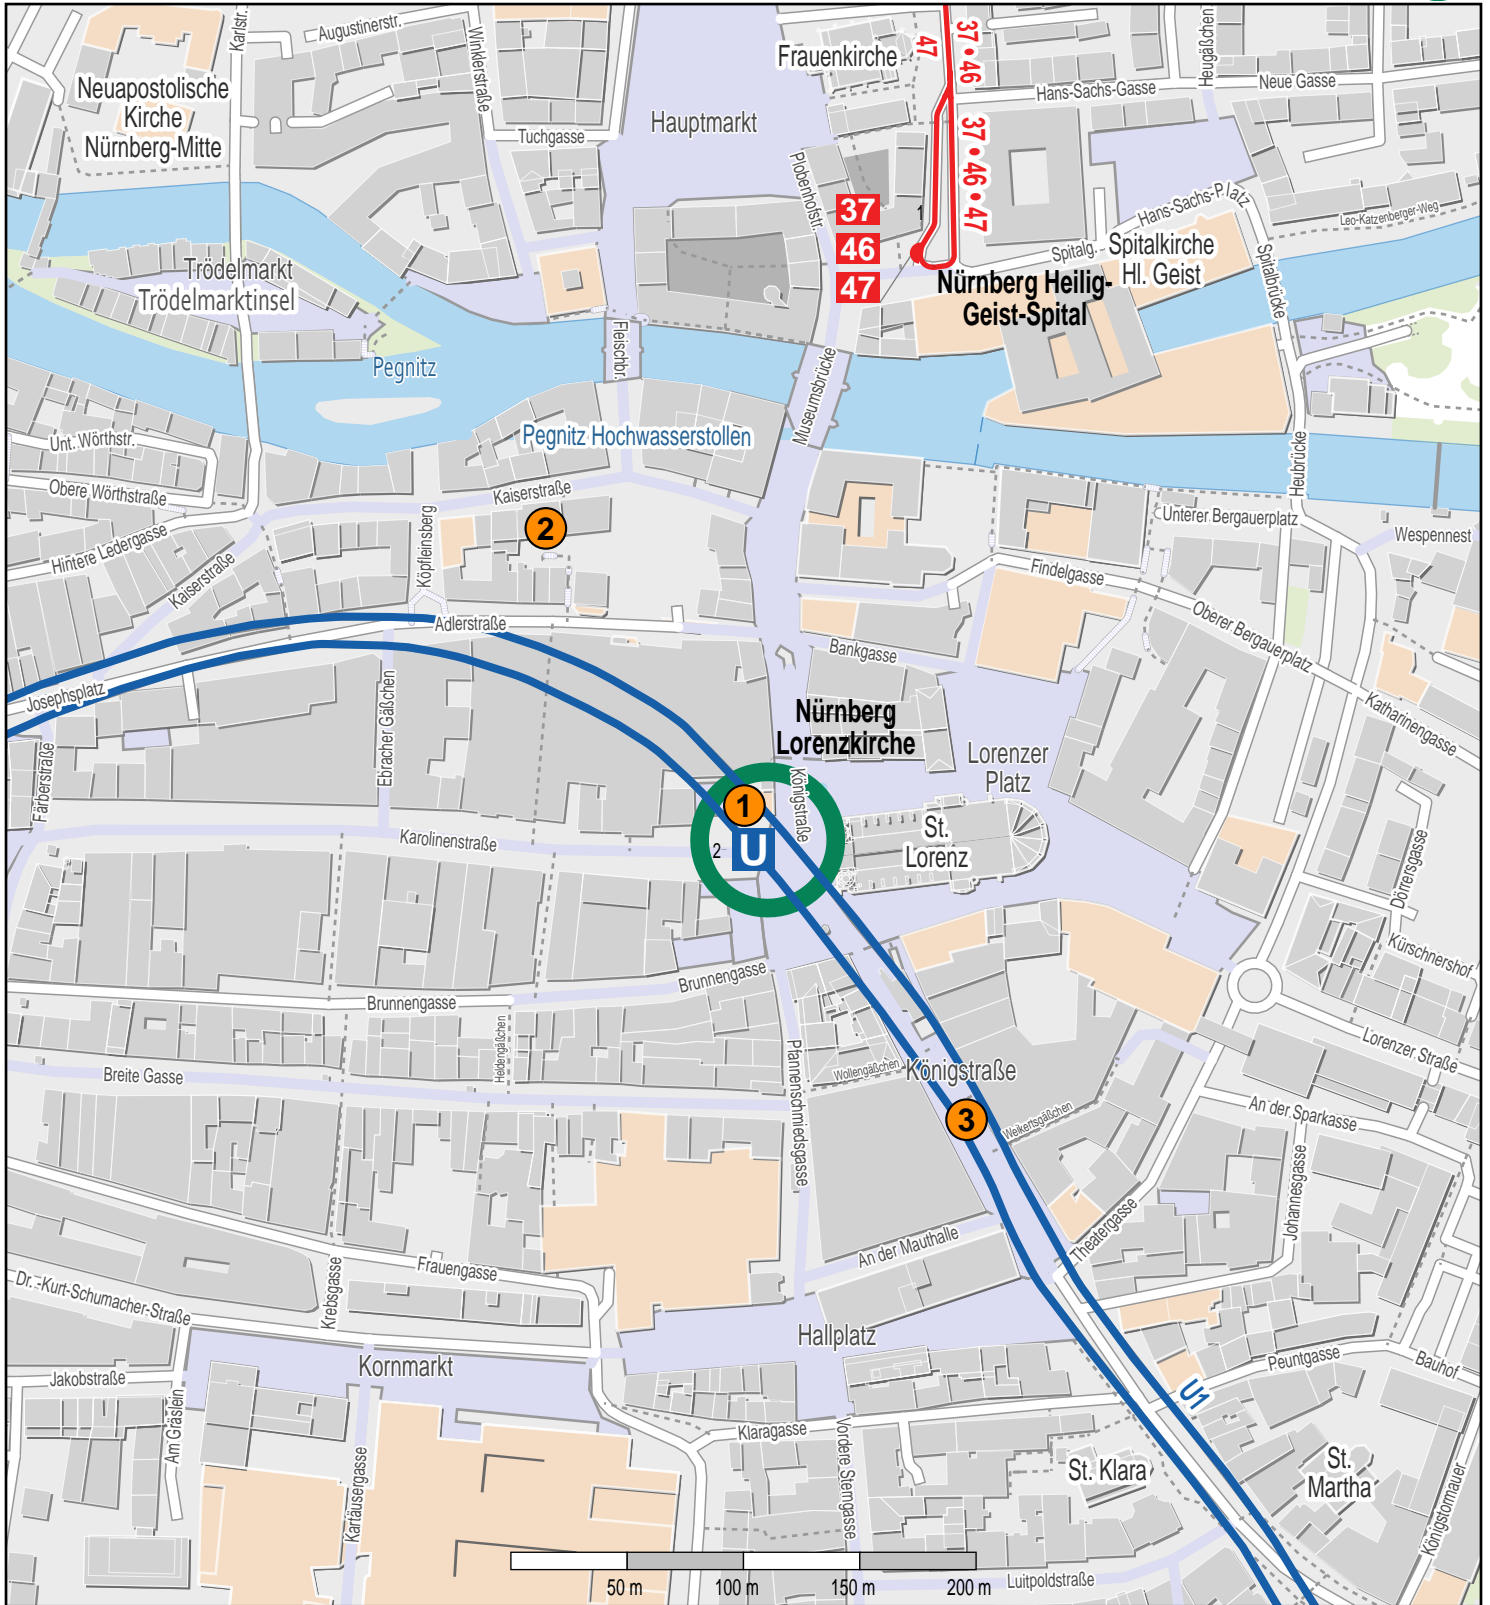

# Haltestelle Nürnberg Lorenzkirche

© OpenStreetMap-Mitwirkende

U-Bahn  
 Bus

- 1** VGN-Verkaufsstelle Presse-Shop Ausgang Königstraße
- 2** VGN-Verkaufsstelle Kiosk U-Bahnhof Lorenzkirche Ausgang Kaiserstraße
- 3** VGN-Verkaufsstelle Tourist-Information Königstr. 93