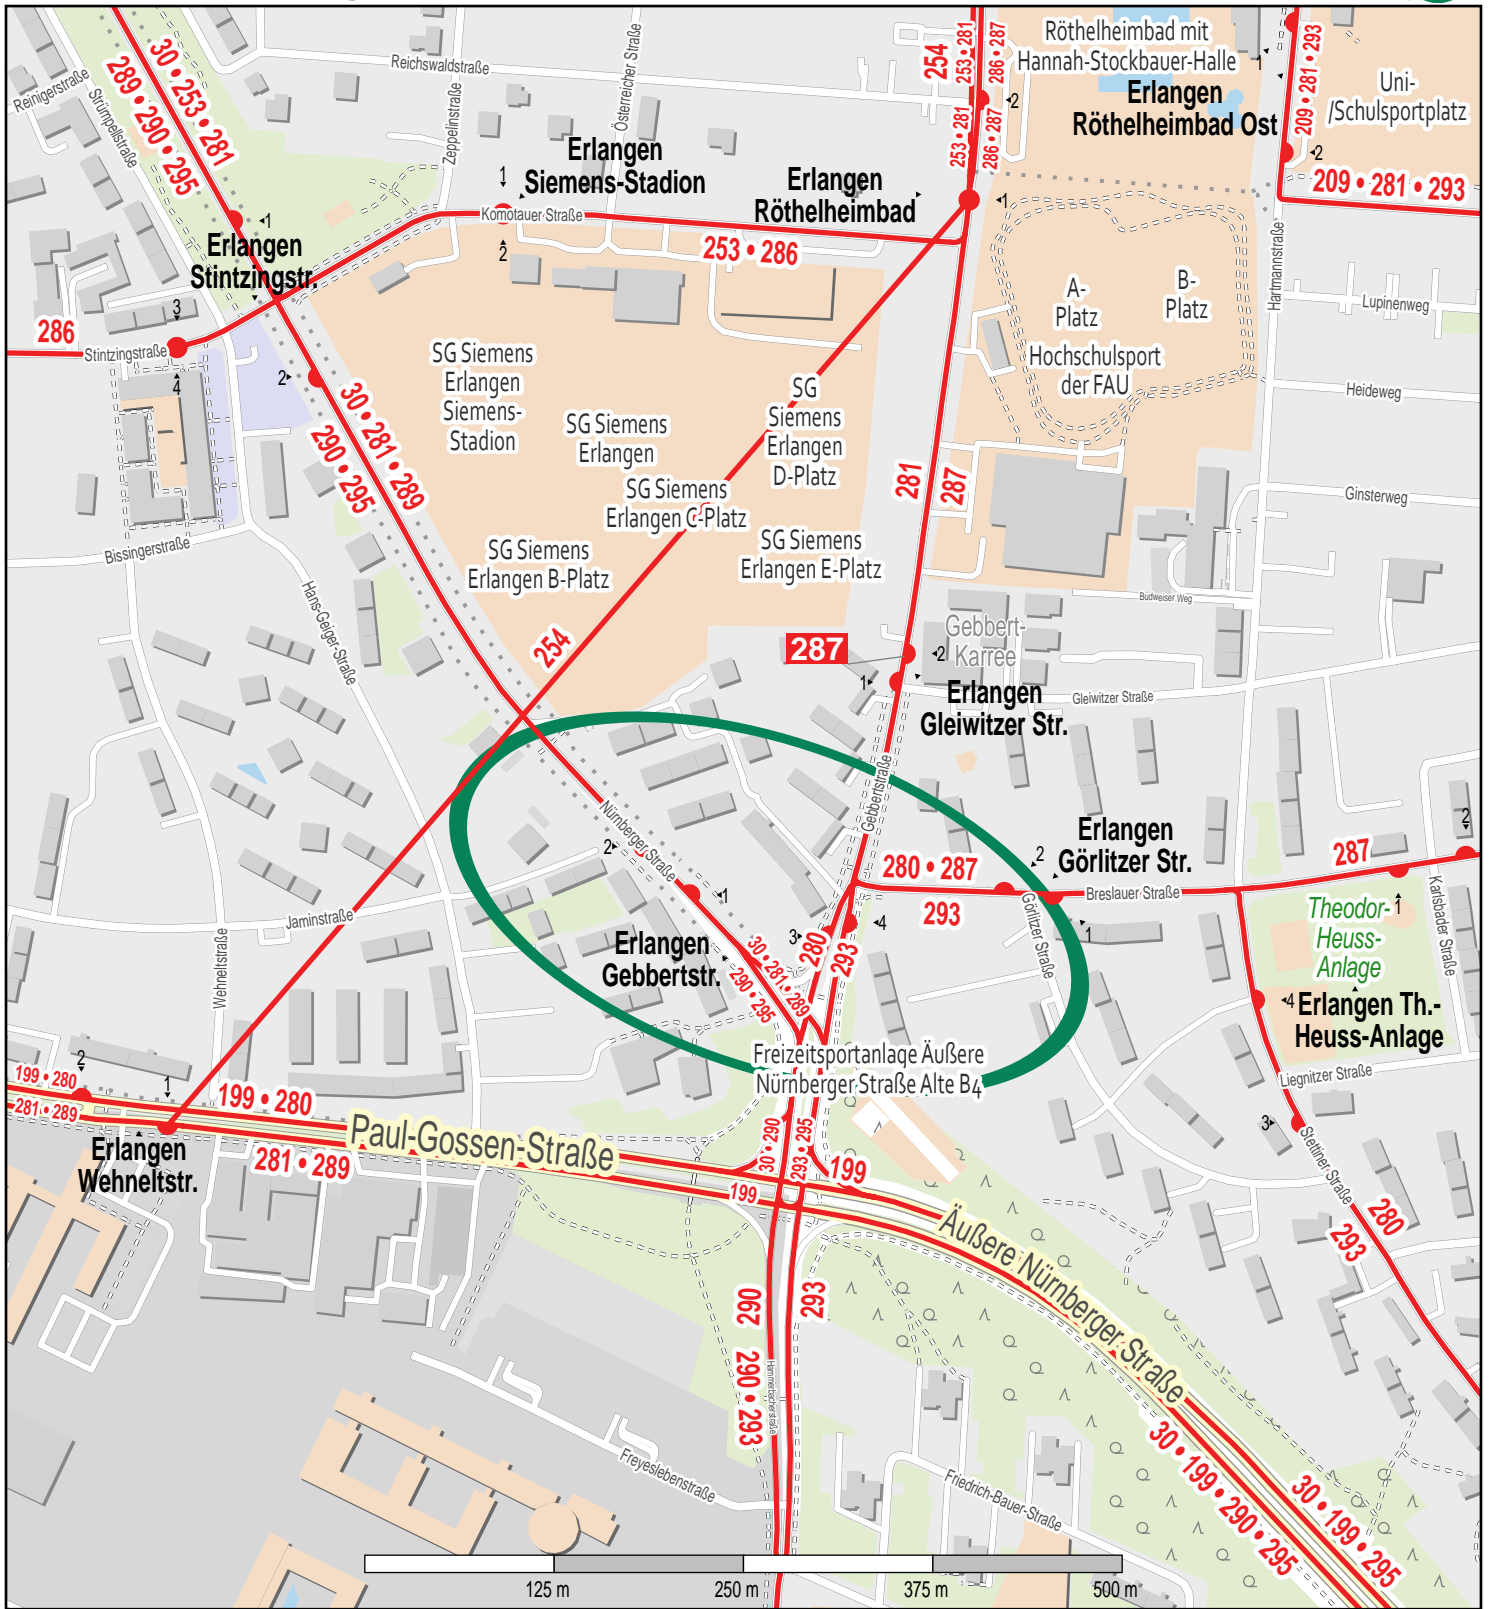

Haltestelle Erlangen Gebbertstr.

© OpenStreetMap-Mitwirkende
Bus

Gueltig ab: 15.12.2024