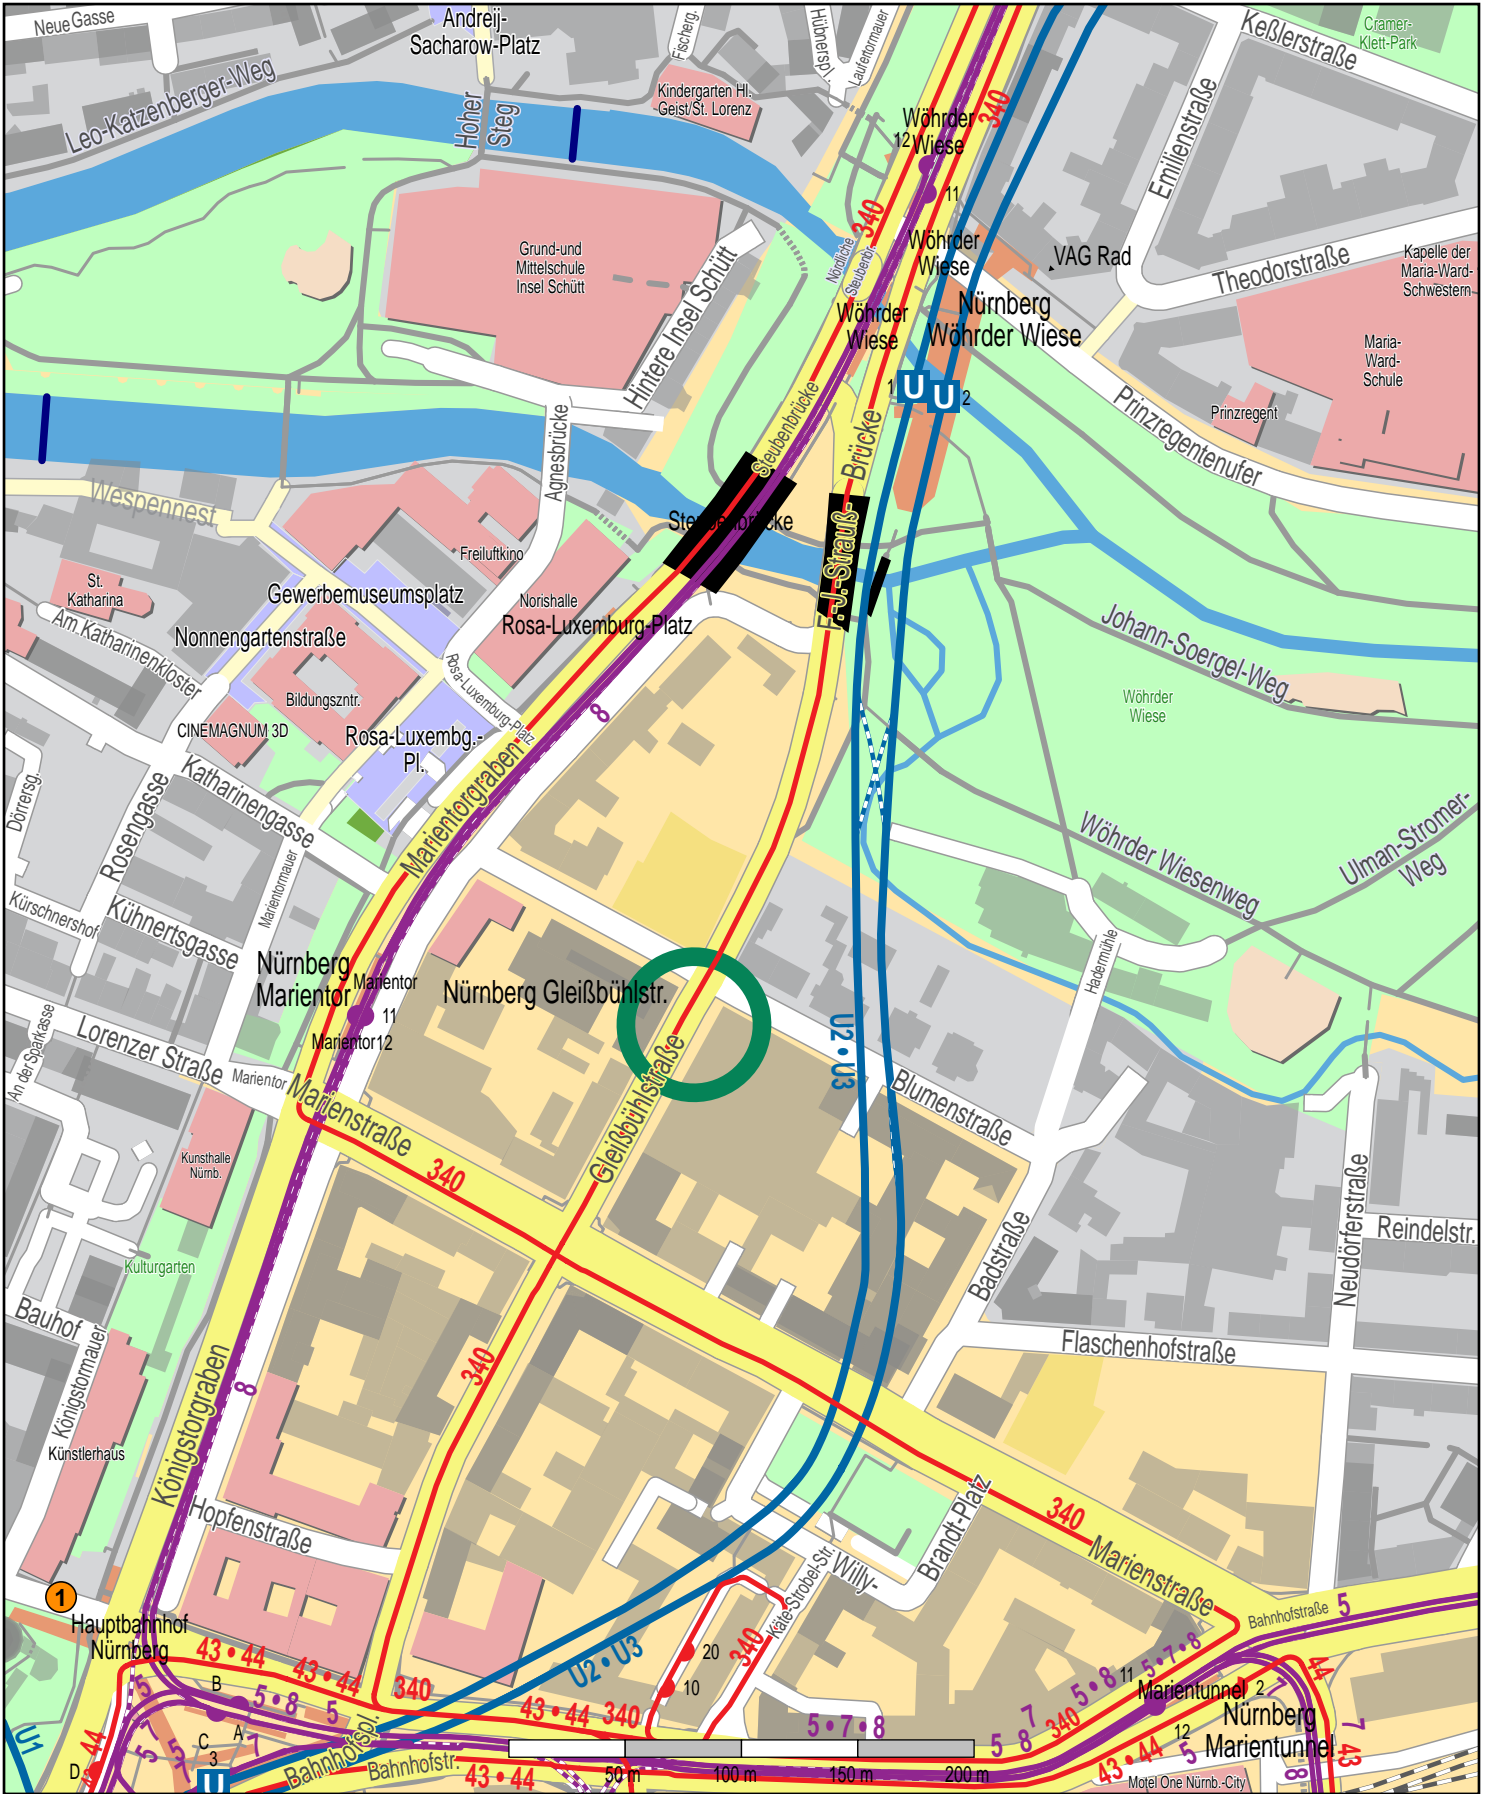

Haltestelle Nürnberg Gleißbühlstr.

© OpenStreetMap Mitwirkende

- U-Bahn
- Straßenbahn
- Bus

1 VAG-KundenCenter U-Bahn Verteilergeschoss Königstorpassage
 Mo-Fr: 7:00-20:00 Uhr/ Sa: 9:00-14:00 Uhr