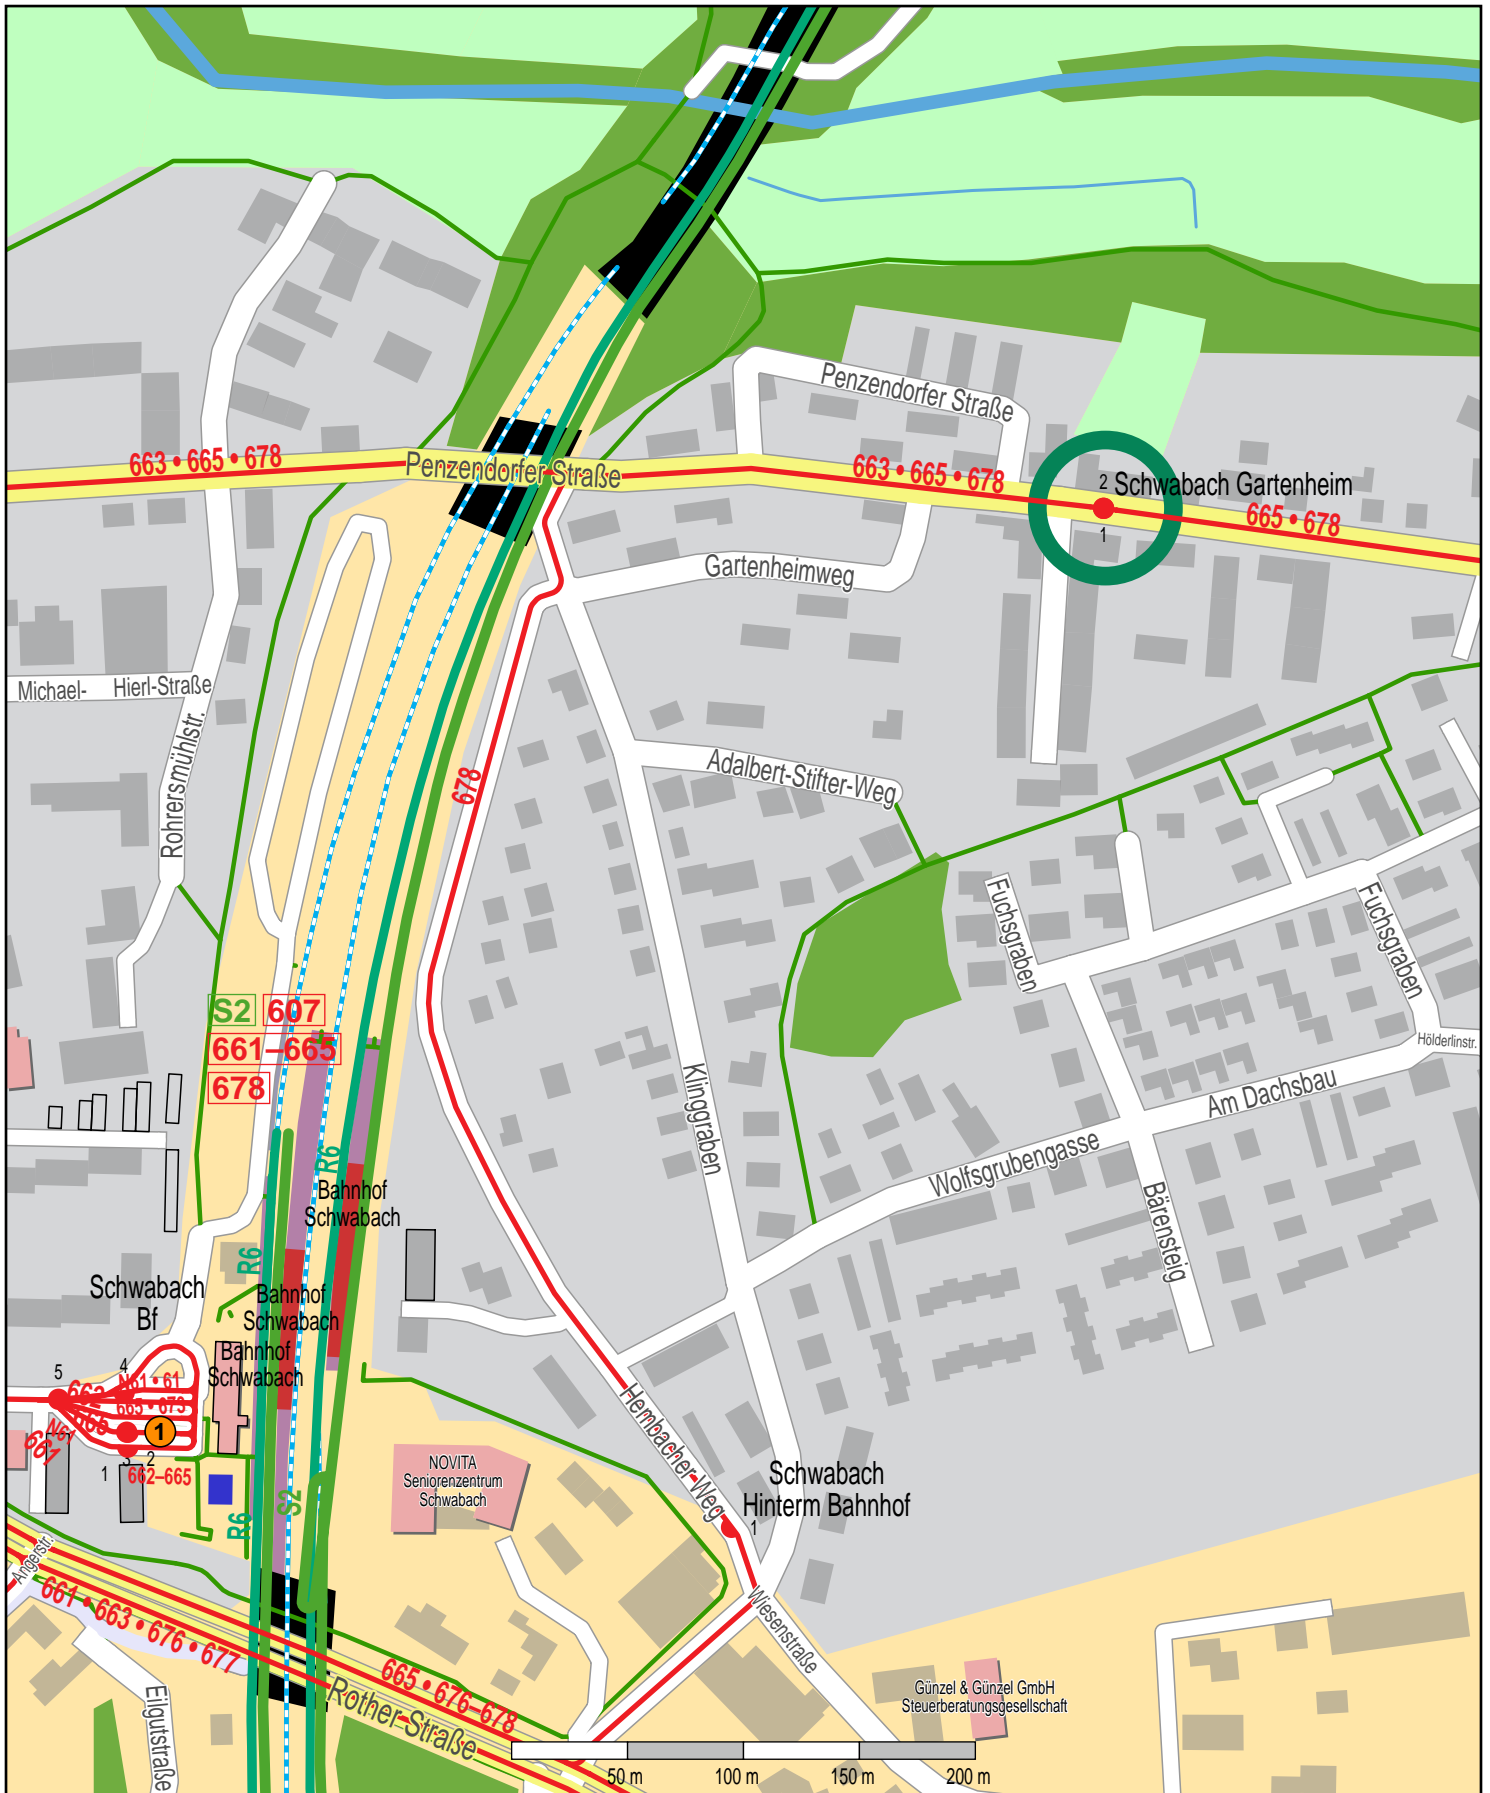

Haltestelle Schwabach Gartenheim

© OpenStreetMap-Mitwirkende

- Zug
- S-Bahn
- Bus

1 DB Verkaufsstelle Bahnhof Schwabach Bahnhofstr. 45