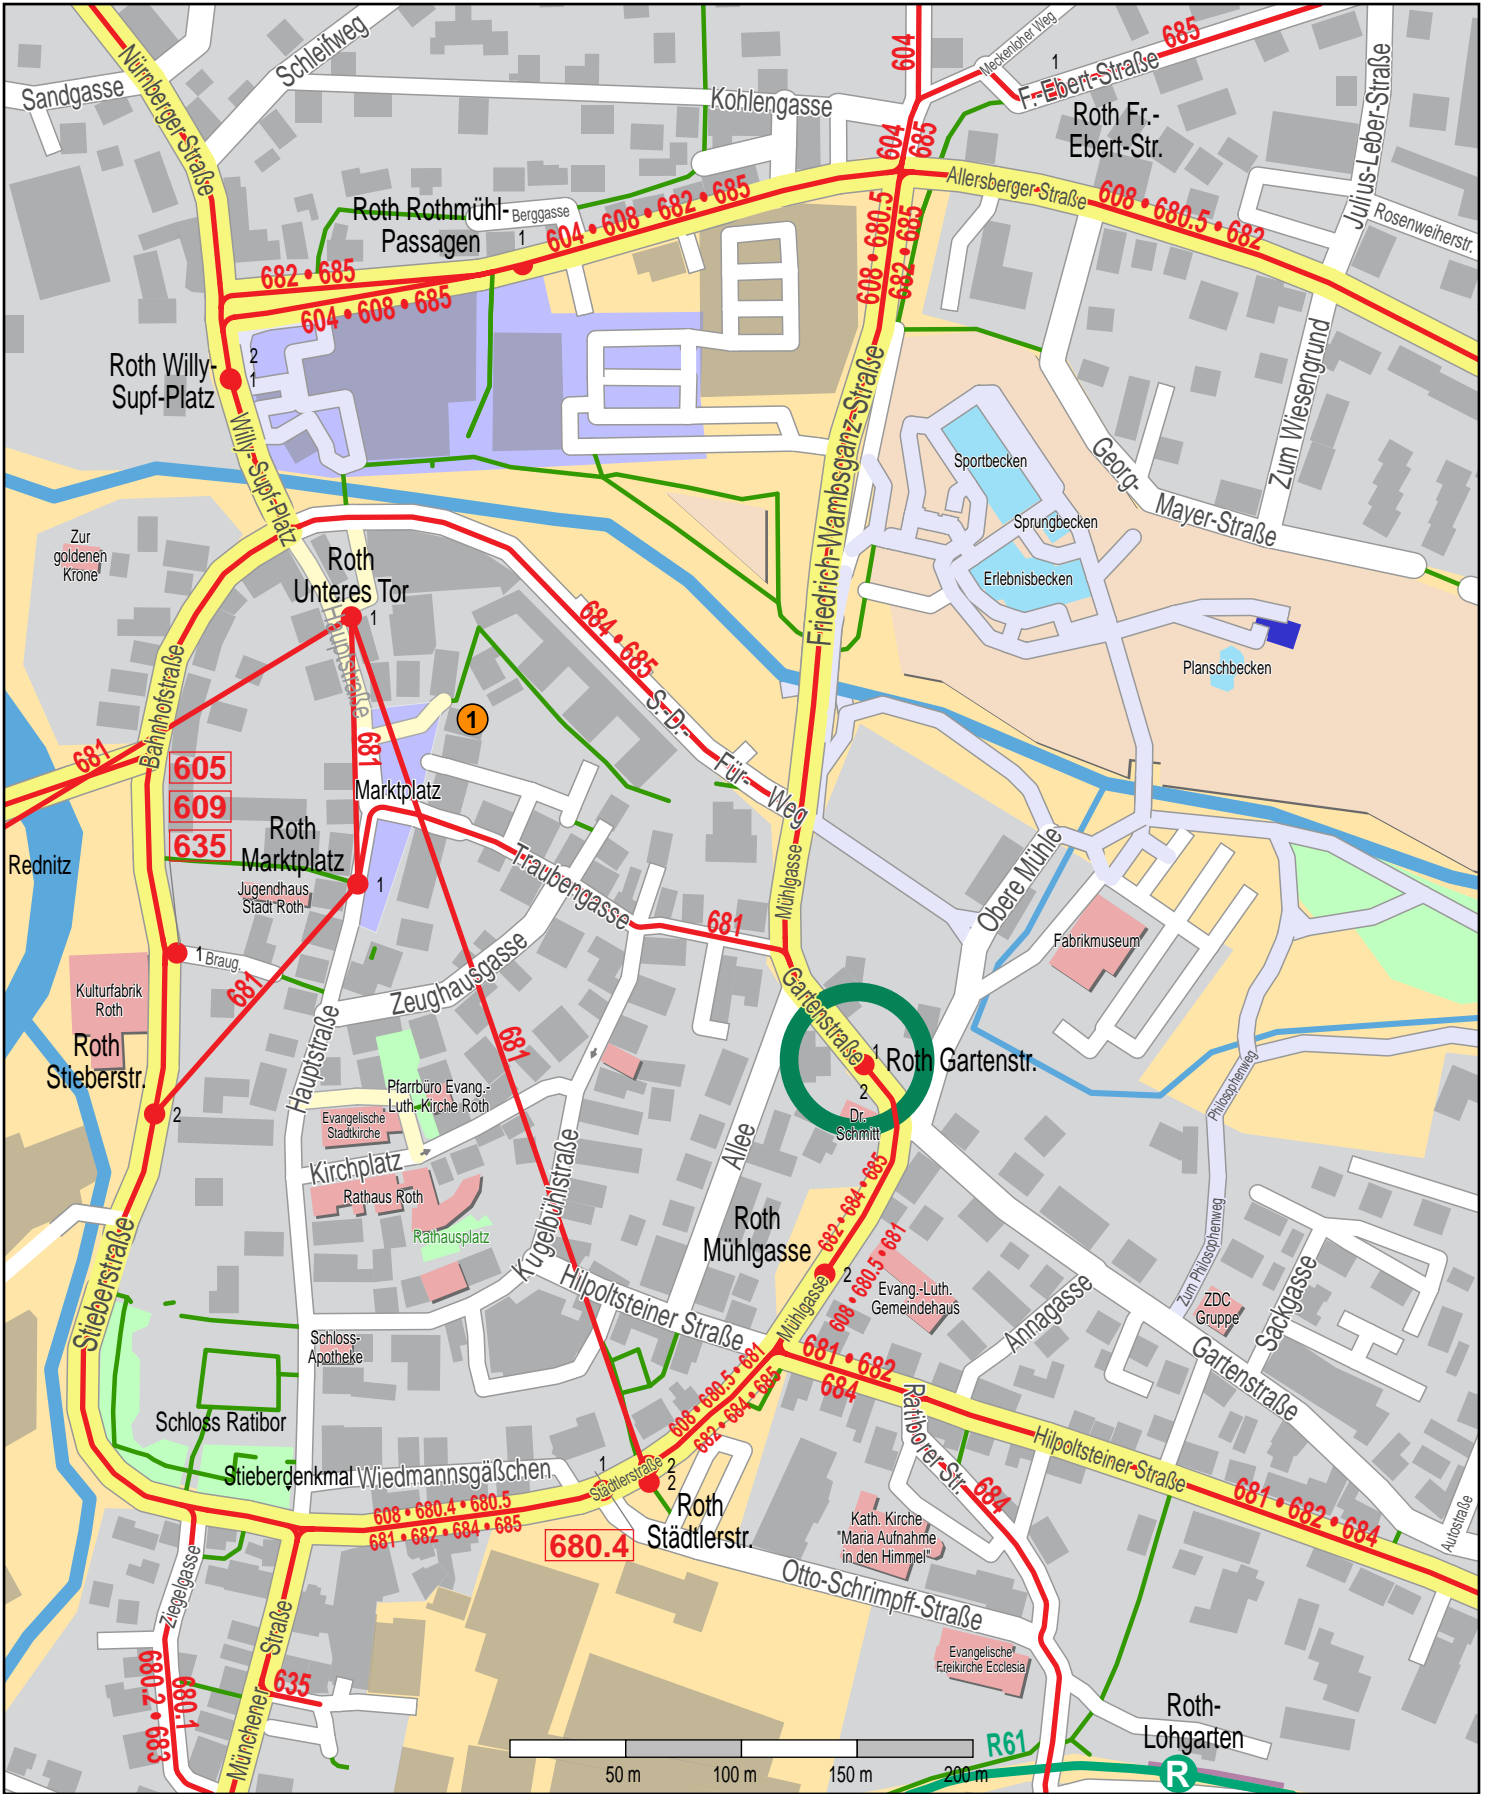

# Haltestelle Roth Gartenstr.

© OpenStreetMap-Mitwirkende

Zug  
 Bus

**1** VGN-Verkaufsstelle Röhler Stadtbus GmbH Hauptstr. 36  
Mo-Fr: 8:30-12:00 Uhr/ Mo, Di, Do, Fr: 14:30-17:30 Uhr