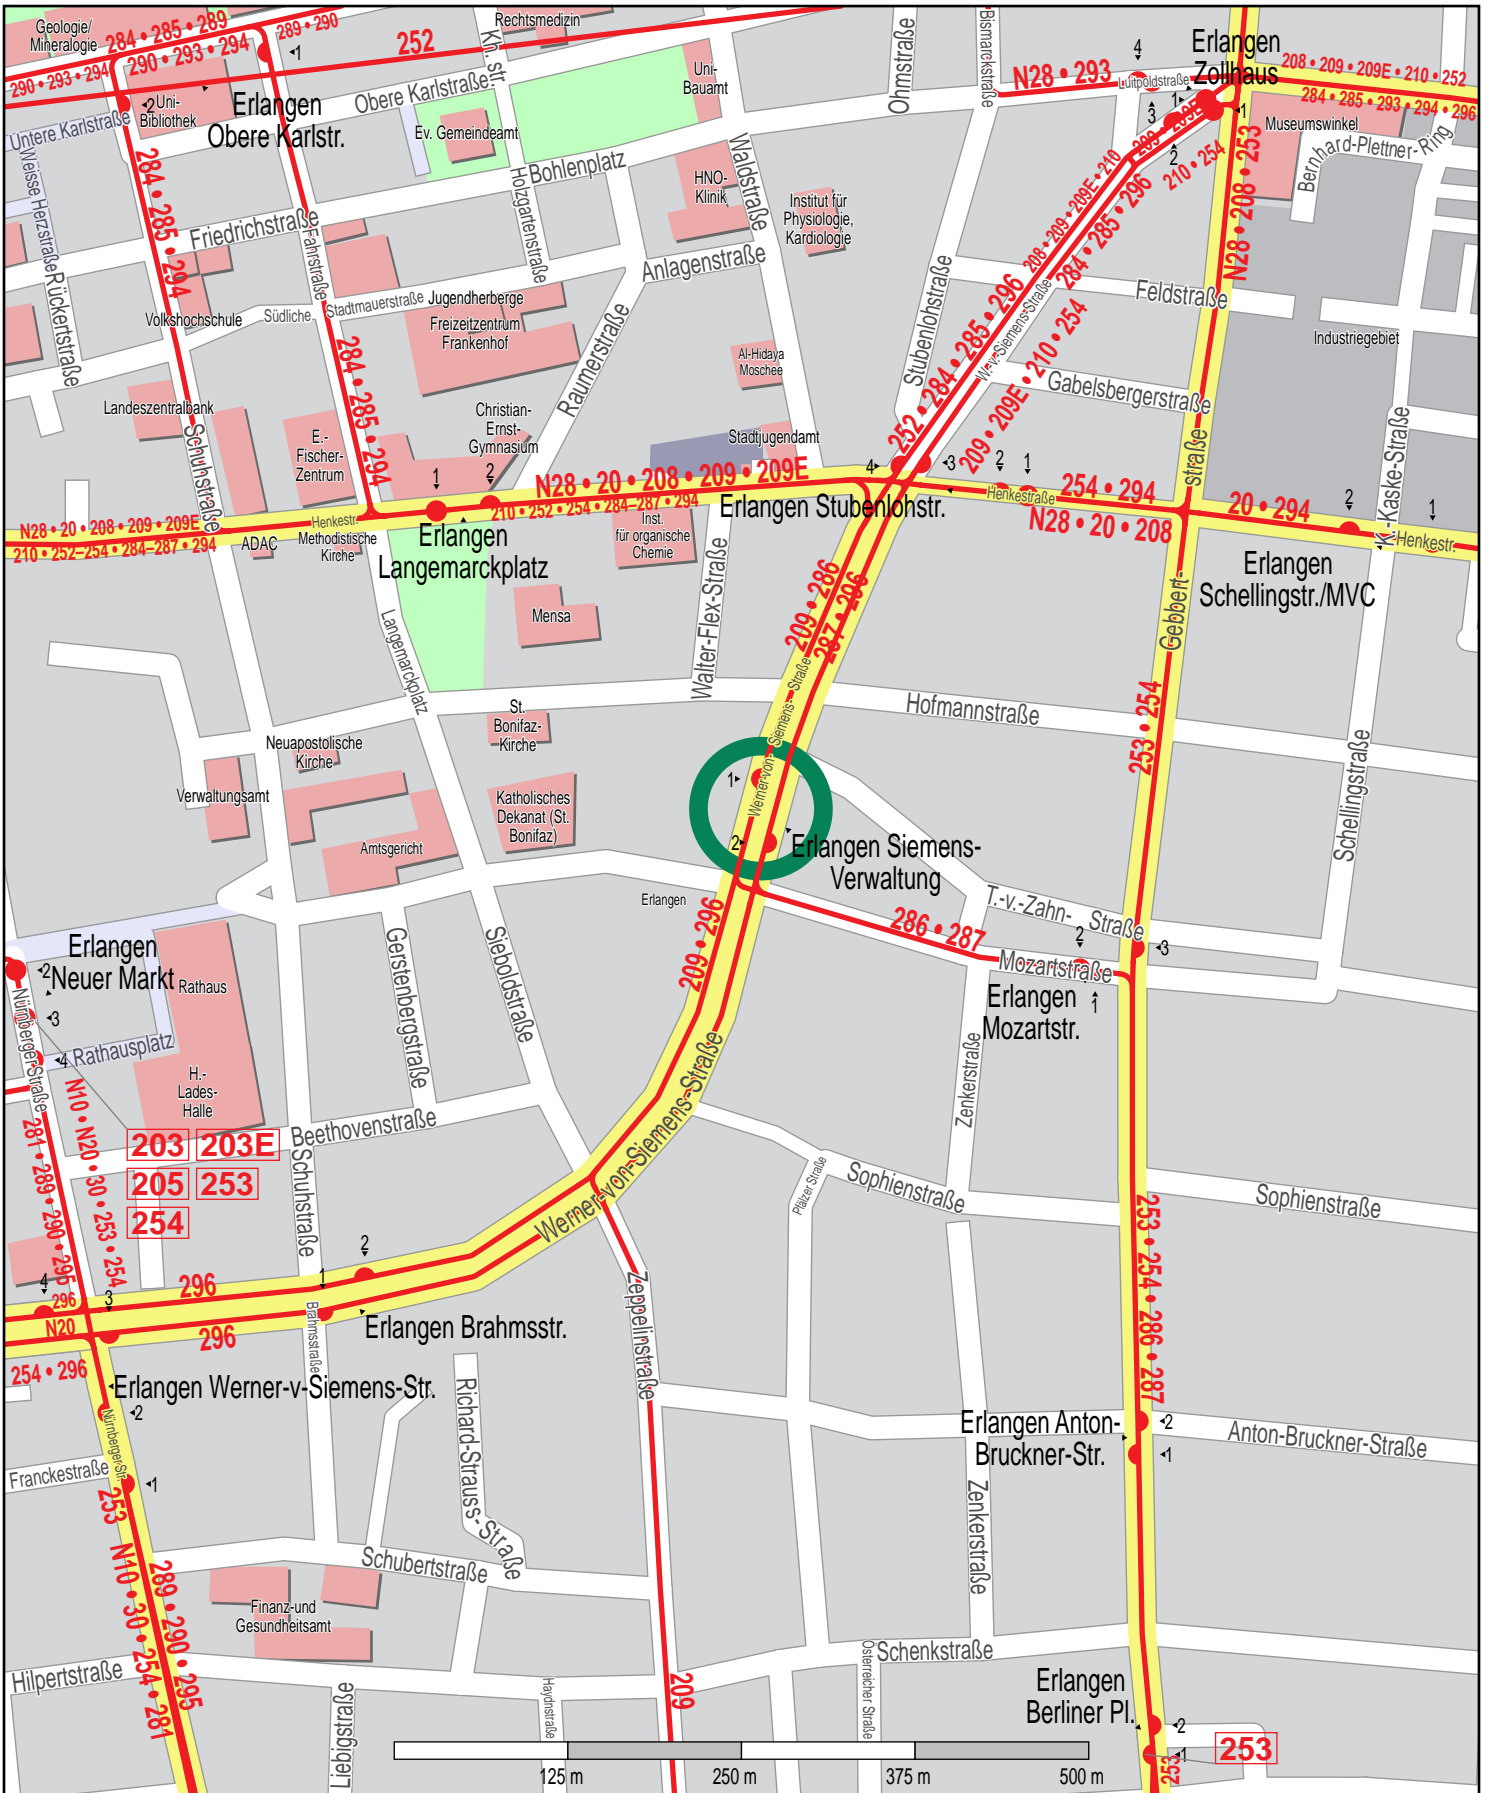

# Haltestelle Erlangen Siemens-Verwaltung

© PTV AG / HERE Bus