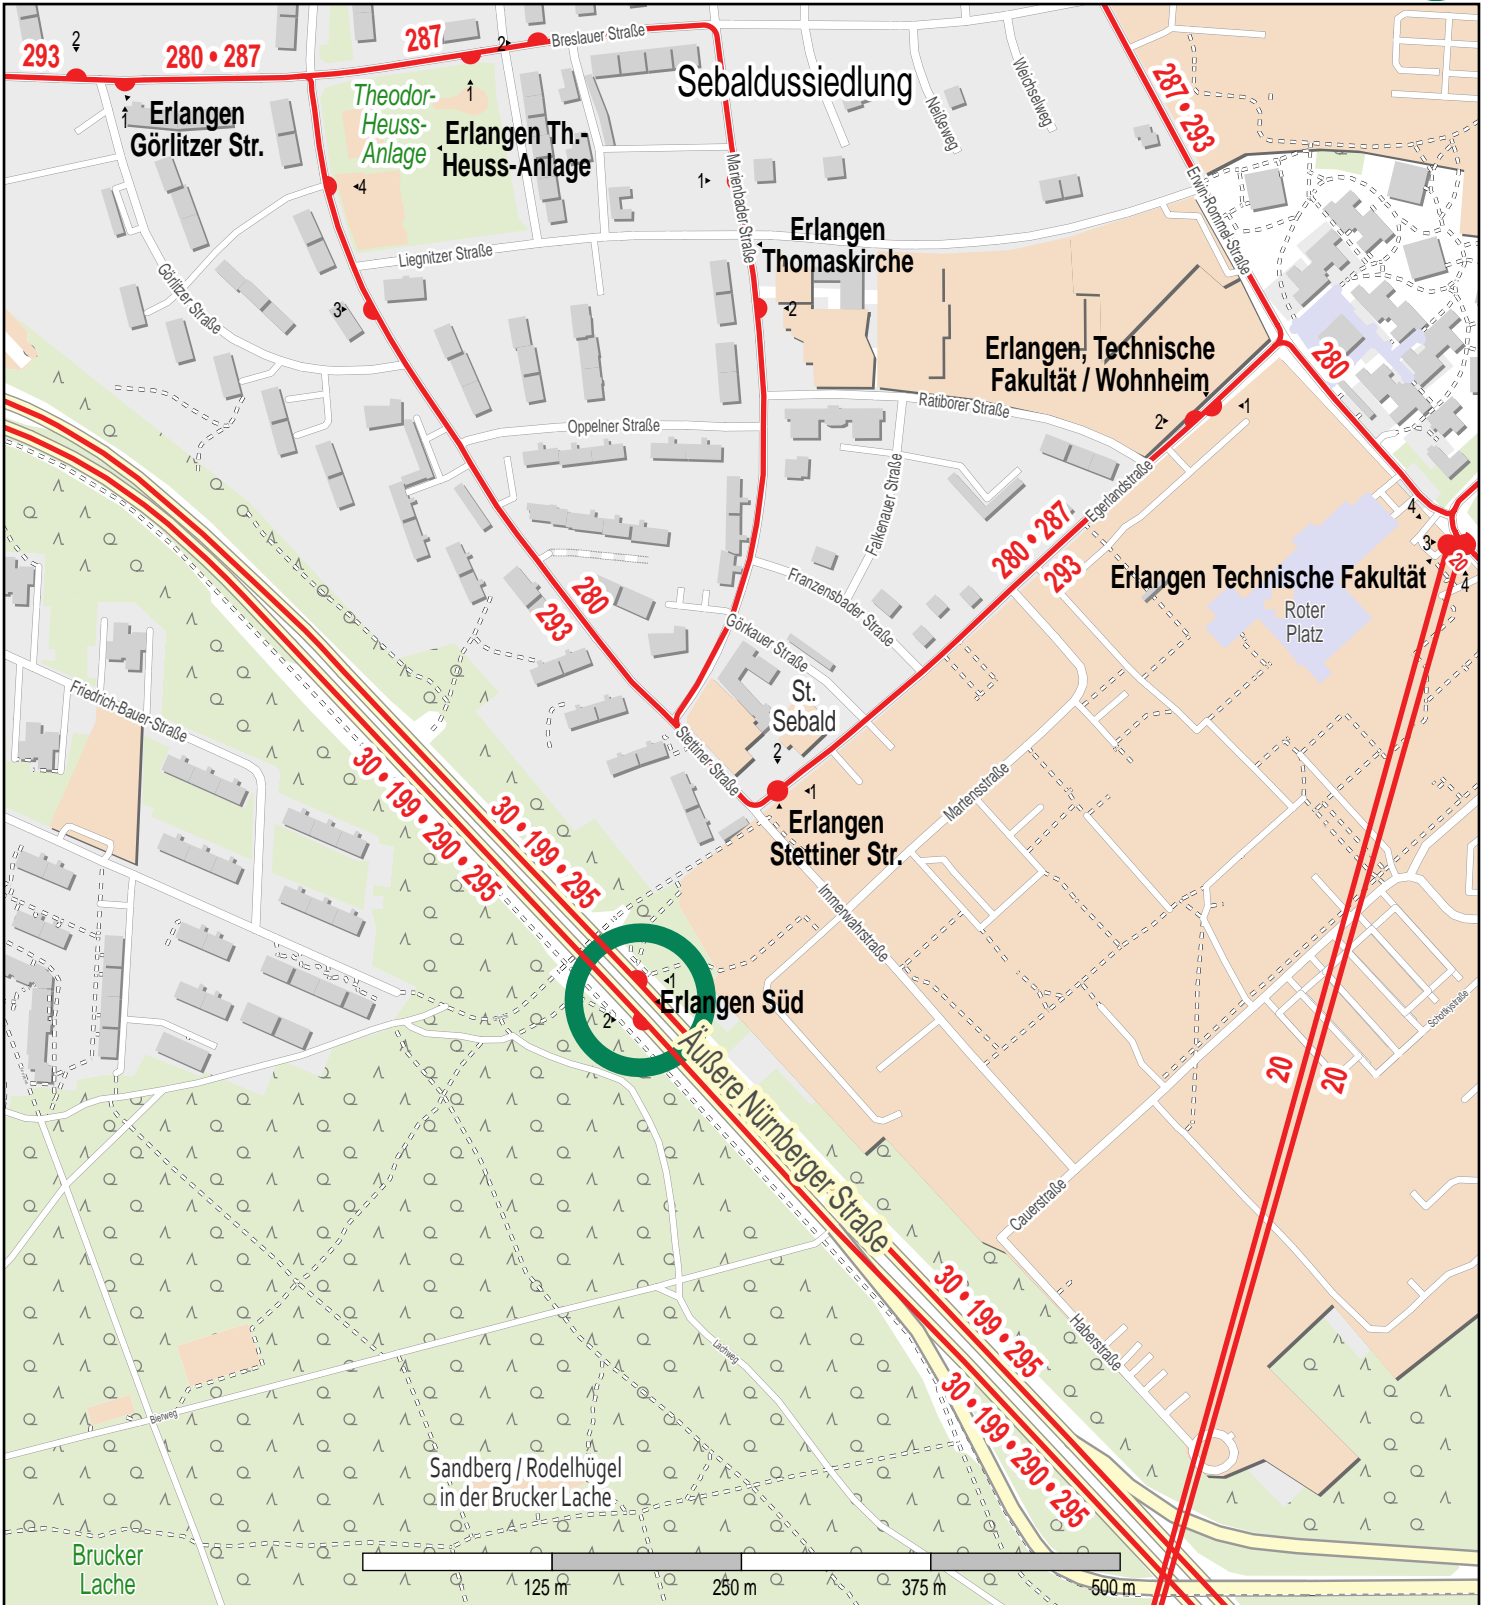

Haltestelle Erlangen Süd

© OpenStreetMap-Mitwirkende
Bus

Gueltig ab: 15.12.2024