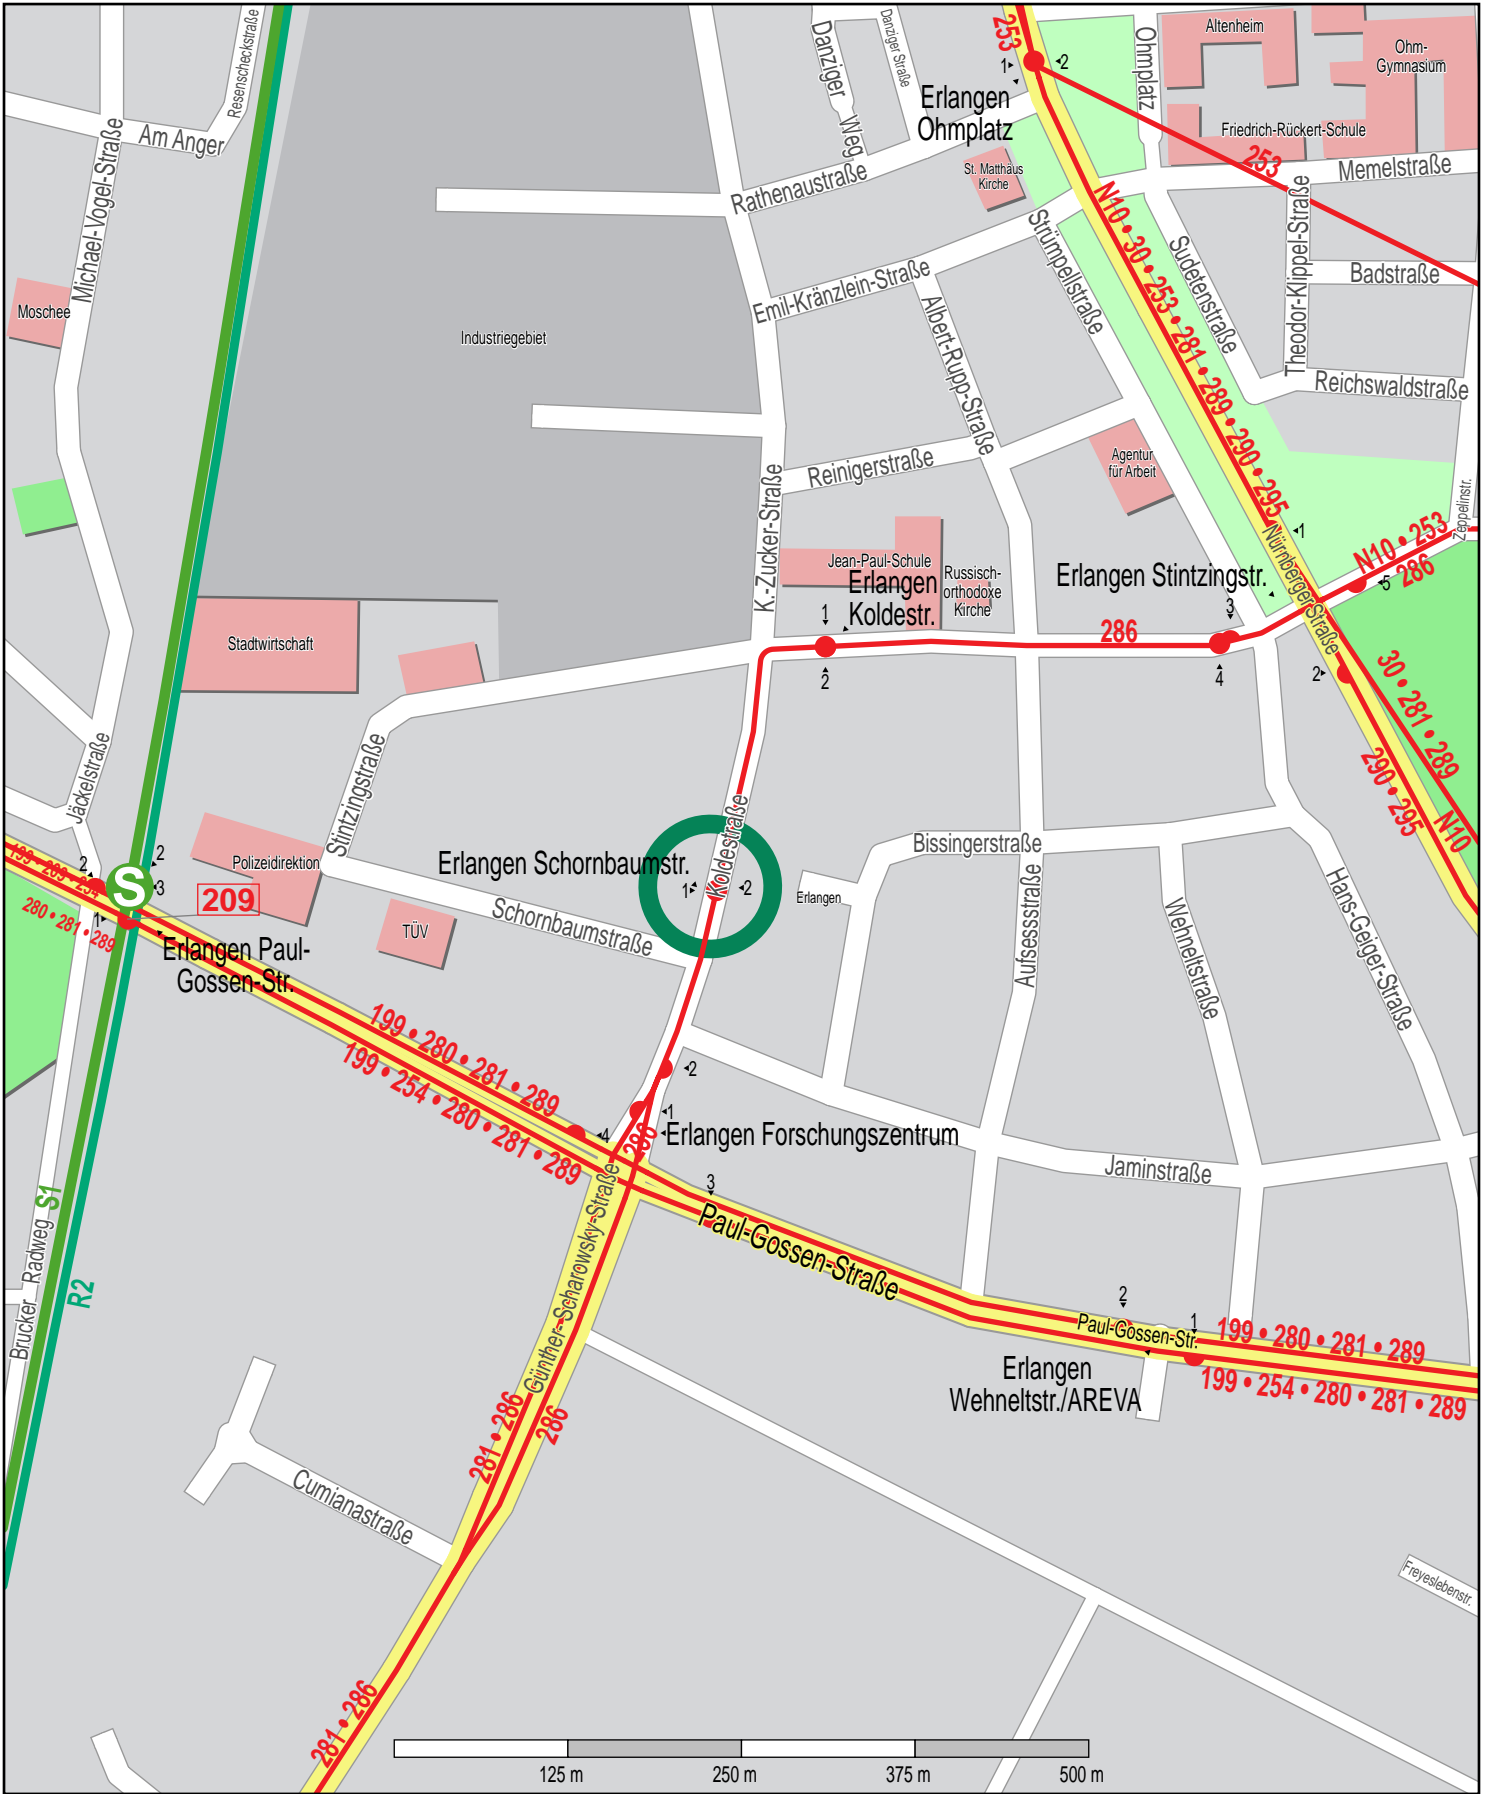

# Haltestelle Erlangen Schornbaumstr.

- Zug
- S-Bahn
- Bus