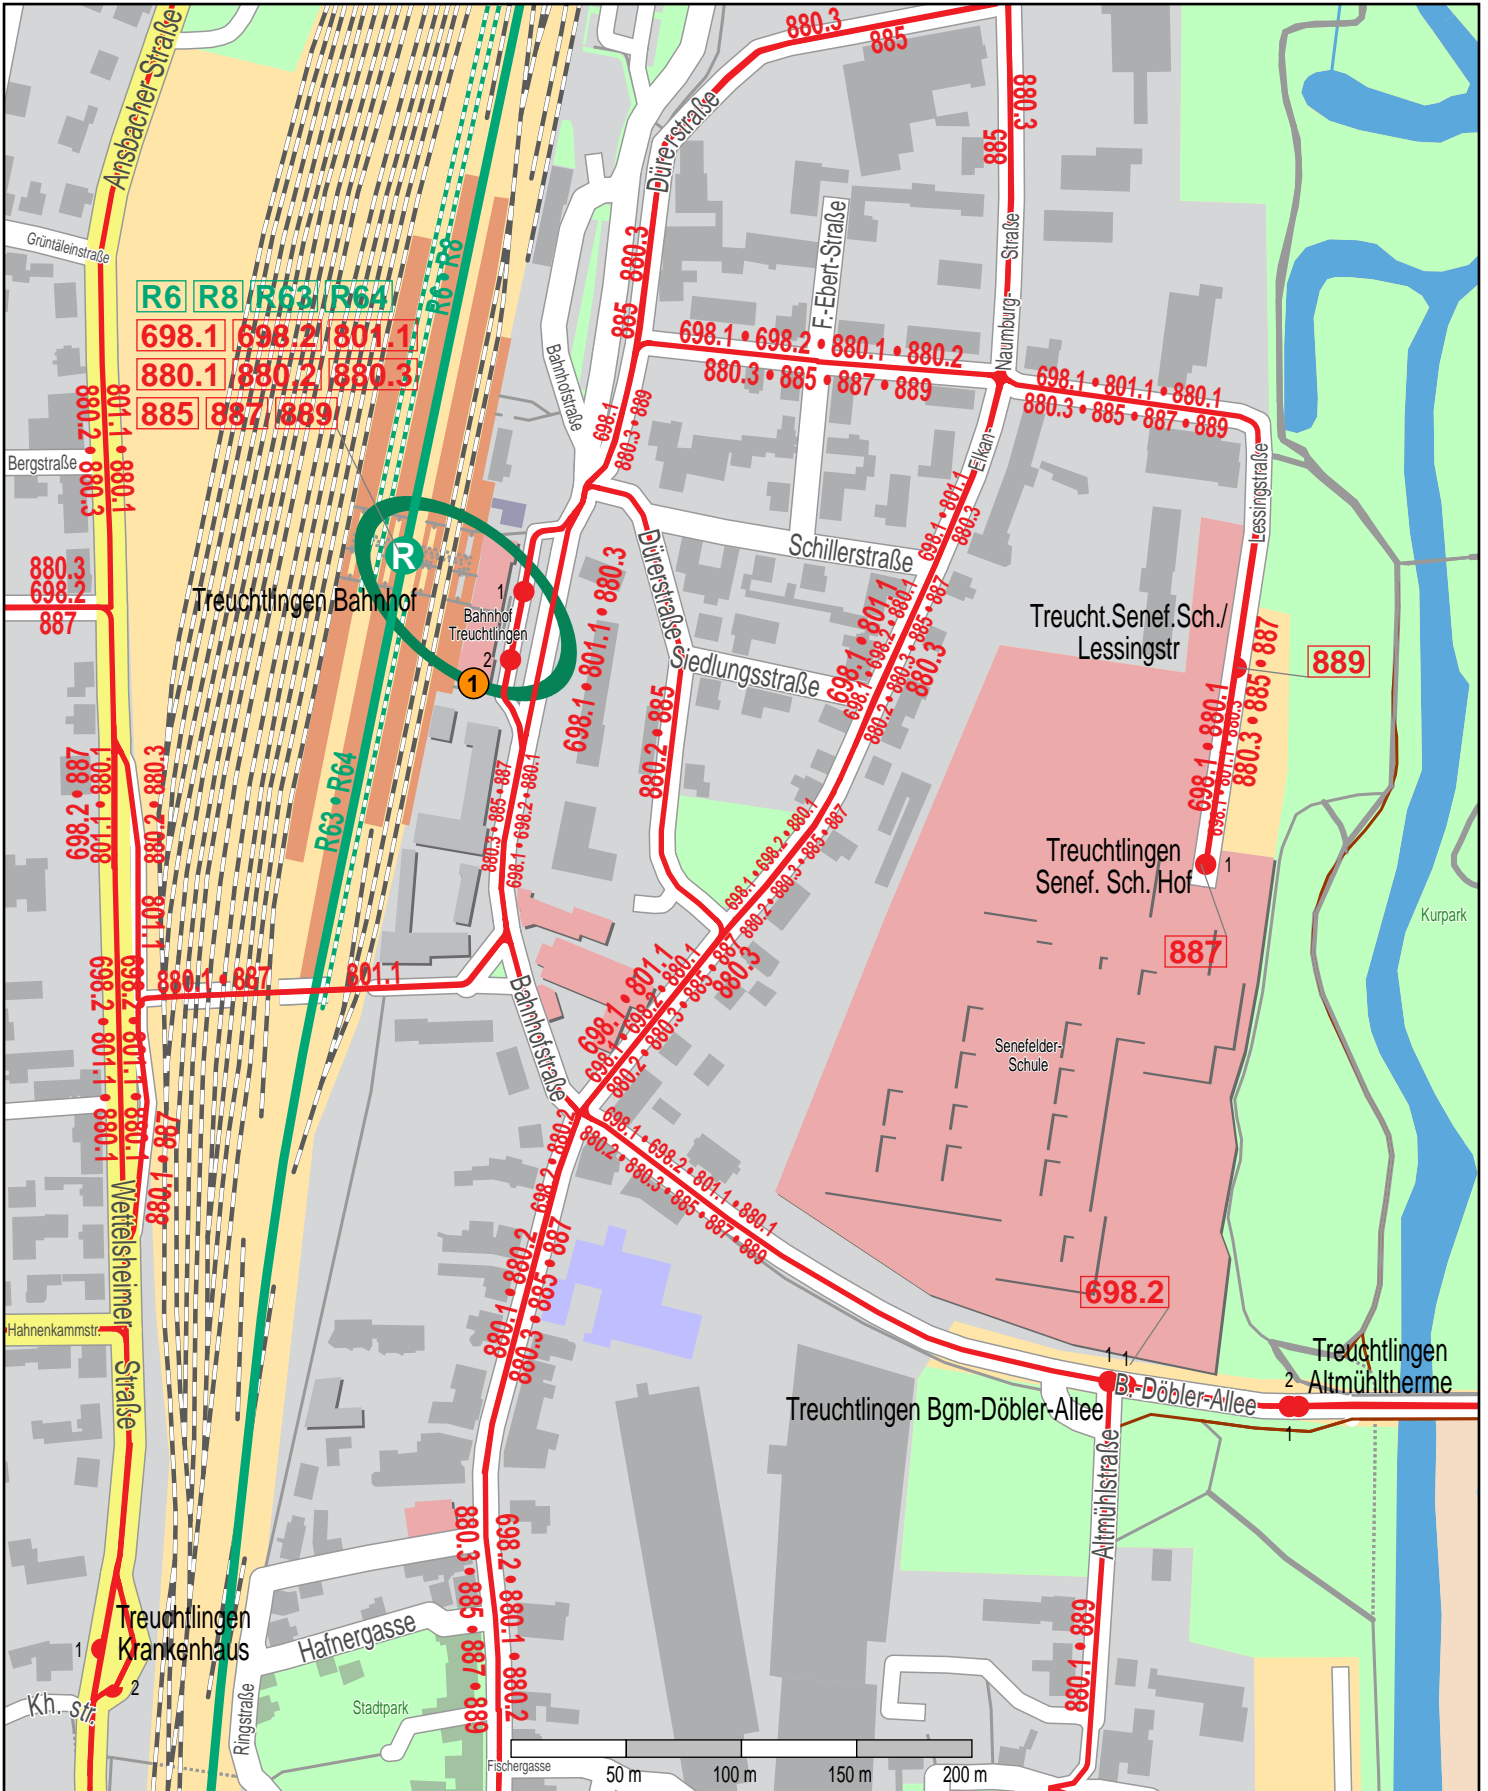

Haltestelle Treuchtlingen Bahnhof

© OpenStreetMap-Mitwirkende

— Zug
— Bus

1 VGN-Verkaufsstelle DB Service Store Bahnhofstr. 61
Mo-Fr: 5:00-20:00 Uhr / Sa u. So: 7:00-19:00 Uhr