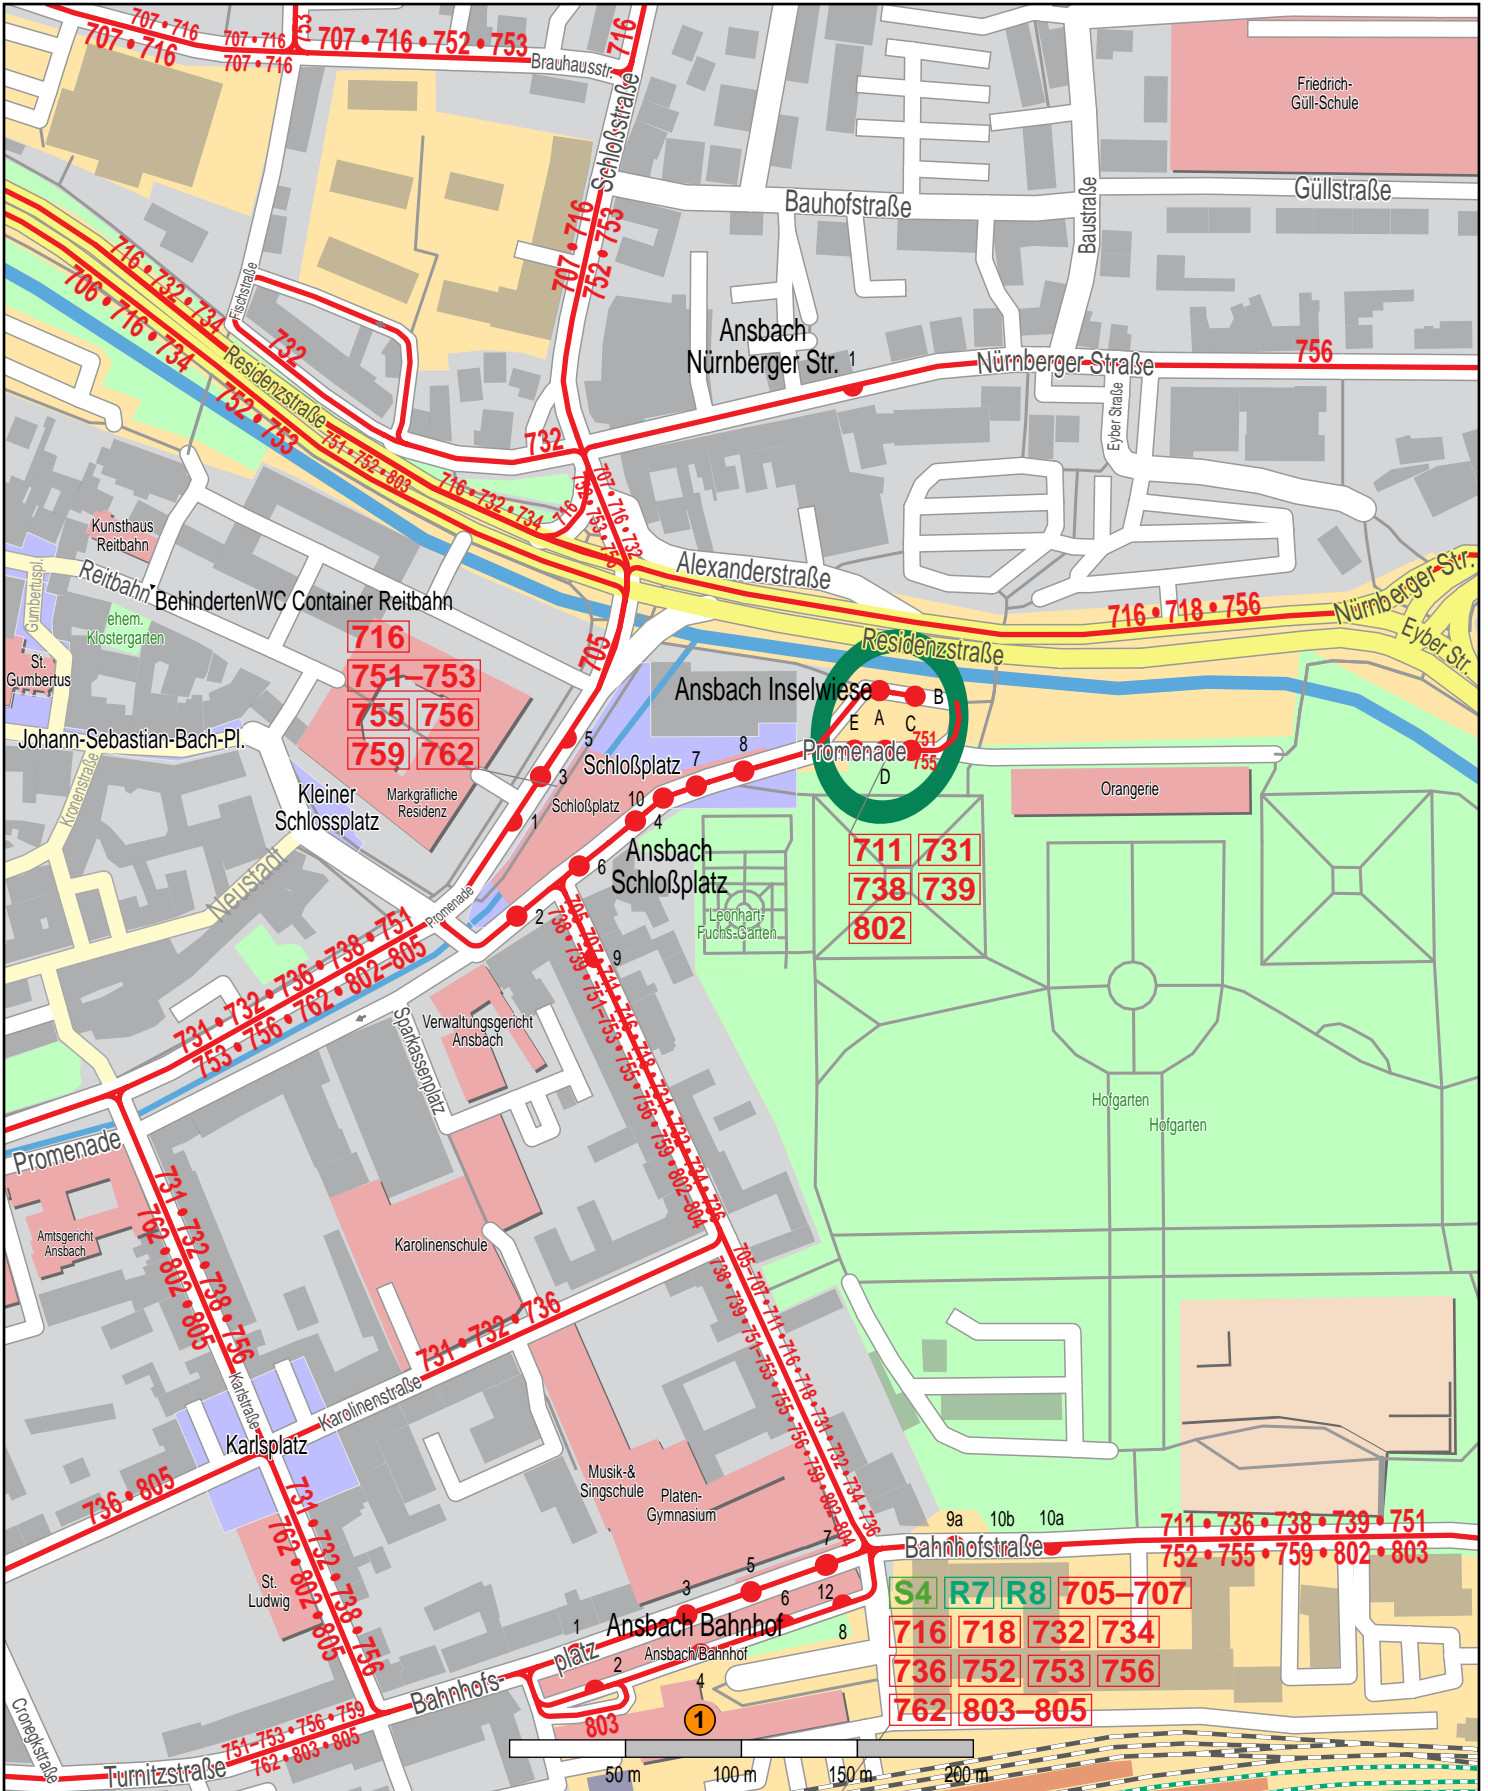

# Haltestelle Ansbach Inselwiese

© OpenStreetMap-Mitwirkende

Bus

1 VGN-Verkaufsstelle DB Reisezentrum Ansbach Bahnhofplatz 2  
Mo-Fr: 7:00-18:00 Uhr/ Sa: 8:00-13:30 Uhr/ So u. Feiertag: 12:30-18:00 Uhr