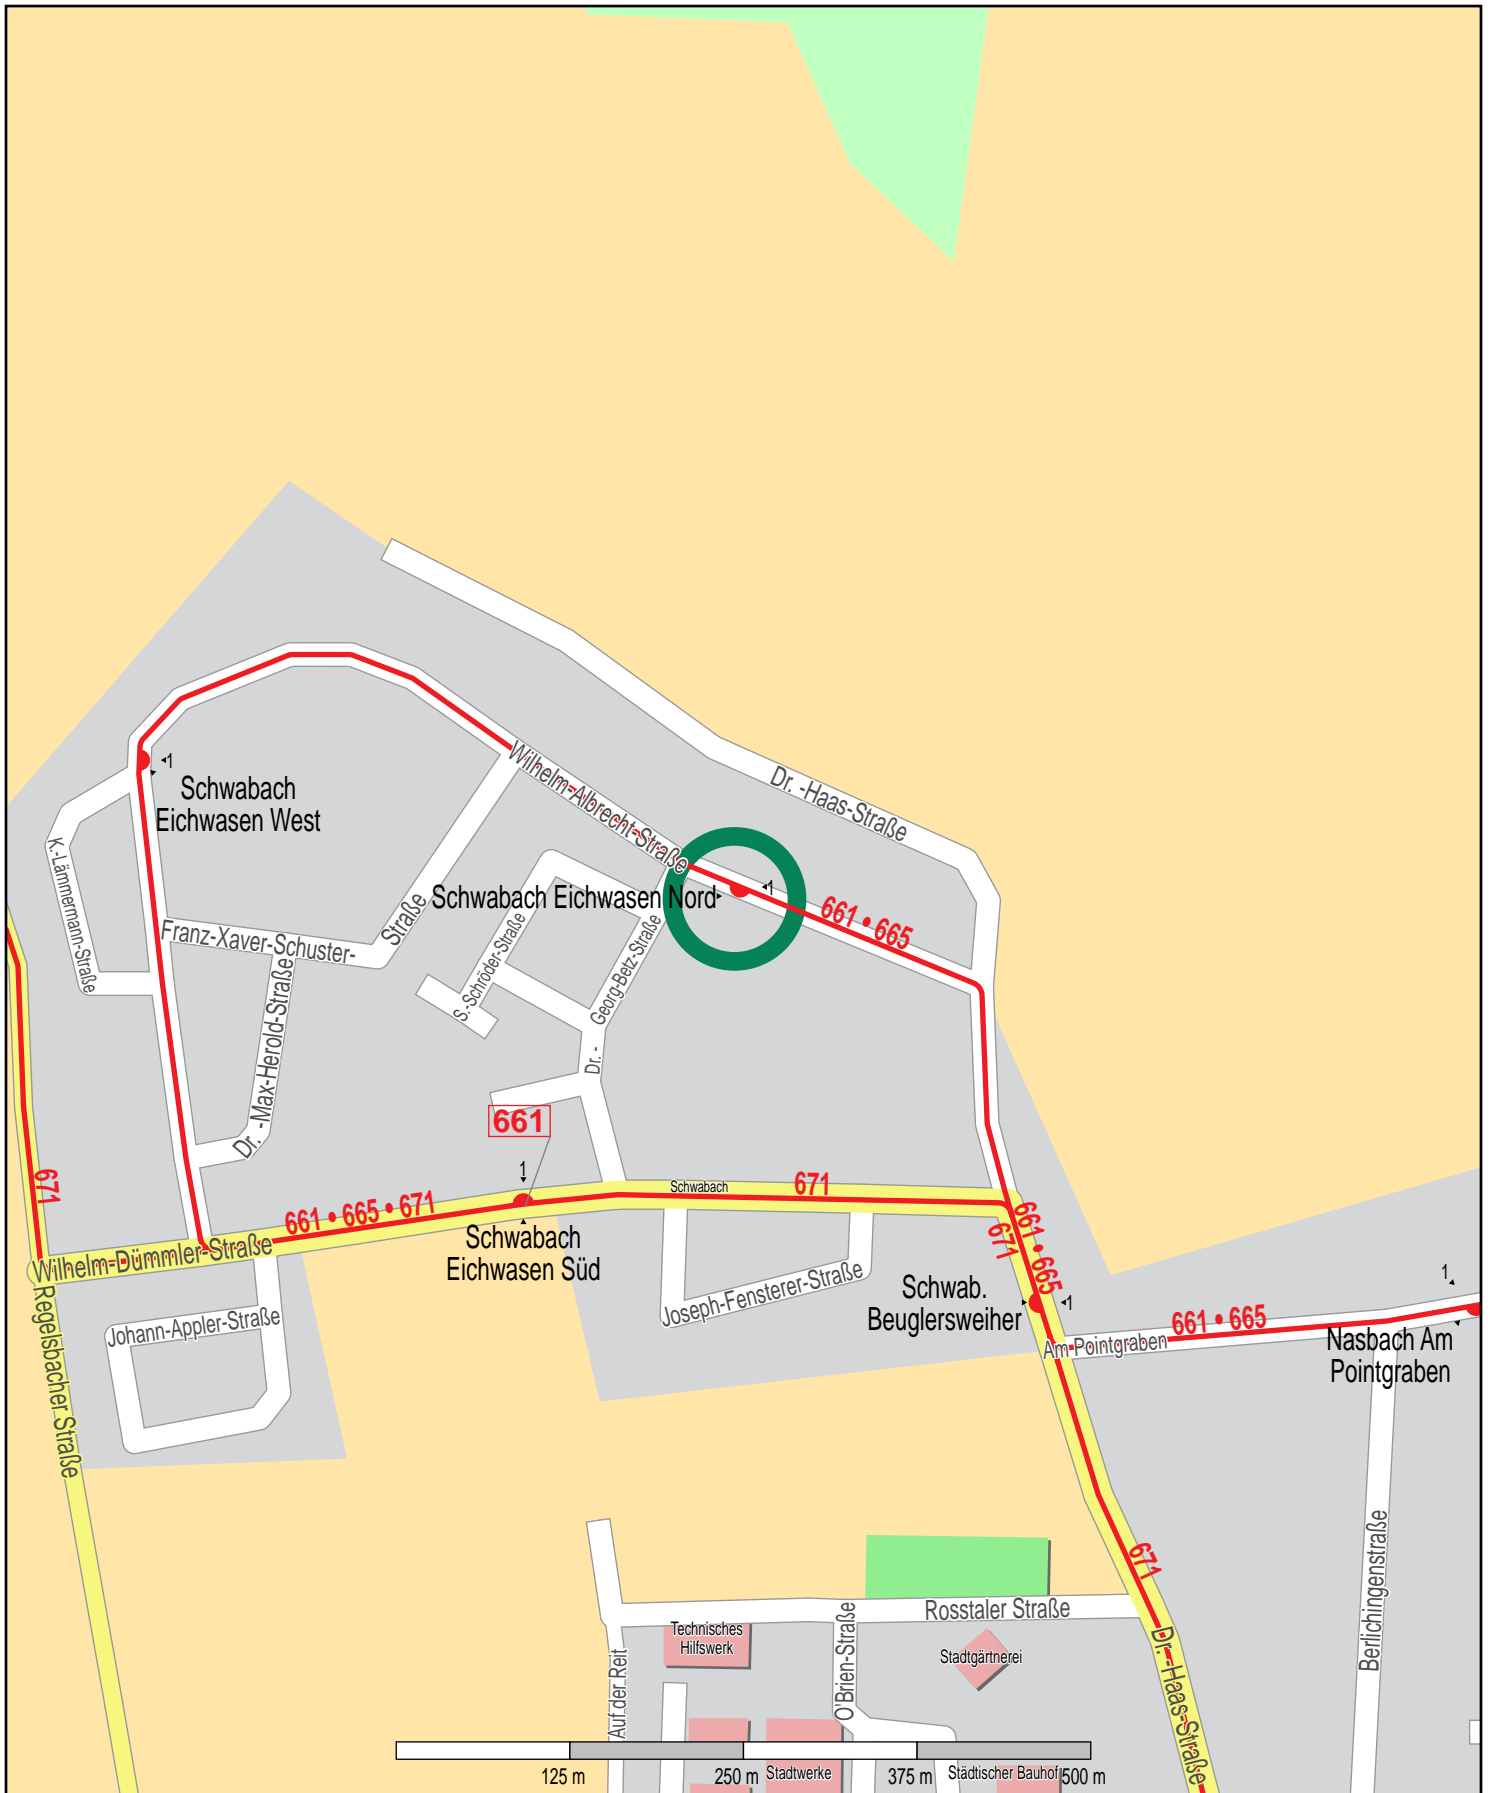

# Haltestelle Schwabach Eichwasen Nord

© PTV AG / HERE Bus