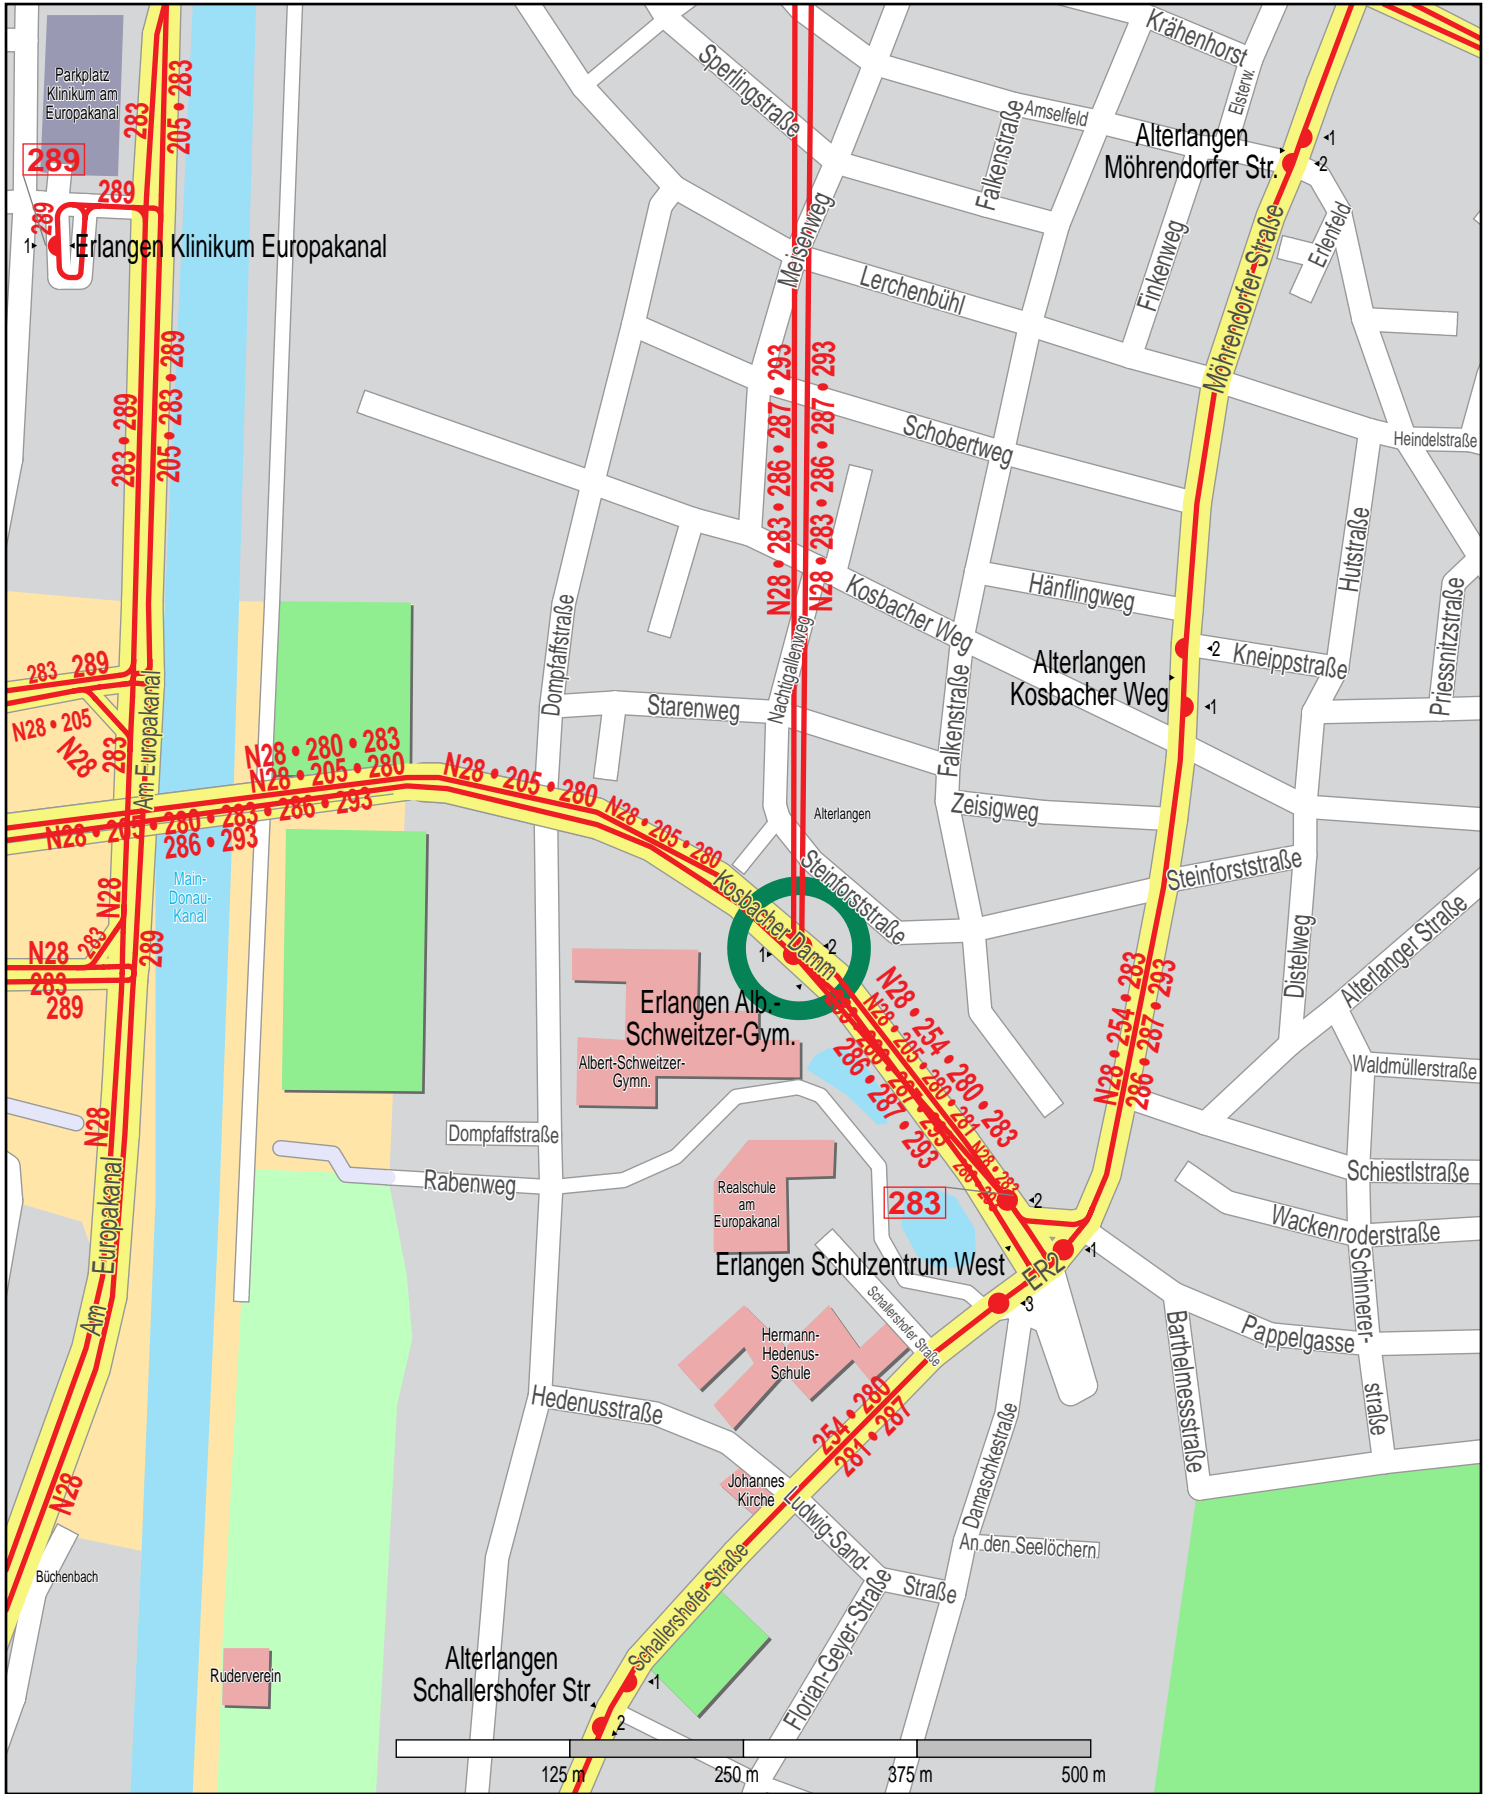

Haltestelle Erlangen Alb.-Schweitzer-Gym.

© PTV AG / HERE Bus