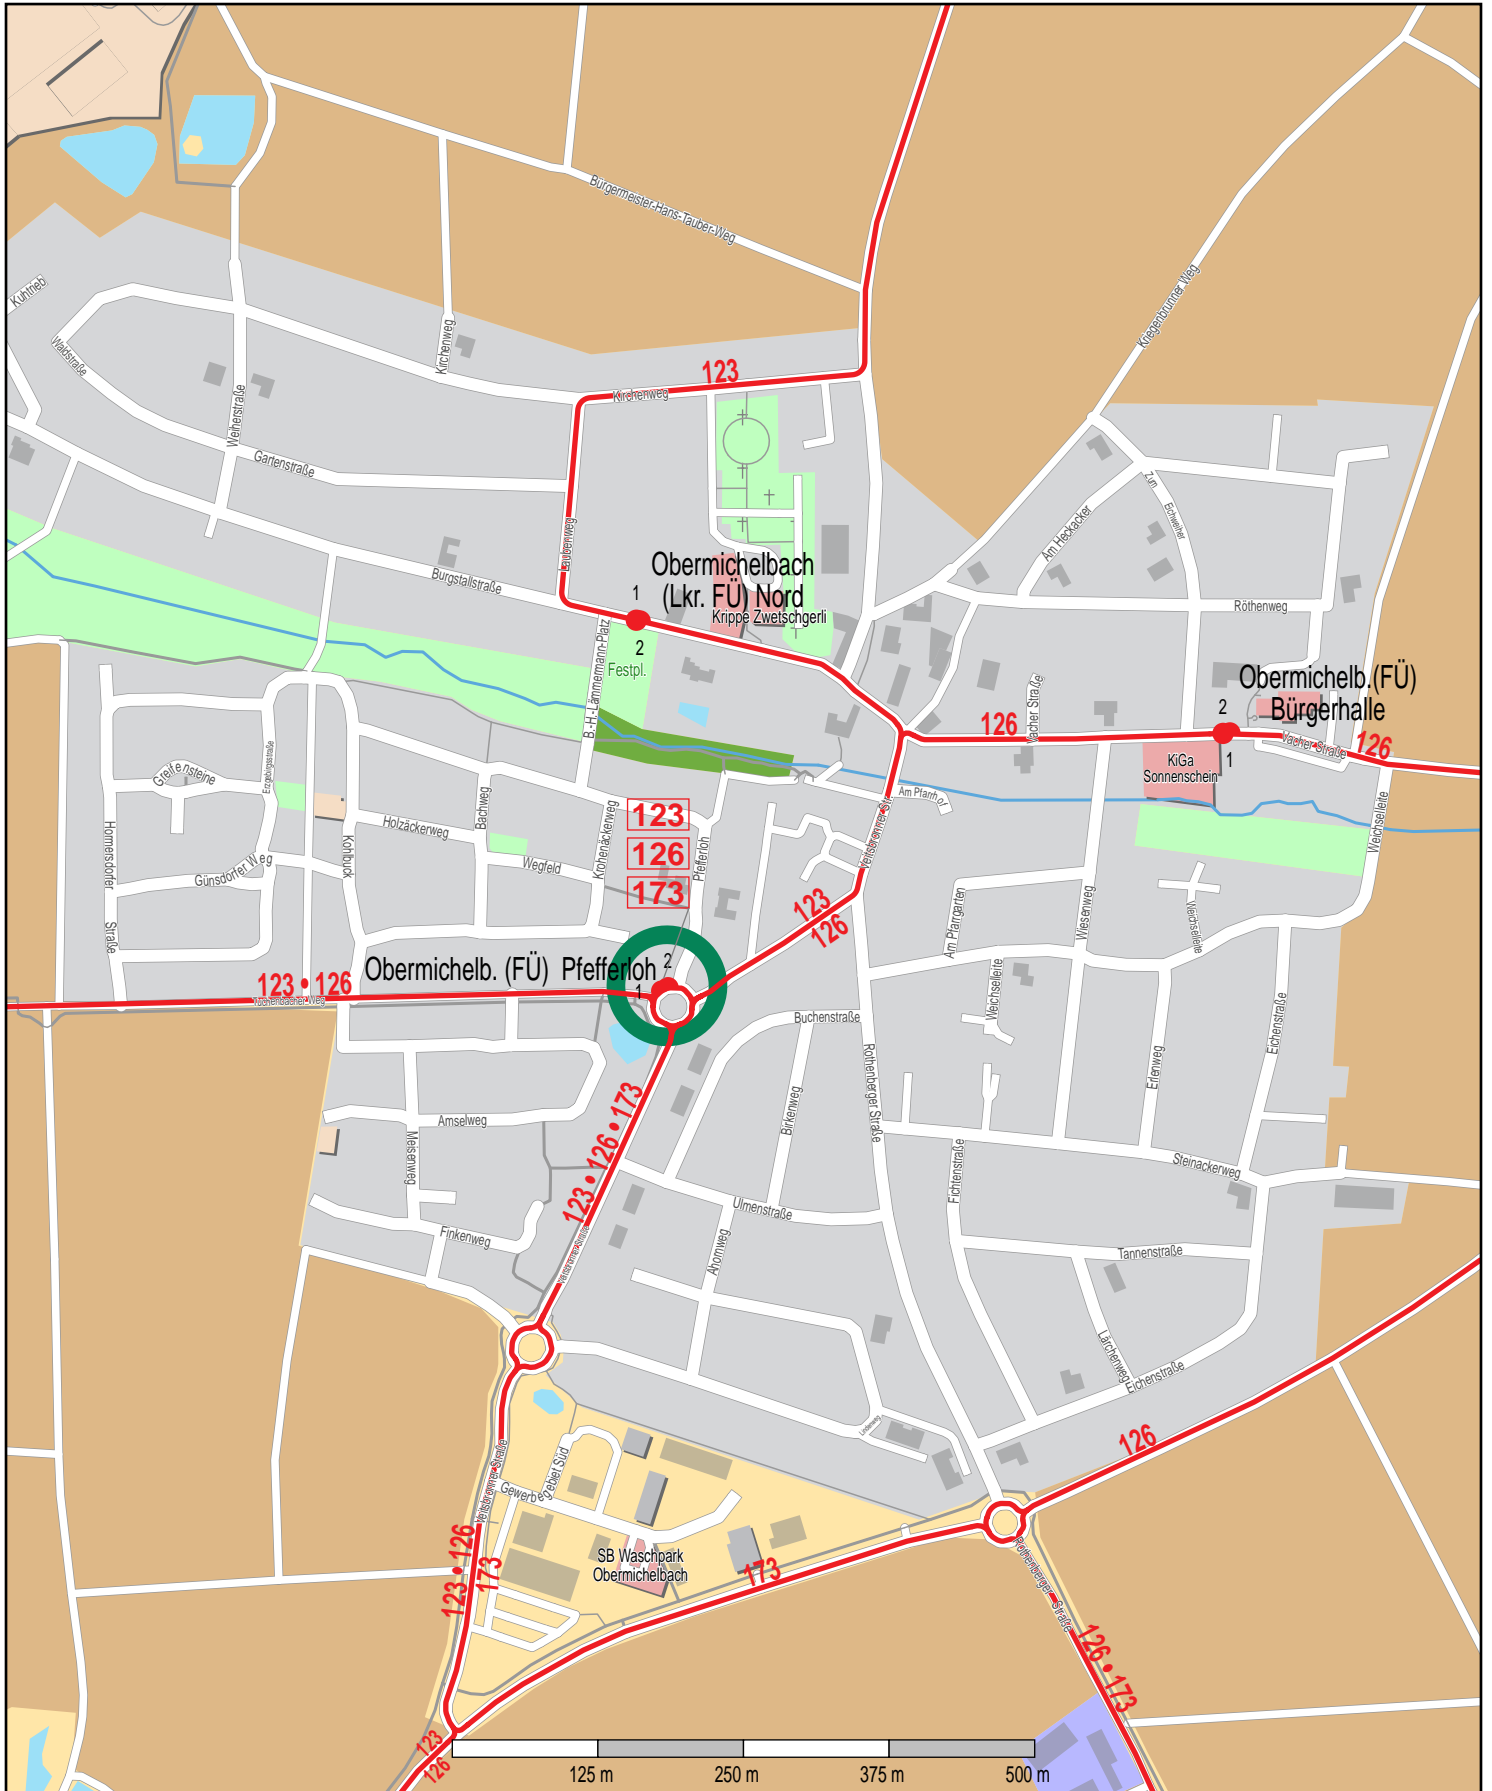

Haltestelle Obermichelb. (FÜ) Pfefferloh

© OpenStreetMap Mitwirkende
Bus