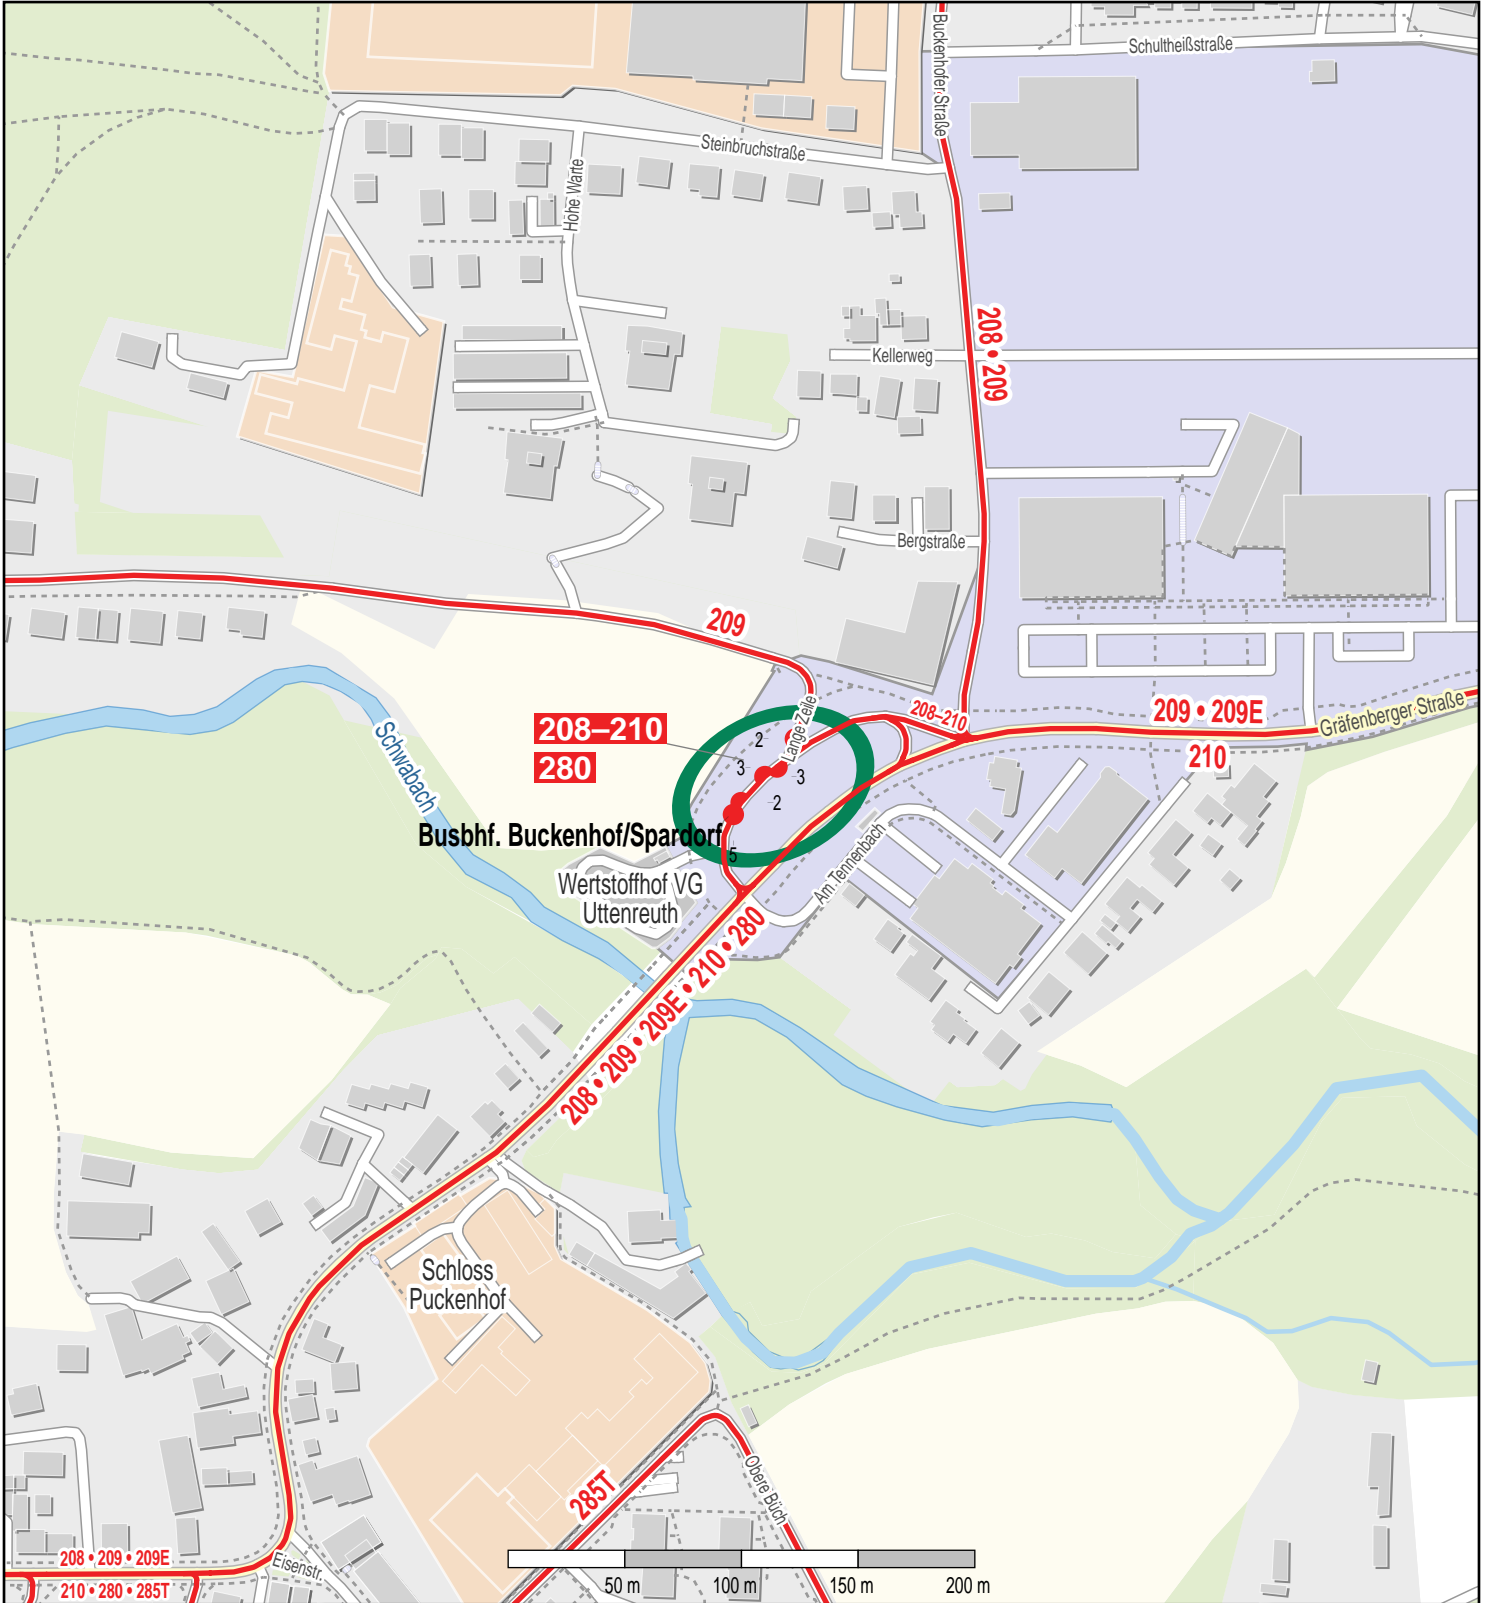

Haltestelle Busbhf. Buckenhof/Spardorf

© OpenStreetMap-Mitwirkende
Bus

Guelting ab: 13.12.2020