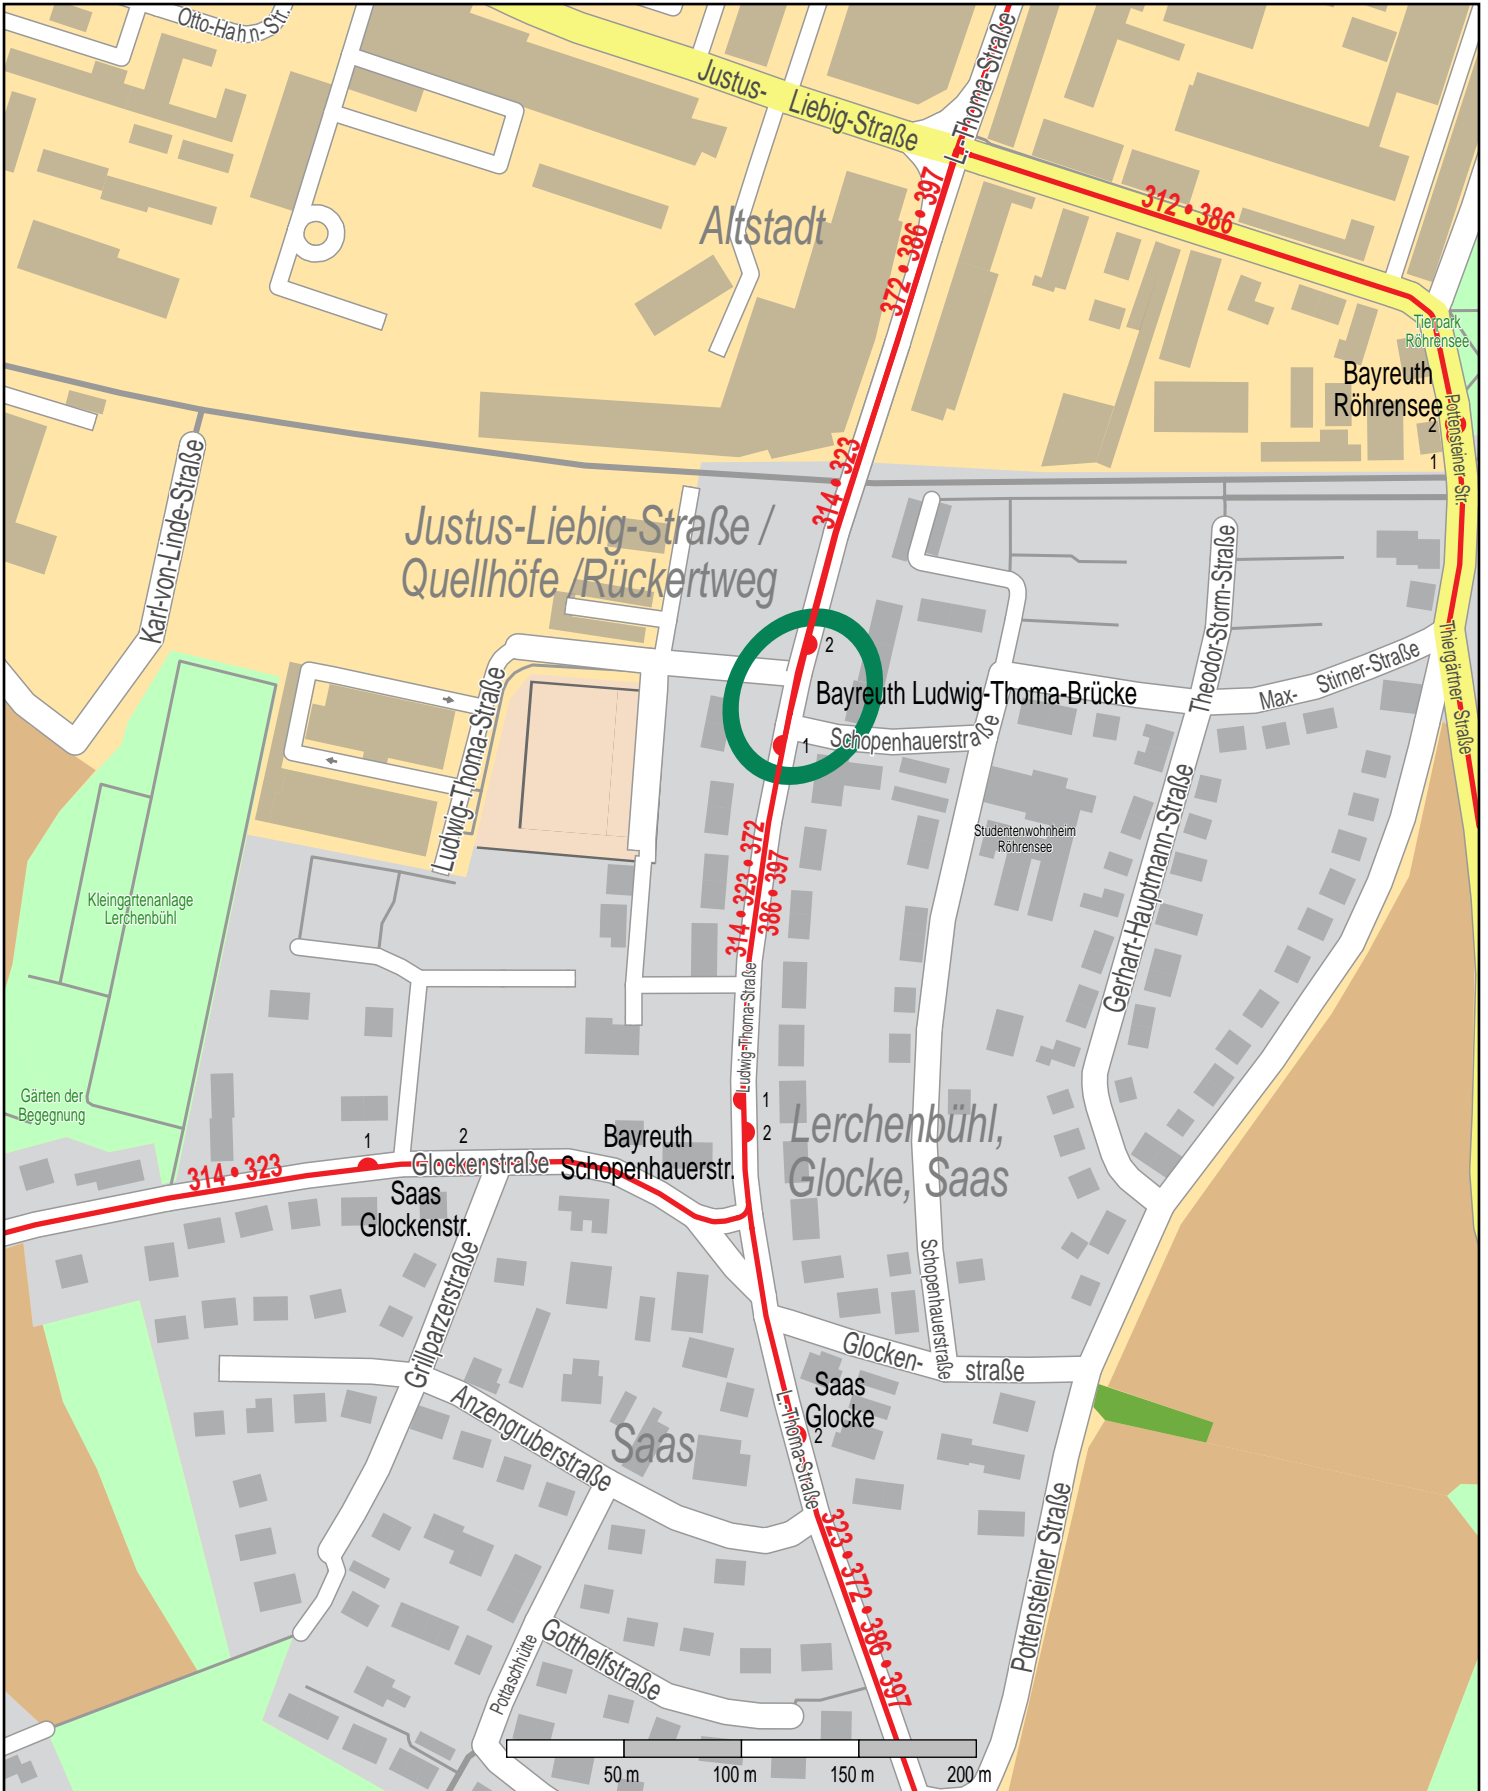

# Haltestelle Bayreuth Ludwig-Thoma-Brücke

© OpenStreetMap Mitwirkende  
Bus