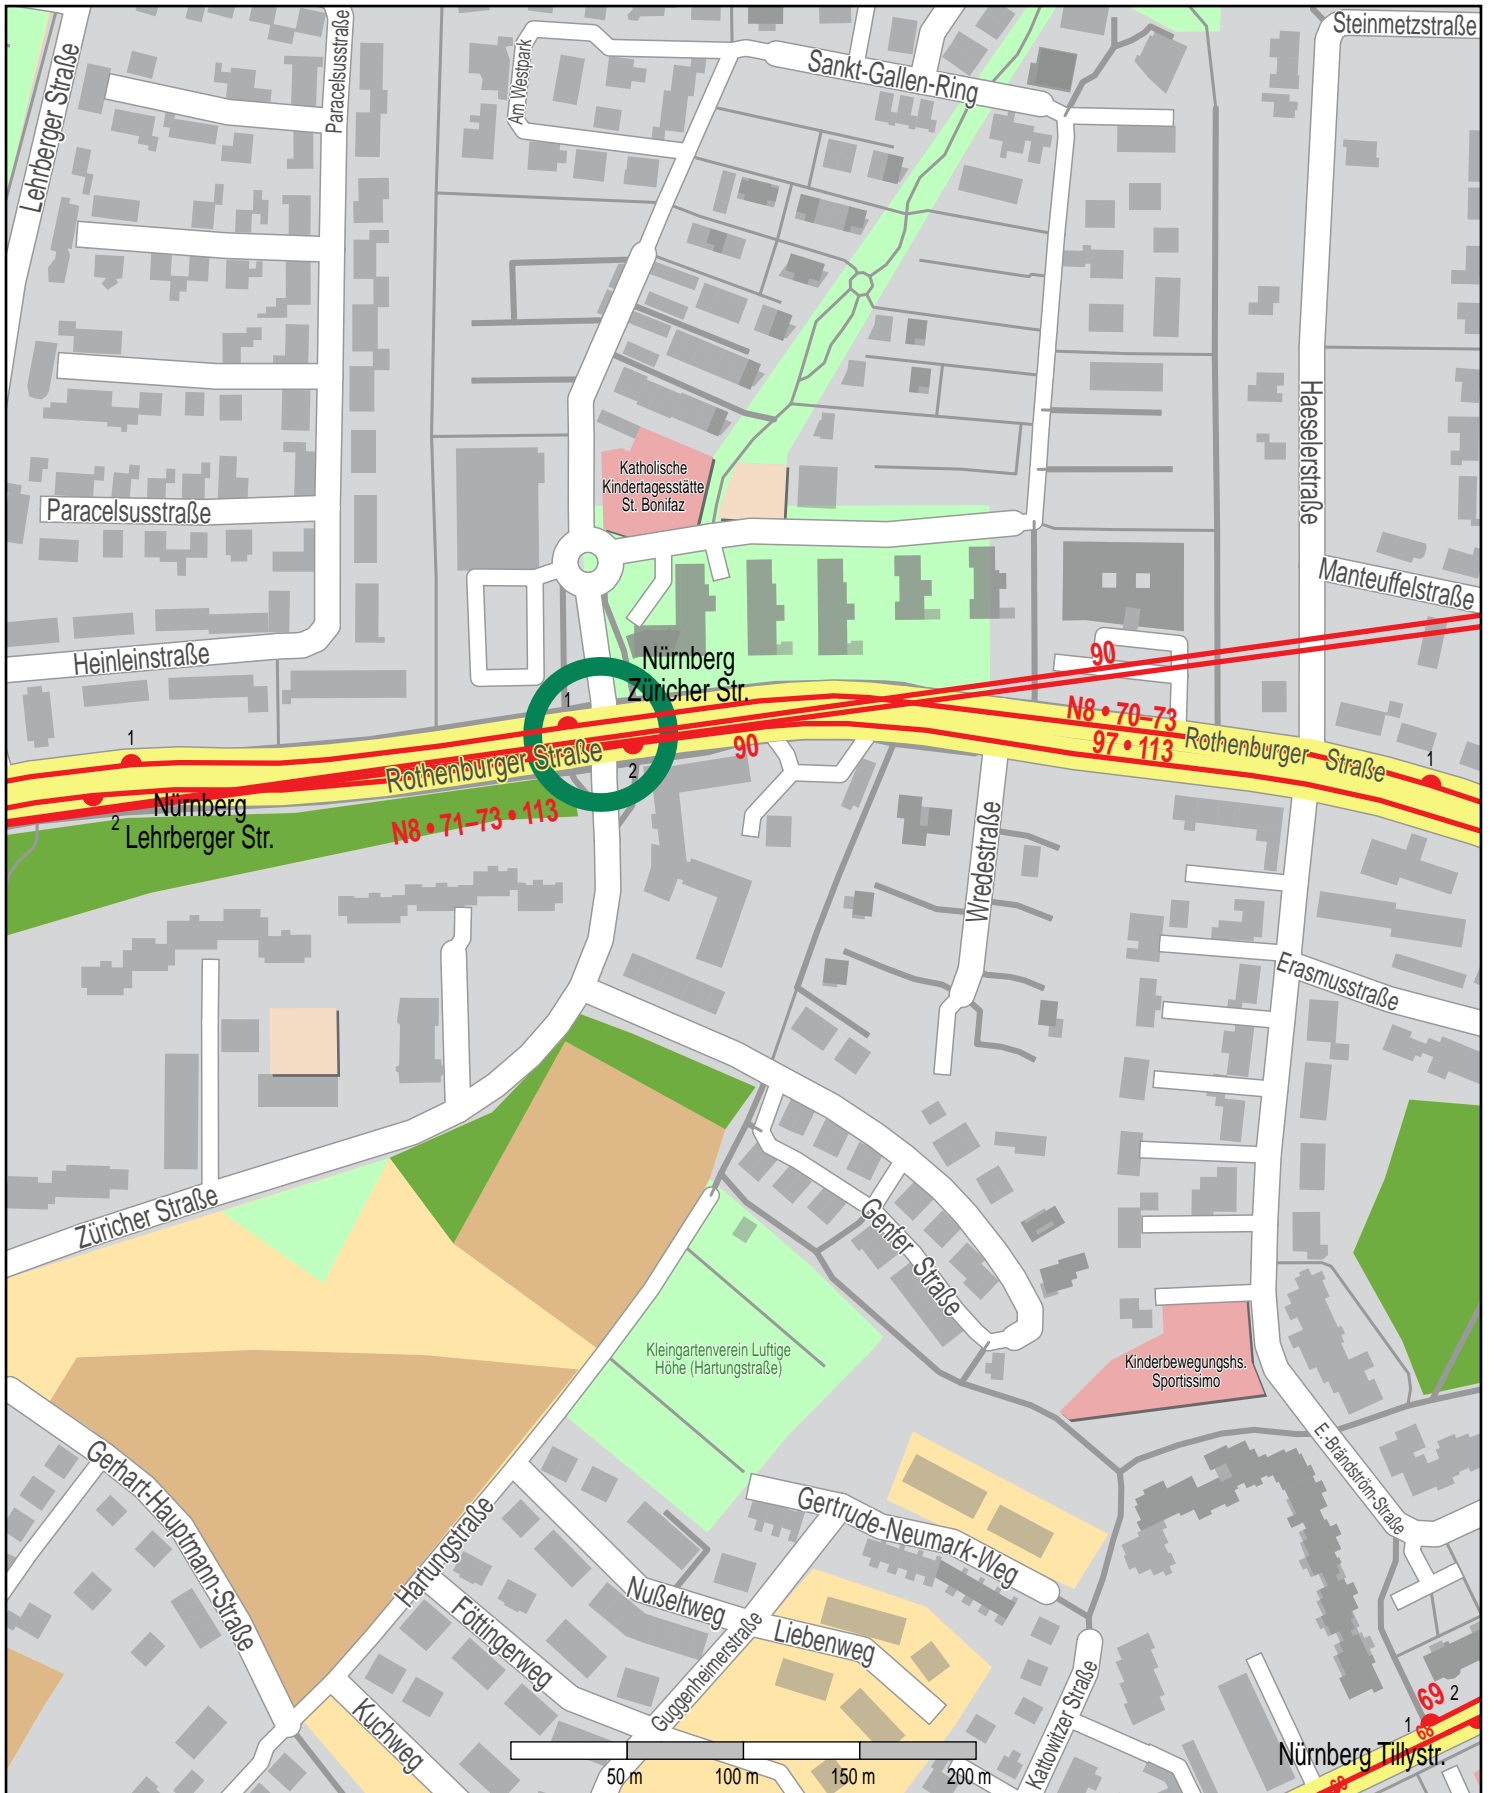

Haltestelle Nürnberg Züricher Str.

© OpenStreetMap-Mitwirkende
Bus