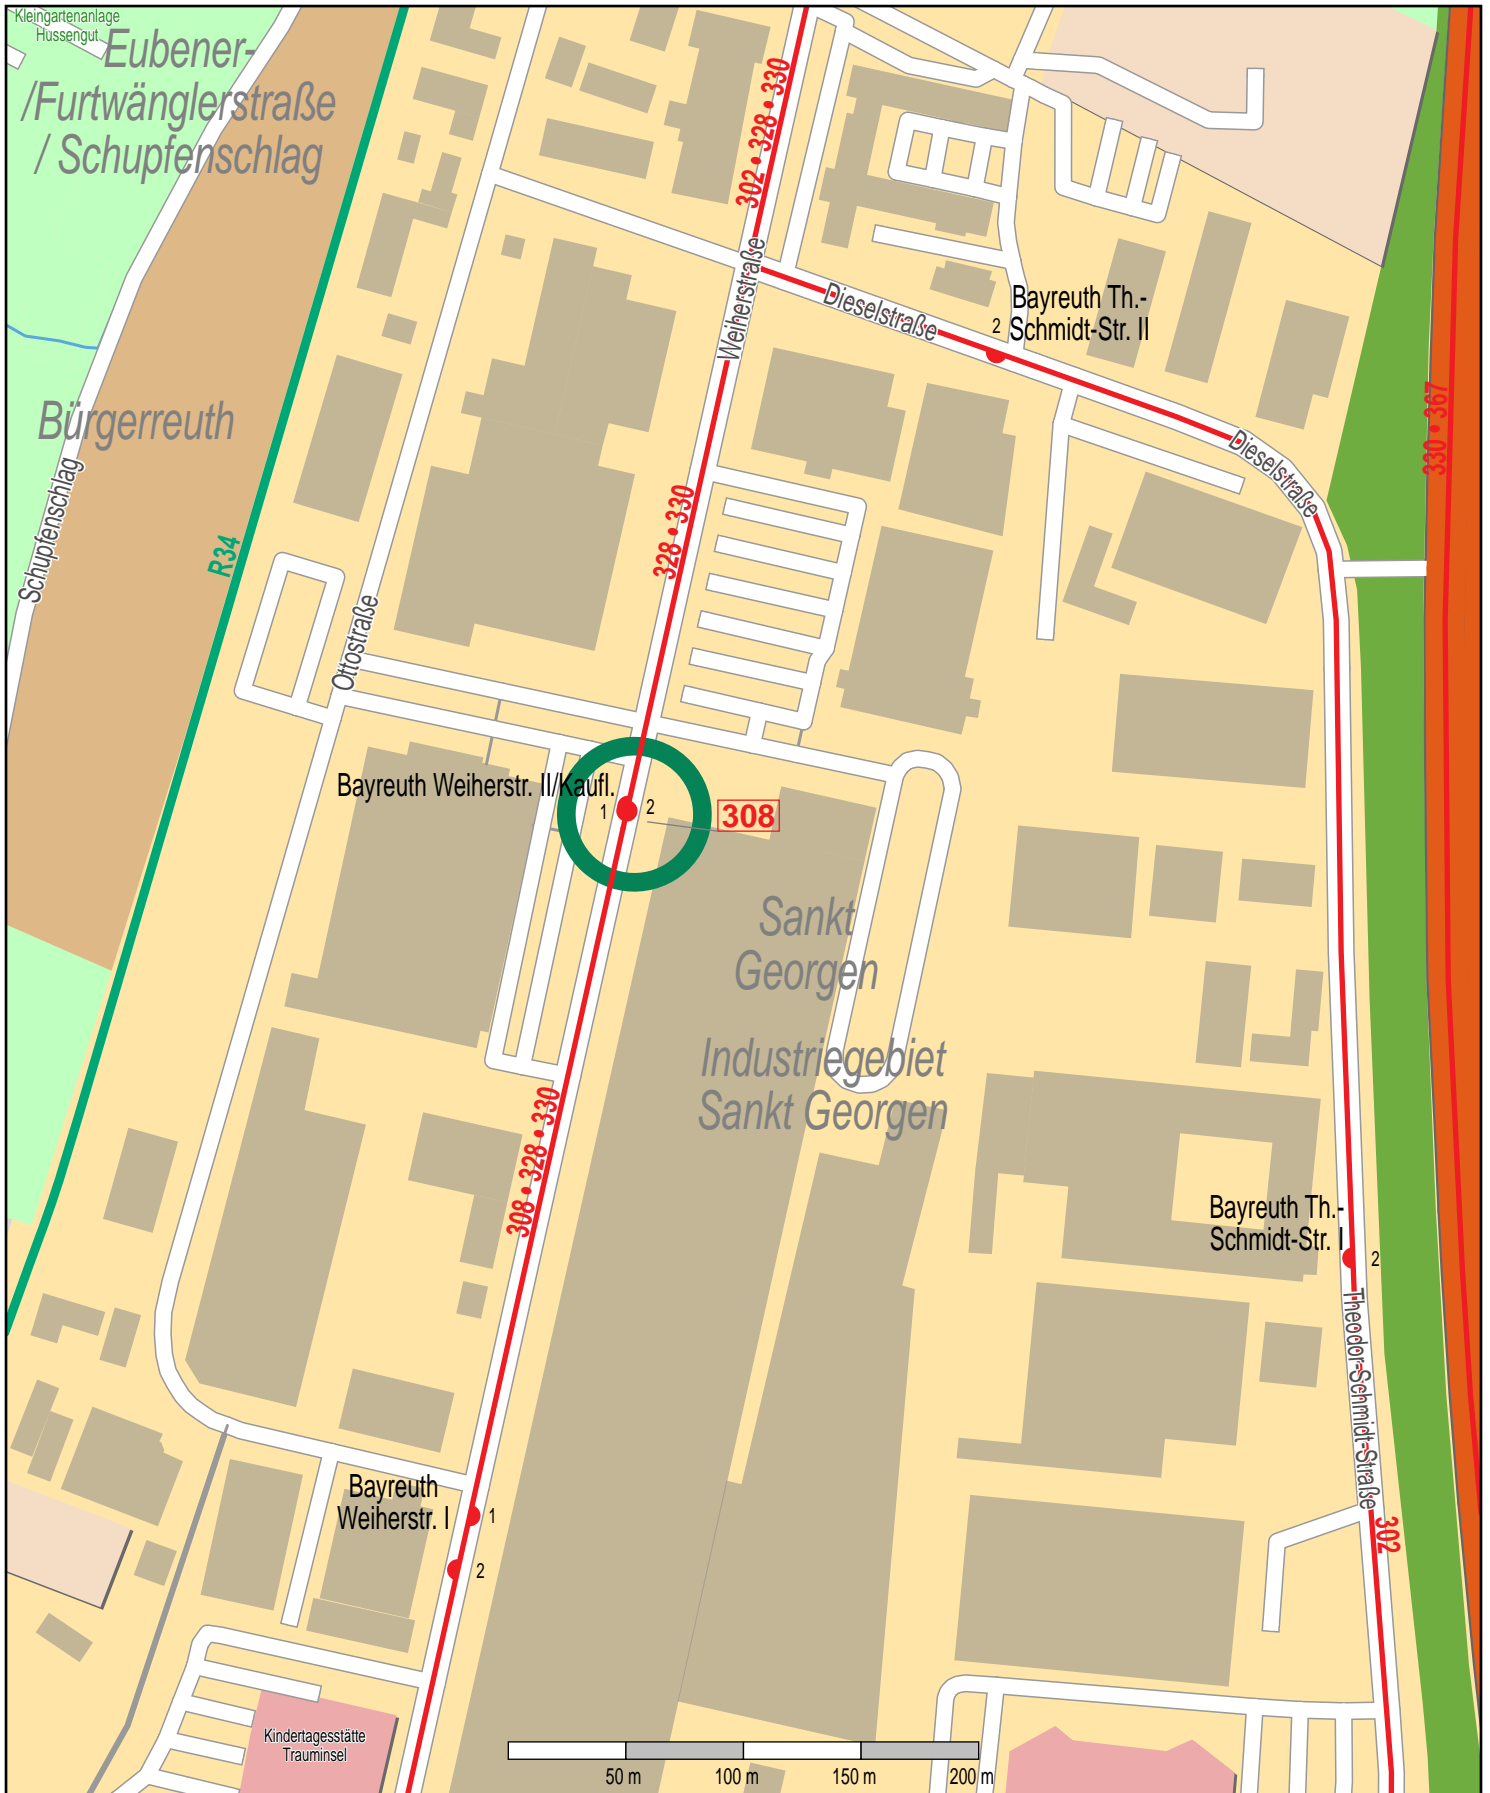

# Haltestelle Bayreuth Weiherstr. II/Kaufl.

© OpenStreetMap-Mitwirkende  
Zug  
Bus