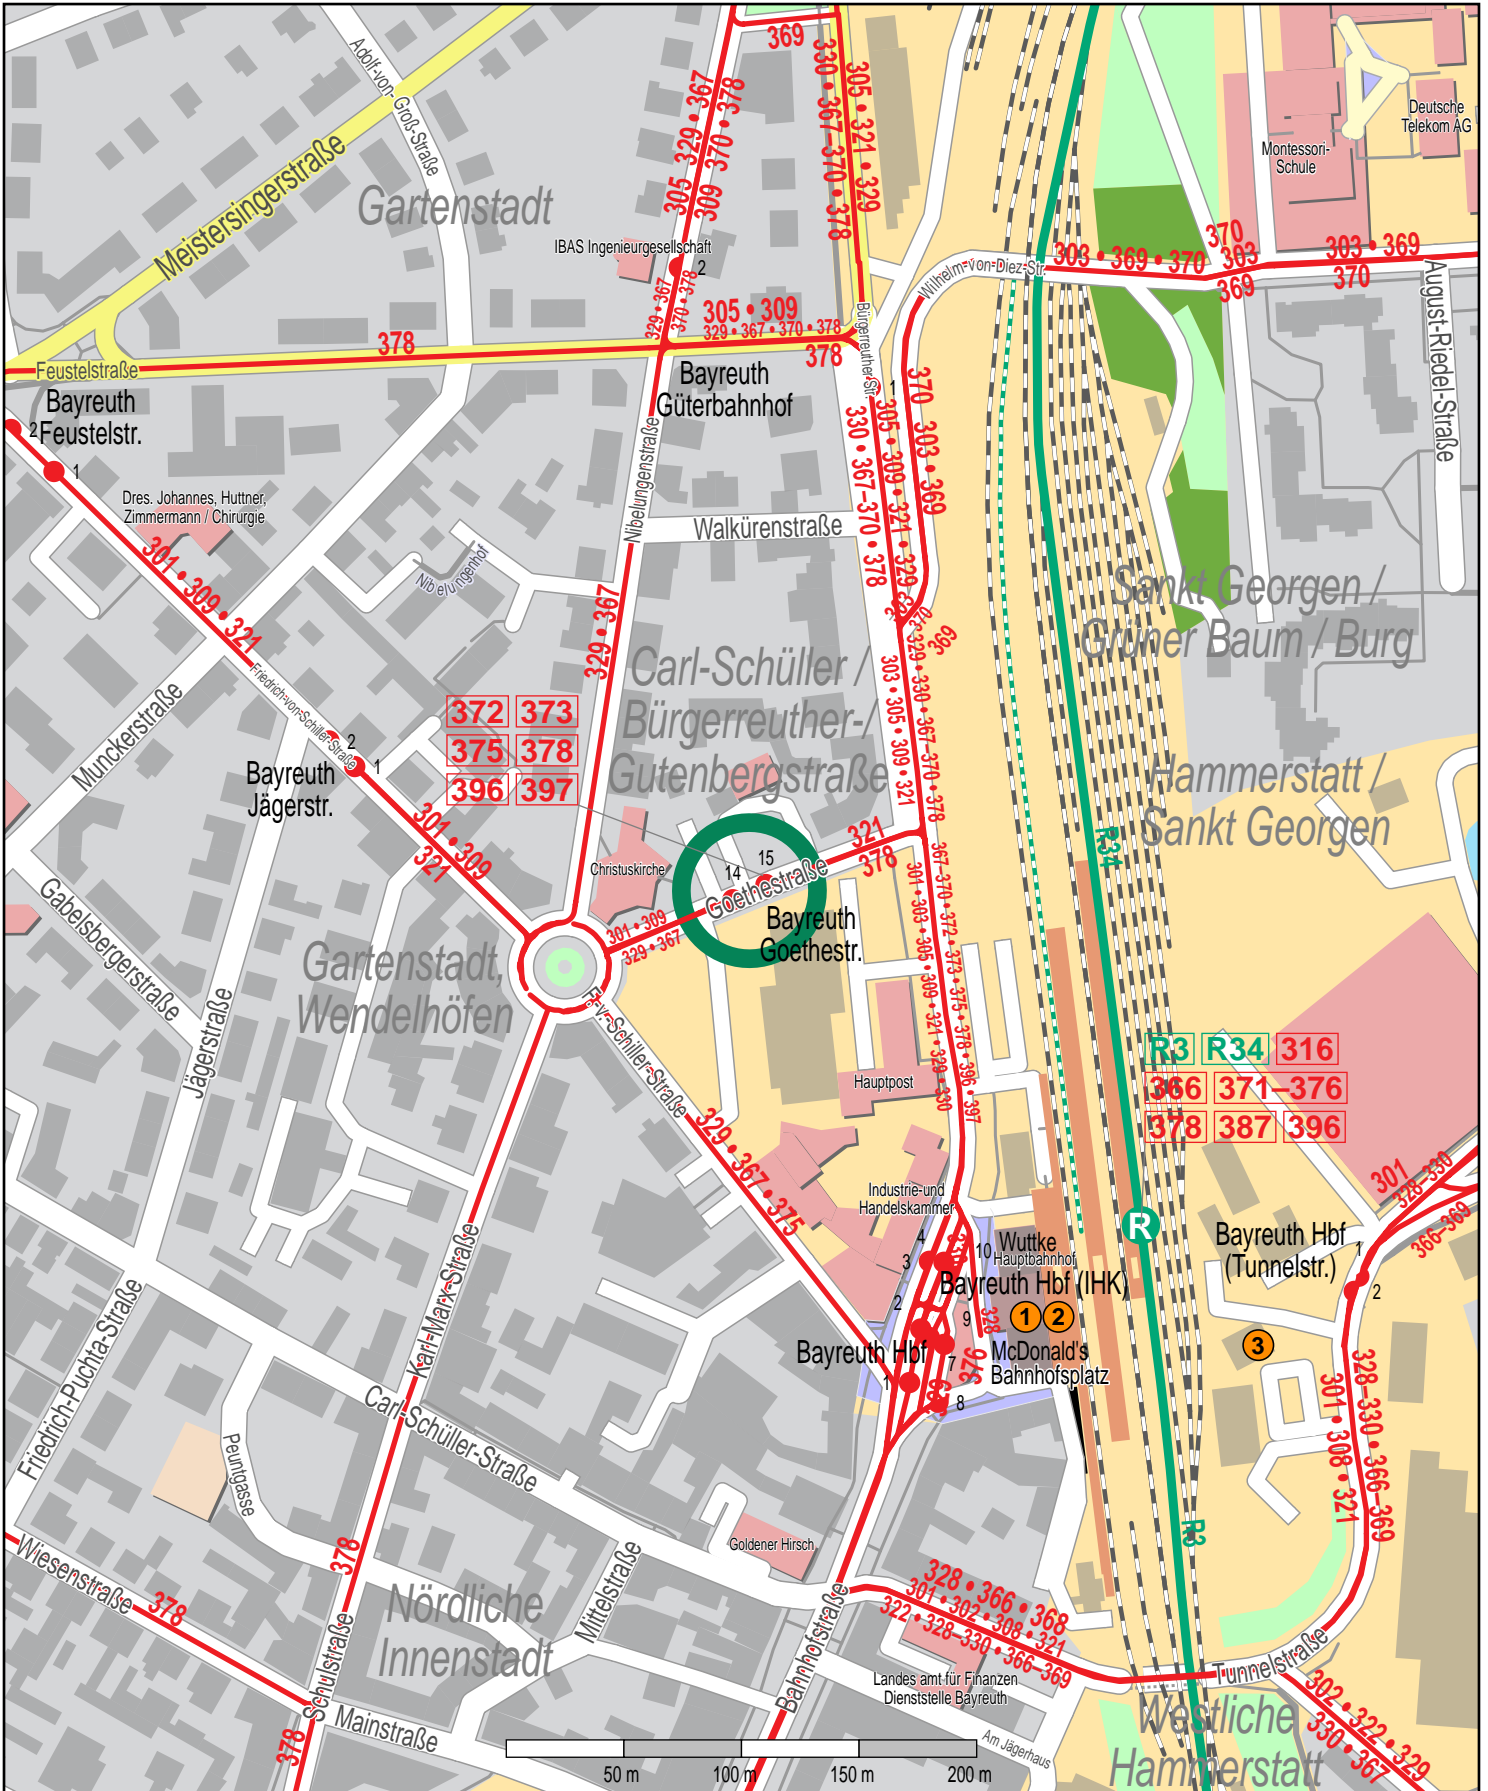

Haltestelle Bayreuth Goethestr.

© OpenStreetMap Mitwirkende
— Zug
— Bus

- 1** VGN-Verkaufsstelle agilis KundenCenter Bayreuth Bahnhofstr. 20
 Mo-Fr: 7:00-17:30 Uhr/ Sa: 8:00-13:30 Uhr/ So: 9:30-15:00 Uhr
- 2** VGN-Verkaufsstelle DB Reisezentrum Bayreuth Bahnhofstr. 20
 Mo-Fr: 7:00-17:30 Uhr/ Sa: 8:00-13:30 Uhr/ So: 9:30-15:00 Uhr
- 3** VGN-Verkaufsstelle Omnibusverkehr Franken GmbH Verkaufsbüro Bayreuth Tunnelstr. 15
 Mo-Do: 8:00-15:00 Uhr/ Fr: 8:00-12:00 Uhr