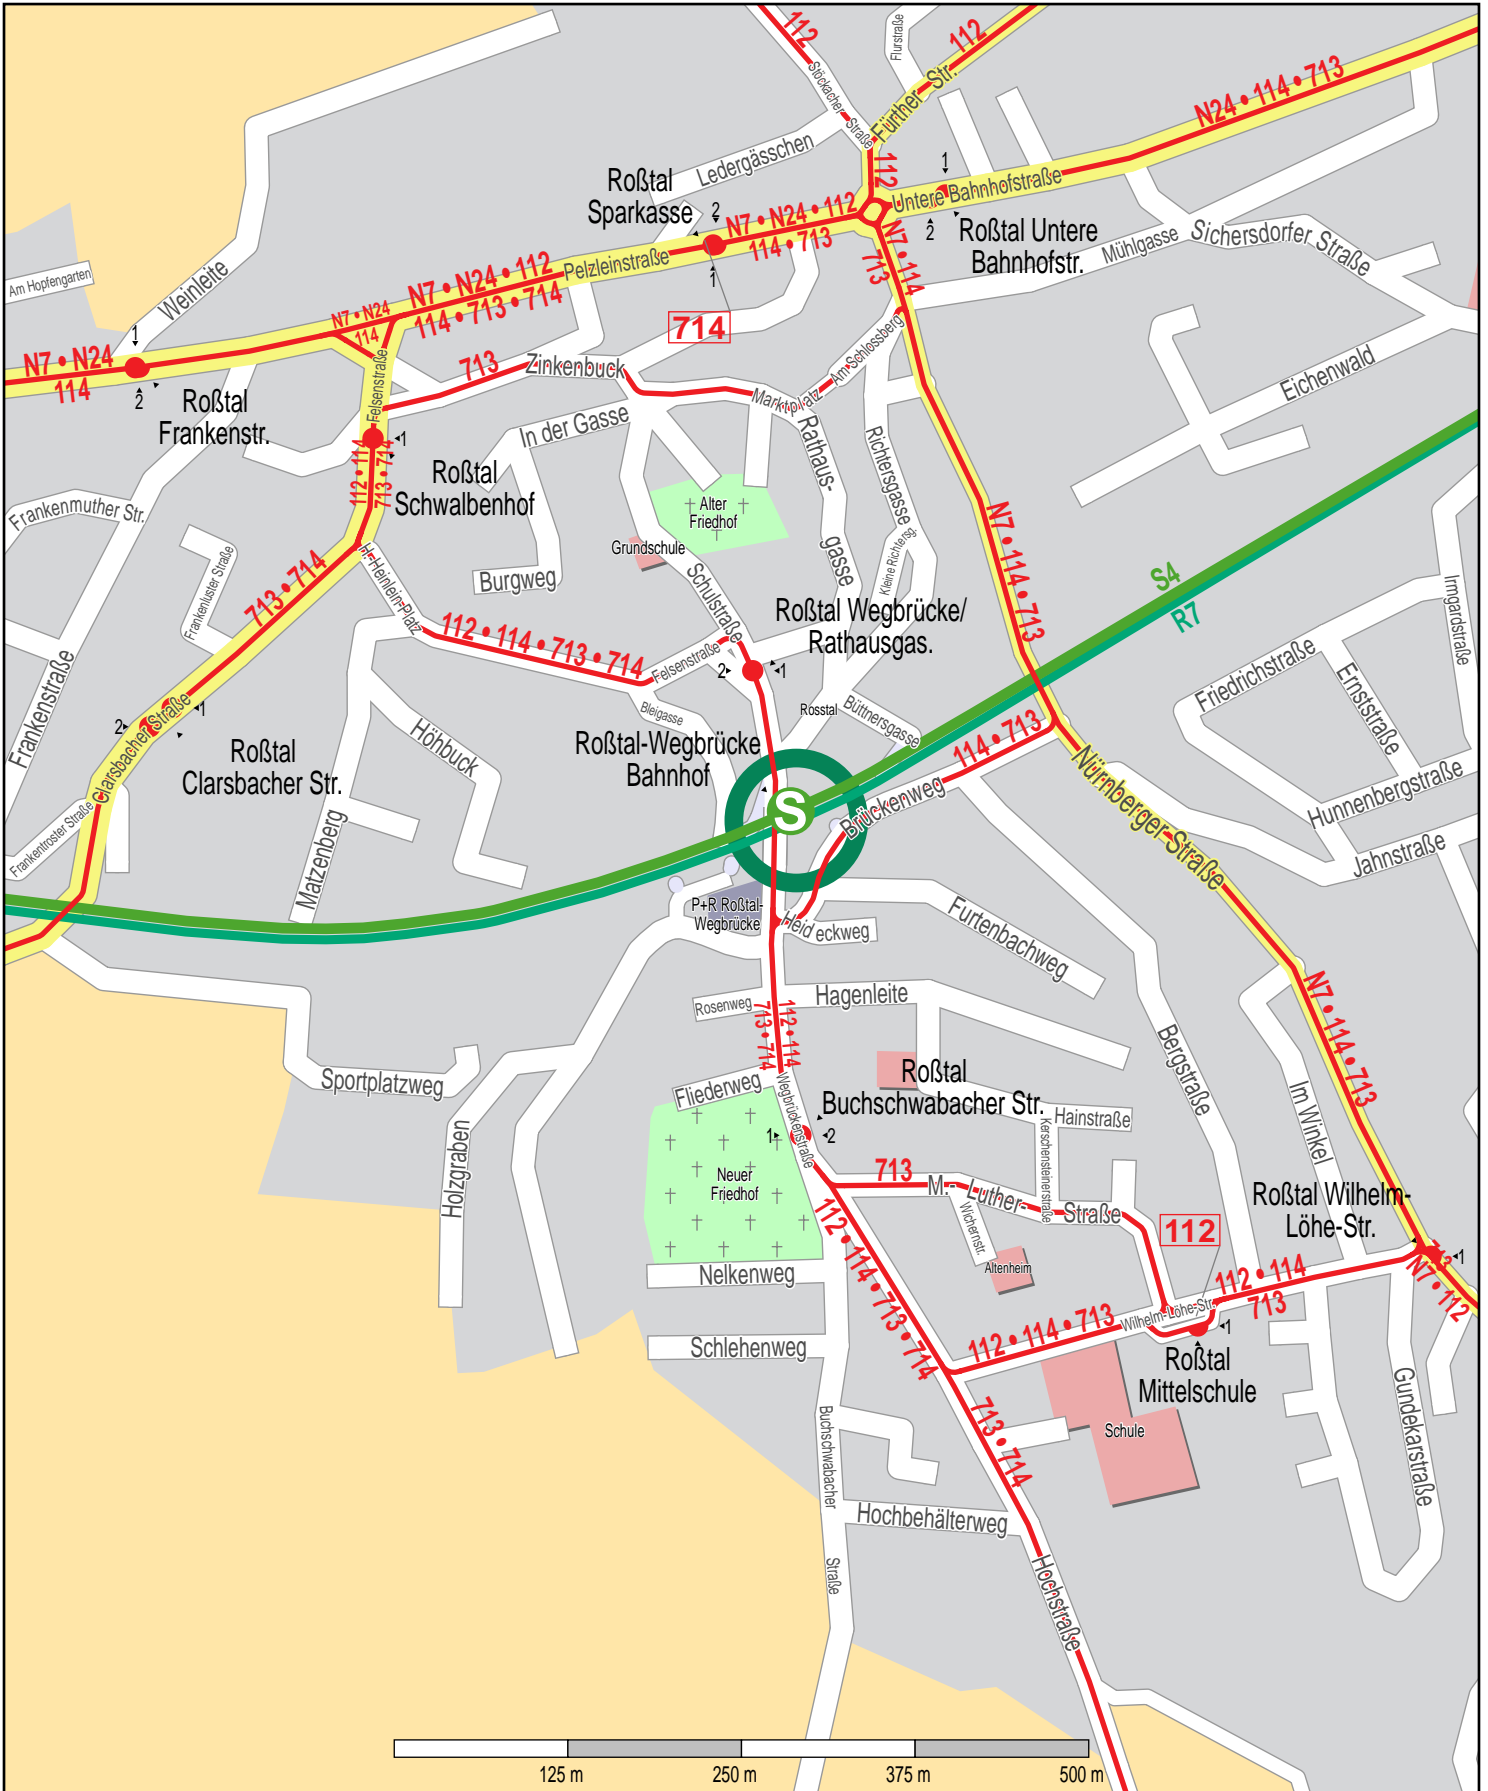

Haltestelle Roßtal-Wegbrücke Bahnhof

-  Zug
-  S-Bahn
-  Bus