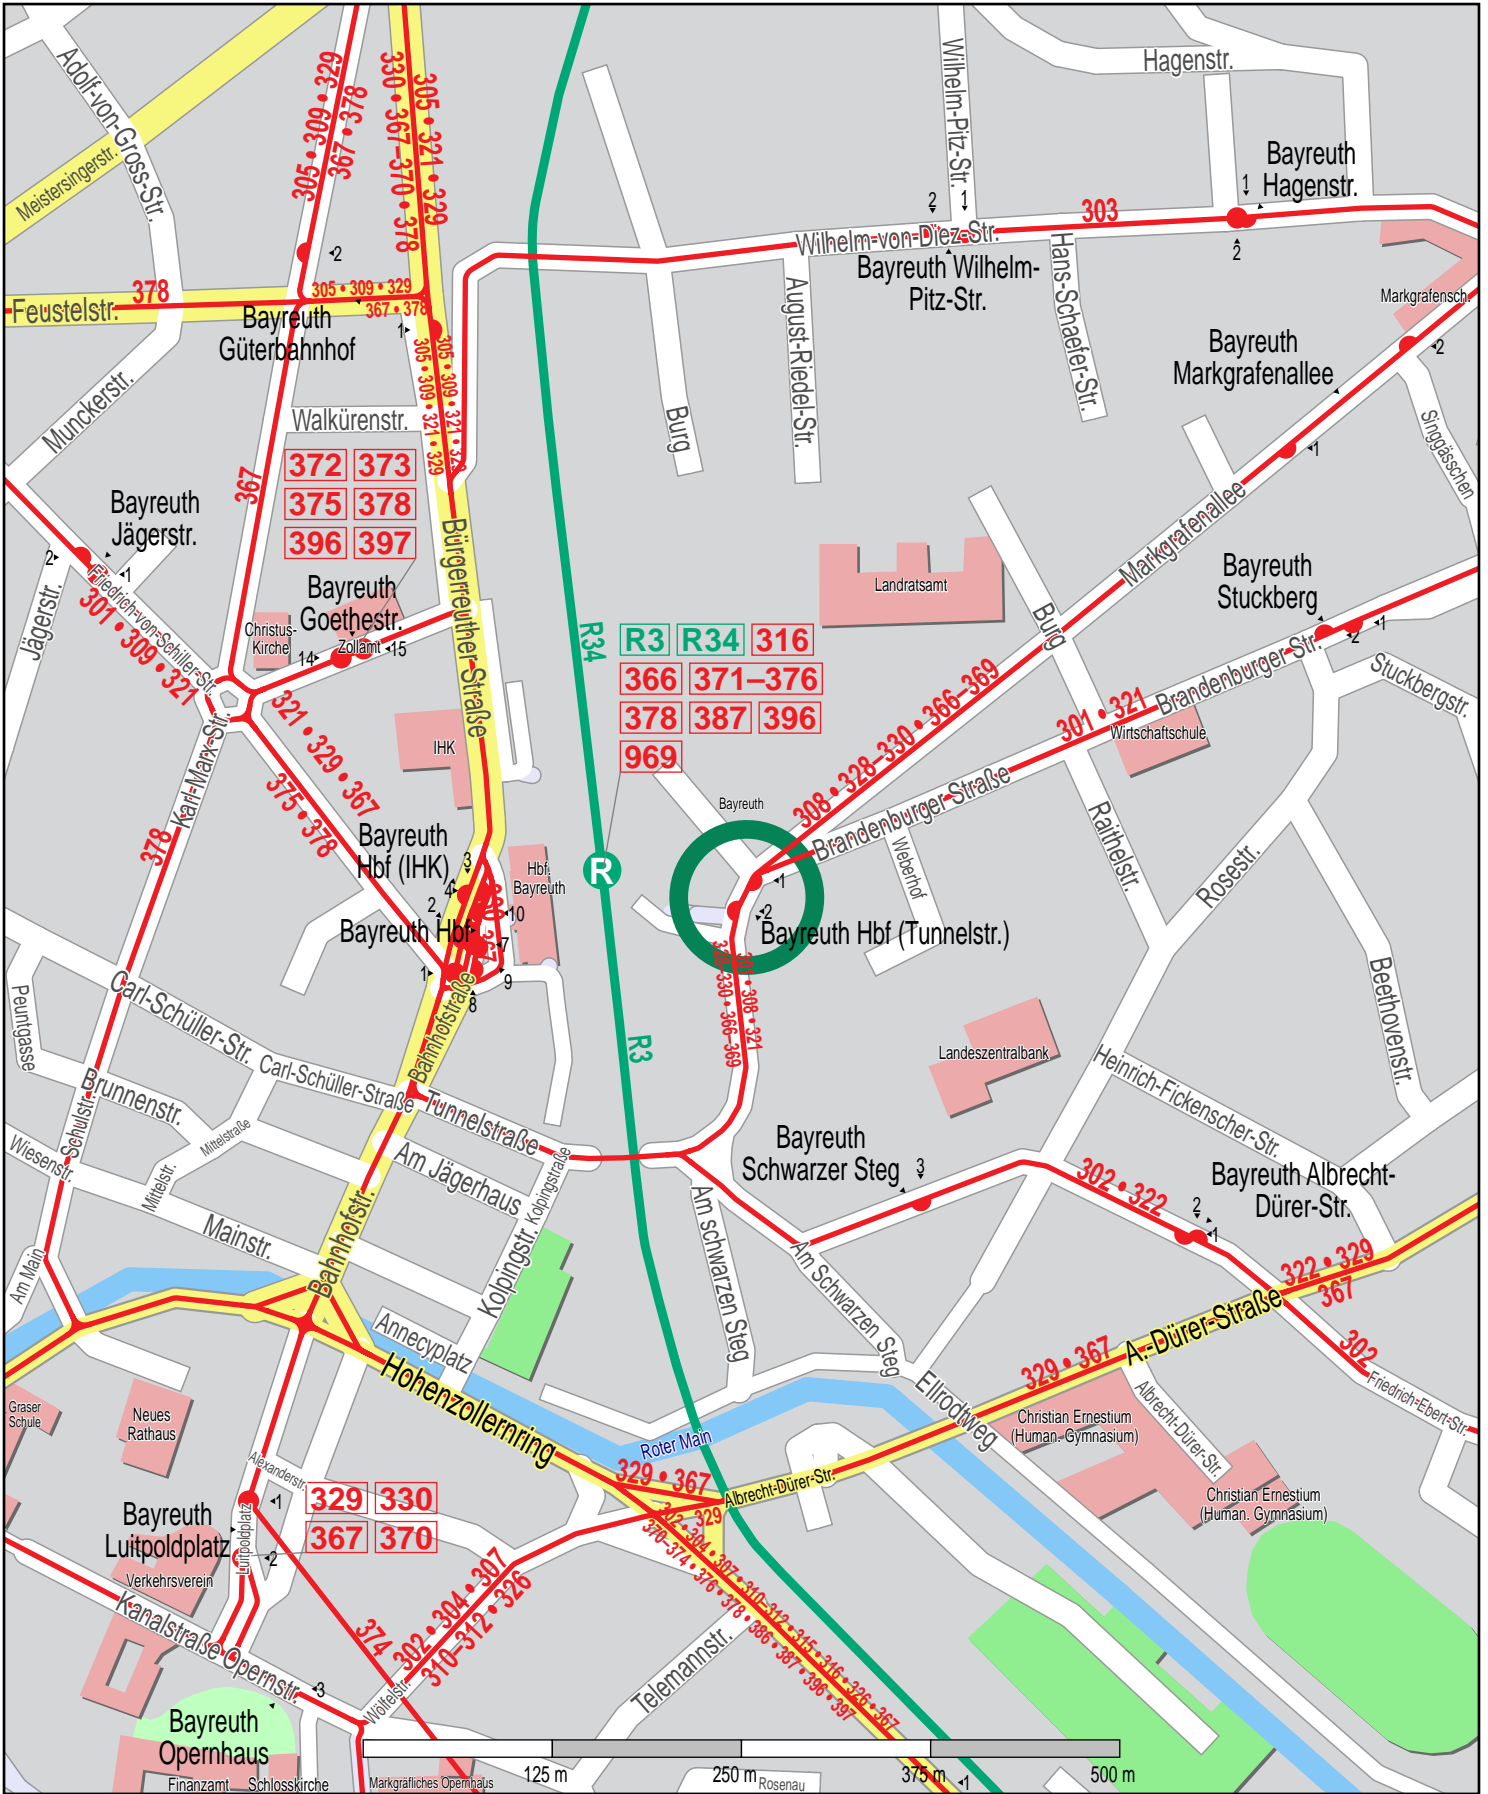

Haltestelle Bayreuth Hbf (Tunnelstr.)

© PTV AG / HERE
— Zug
— Bus