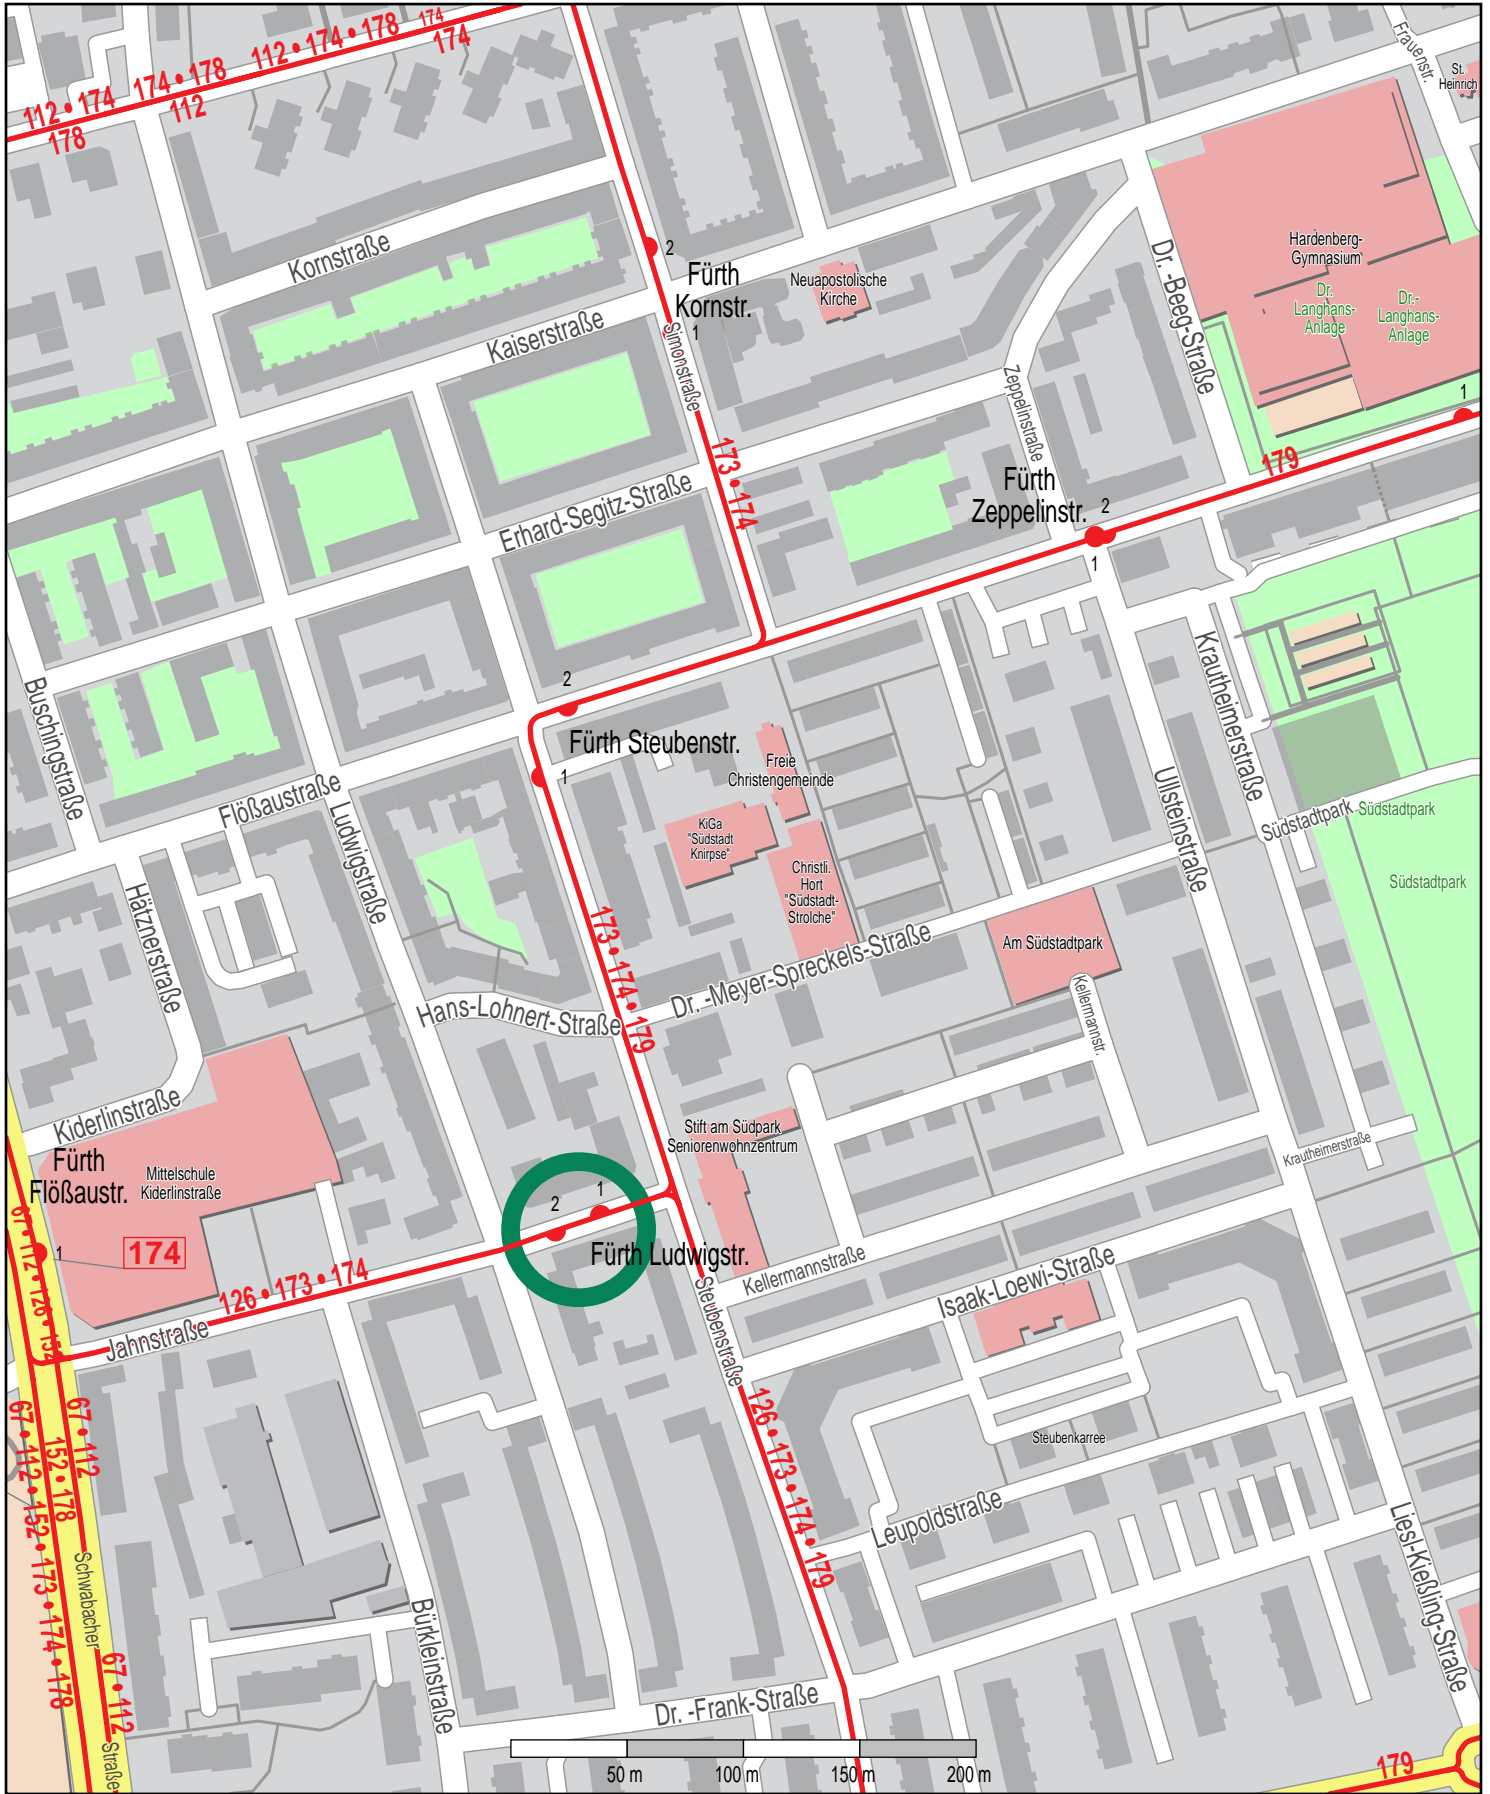

# Haltestelle Fürth Ludwigstr.

© OpenStreetMap Mitwirkende  
 Bus