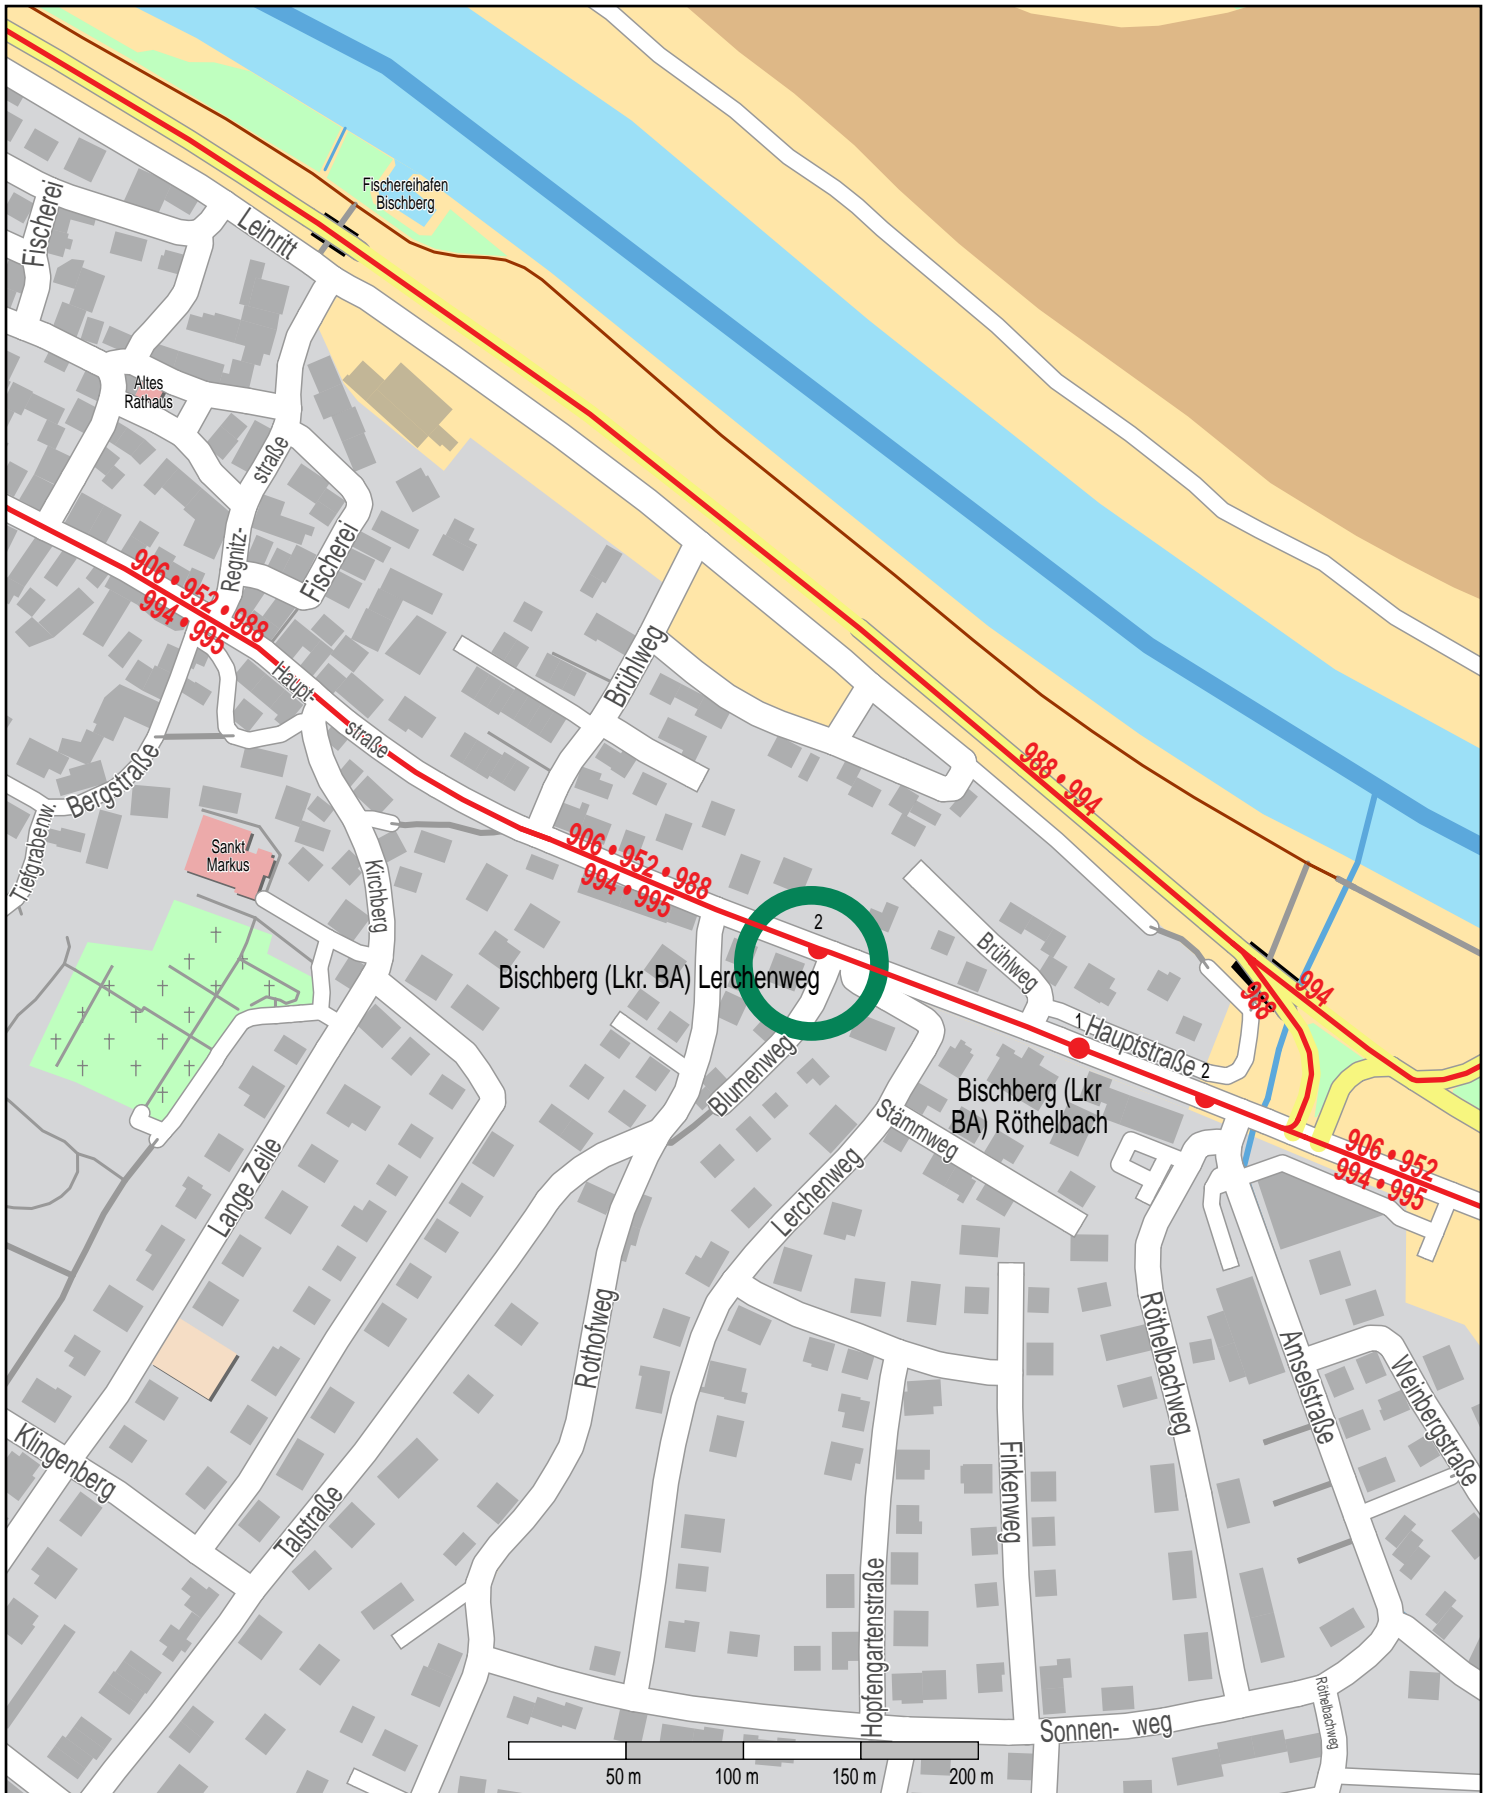

# Haltestelle Bischberg (Lkr. BA) Lerchenweg

© OpenStreetMap Mitwirkende  
Bus