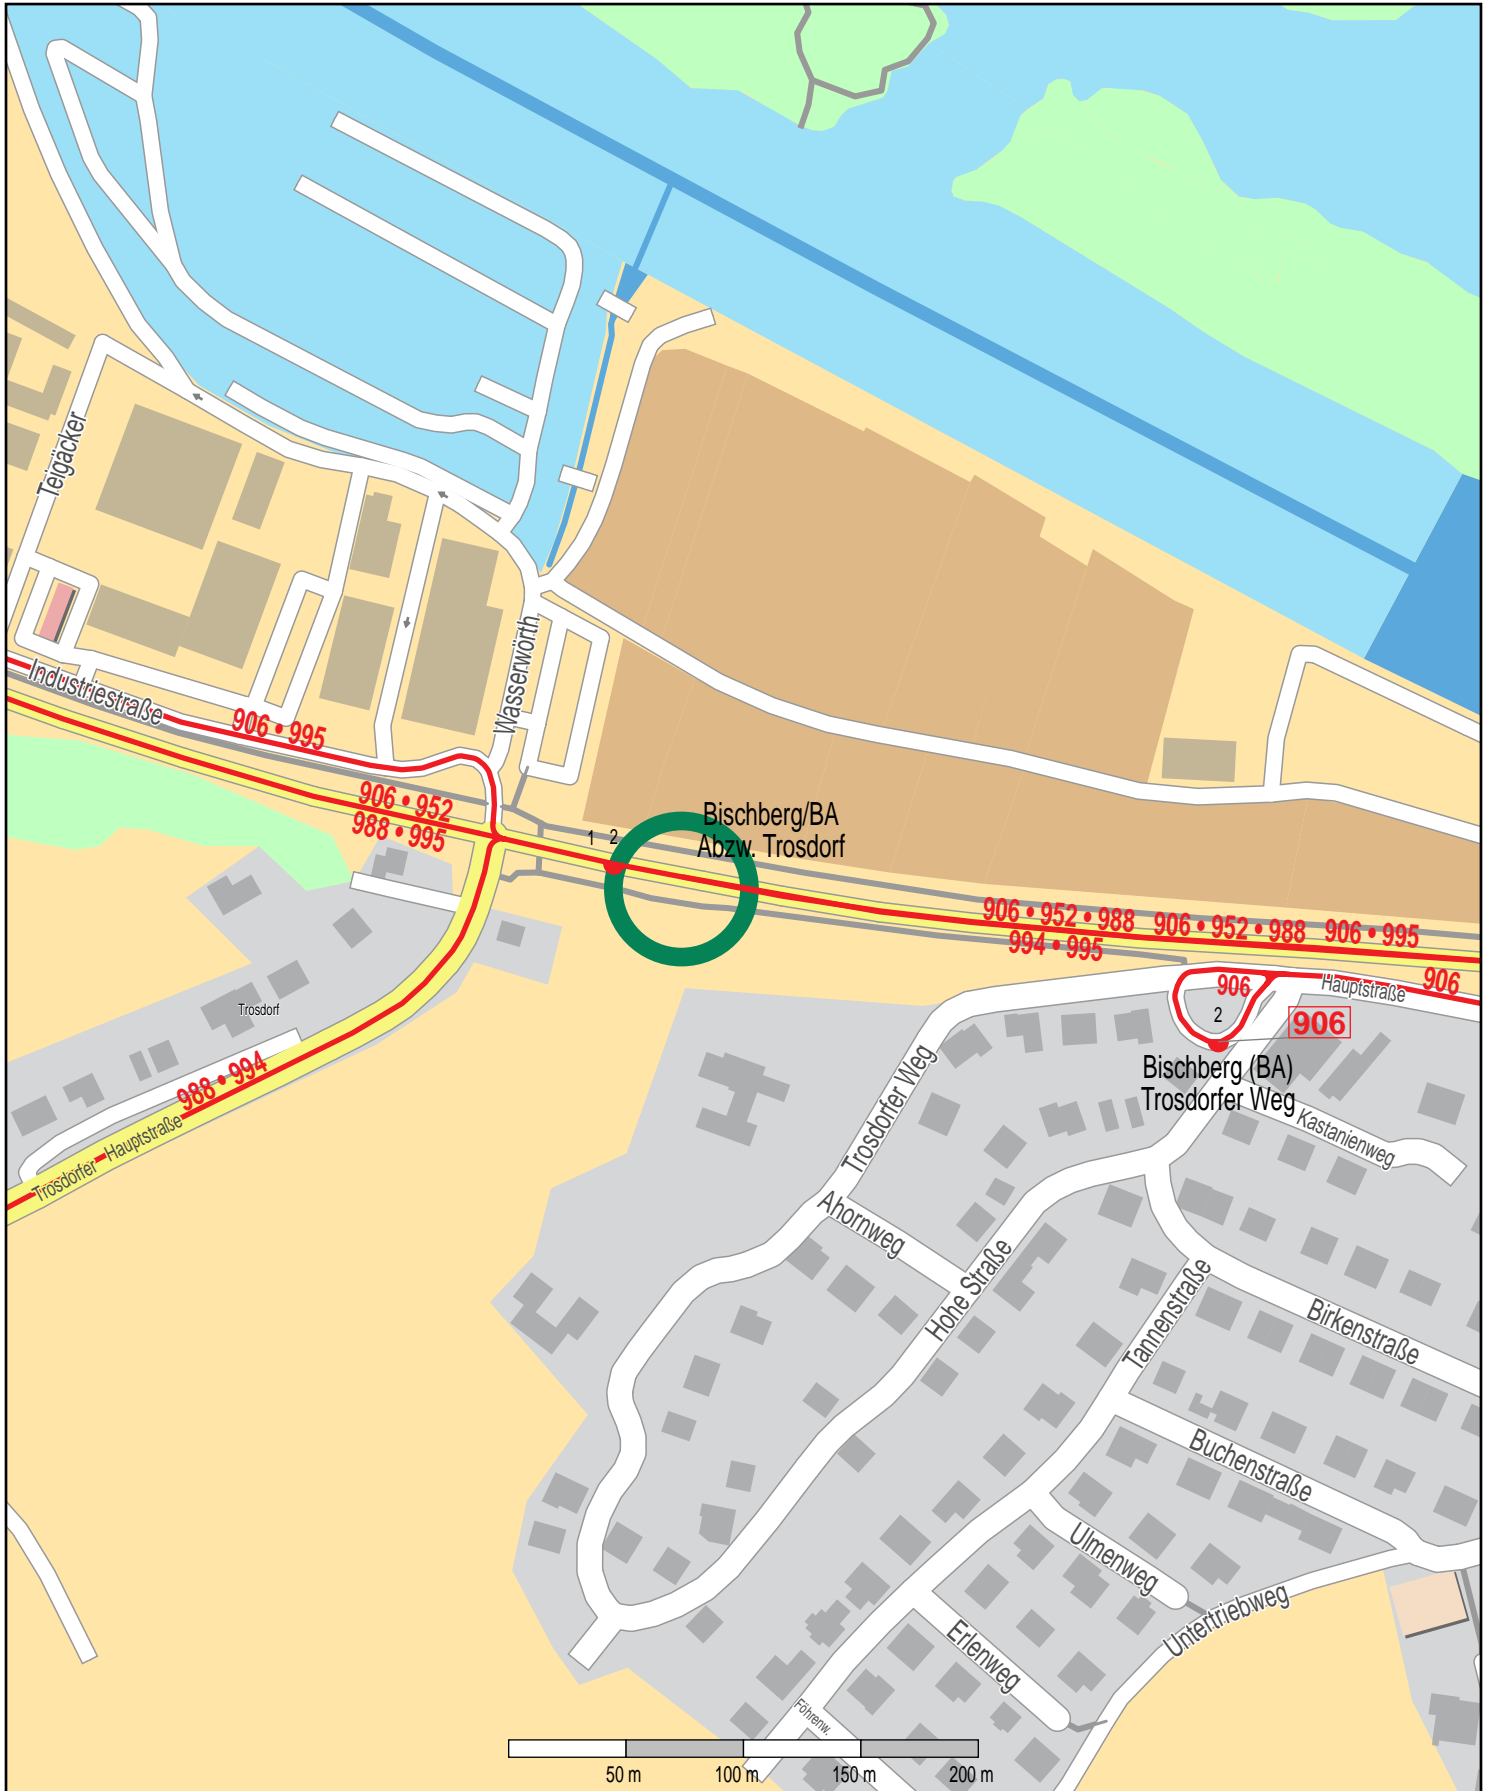

Haltestelle Bischberg/BA Abzw. Troisdorf

© OpenStreetMap Mitwirkende
Bus