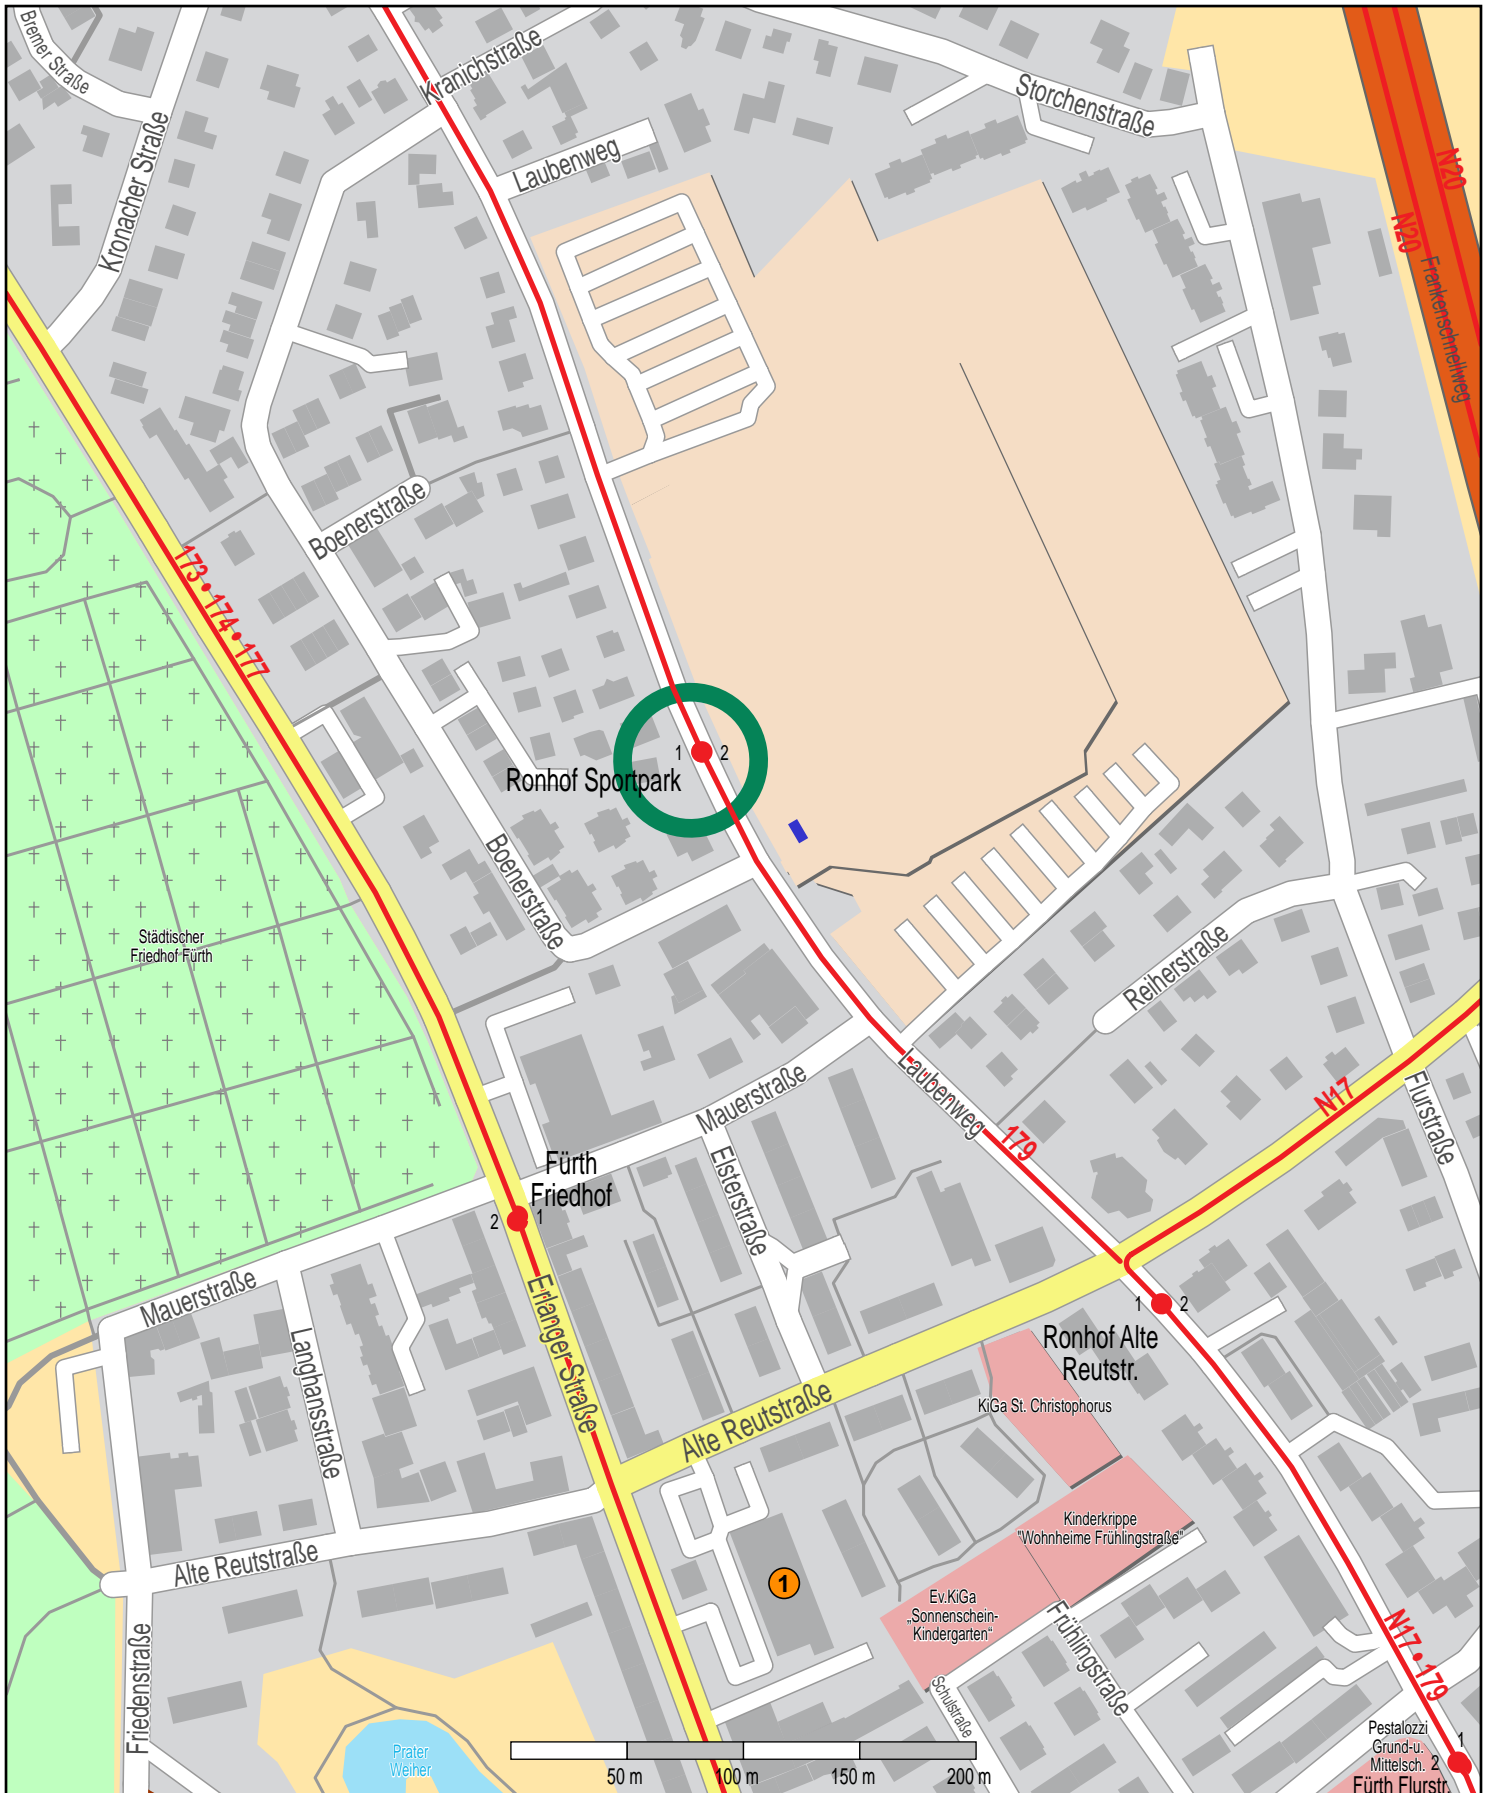

# Haltestelle Ronhof Sportpark

© OpenStreetMap-Mitwirkende

Bus VGN-Verkaufsstelle Erlanger Str. 52