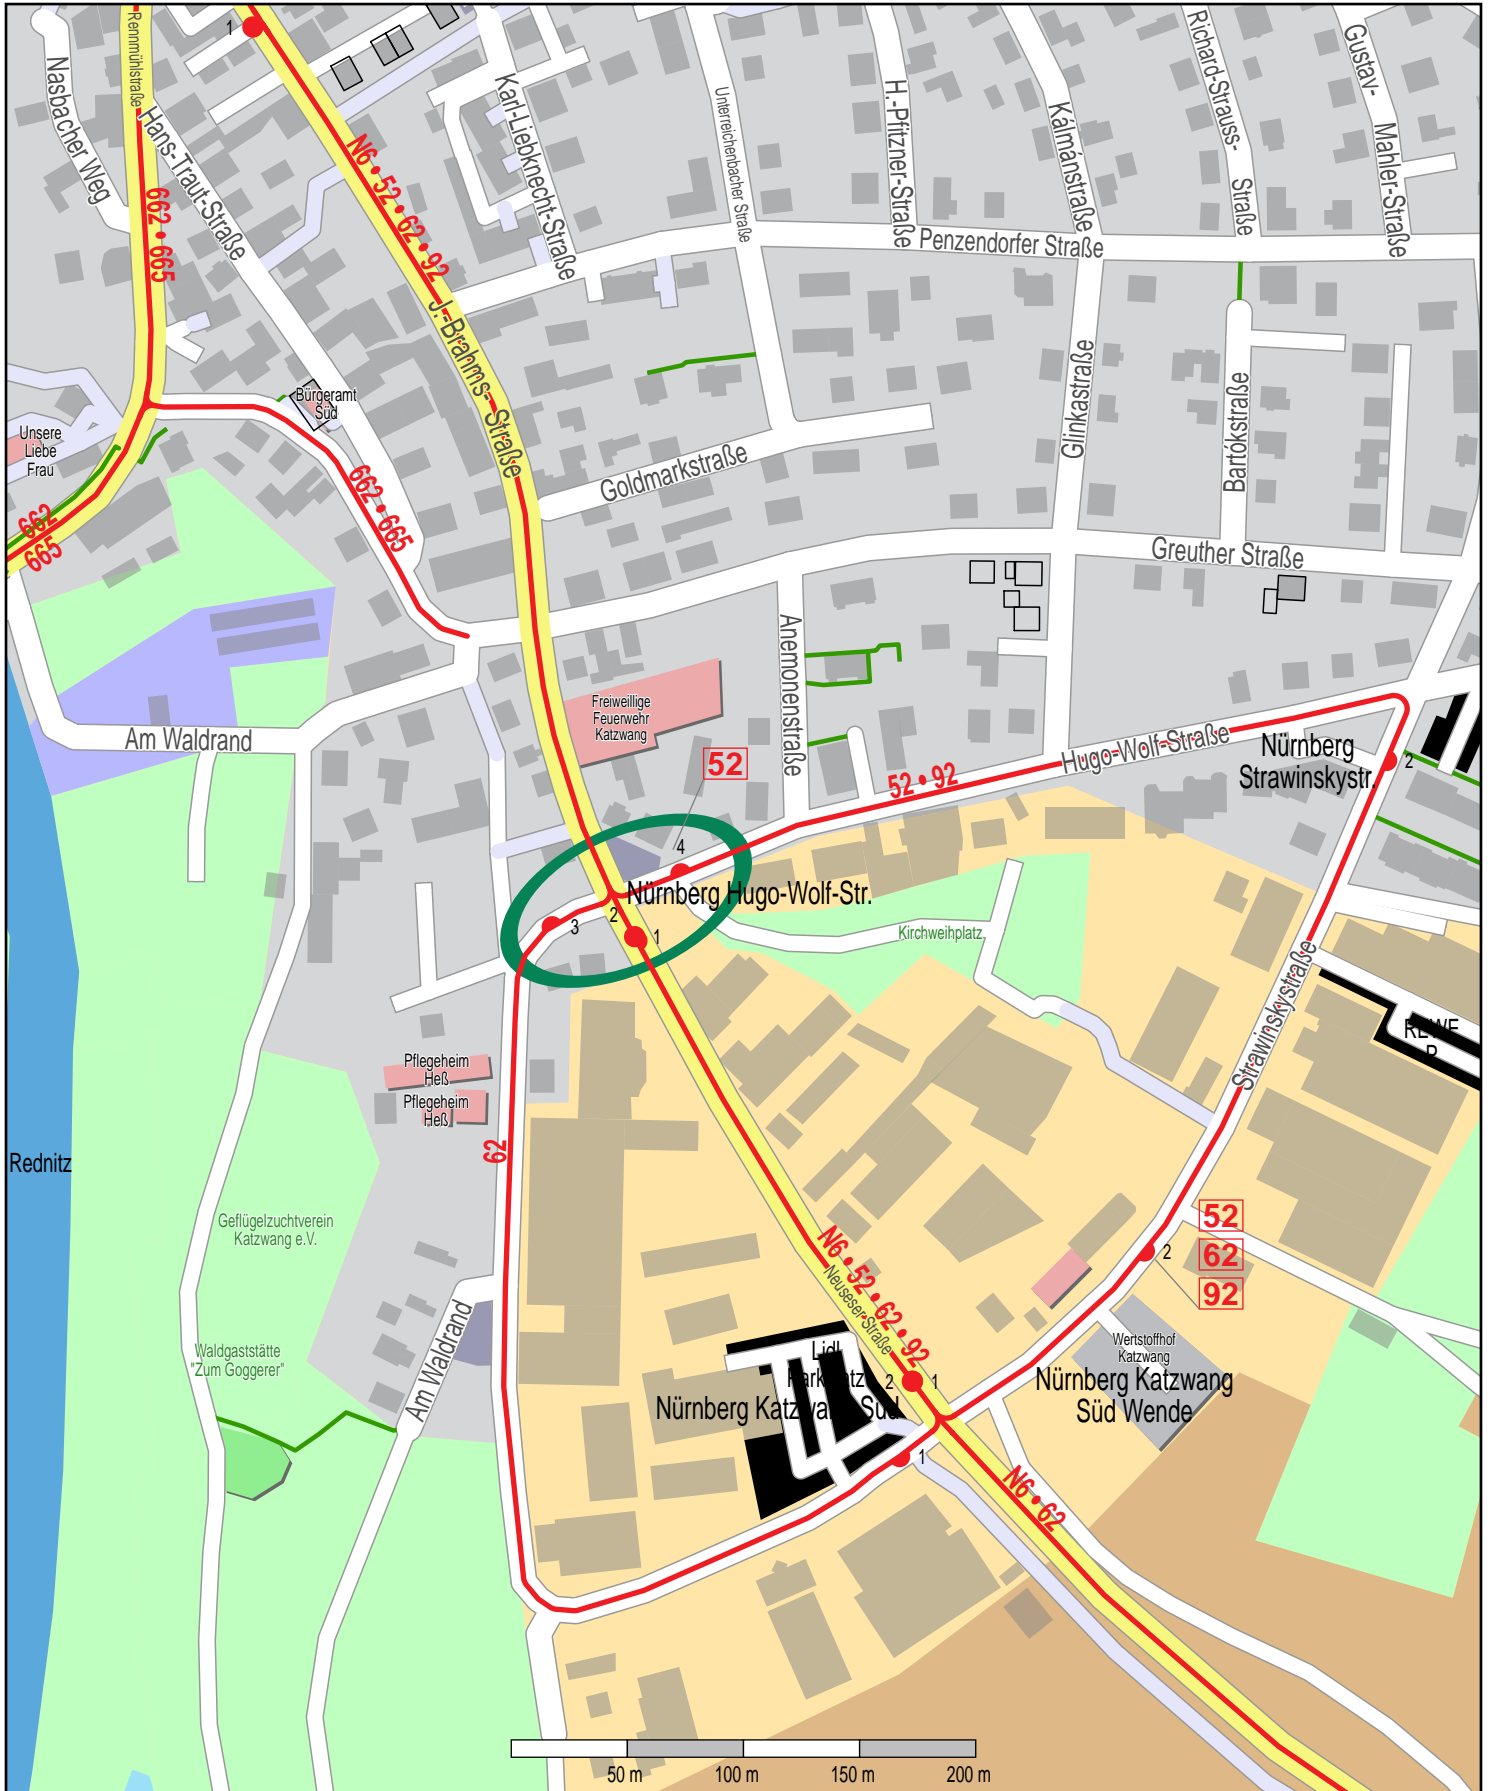

# Haltestelle Nürnberg Hugo-Wolf-Str.

© PTV AG / HERE Bus