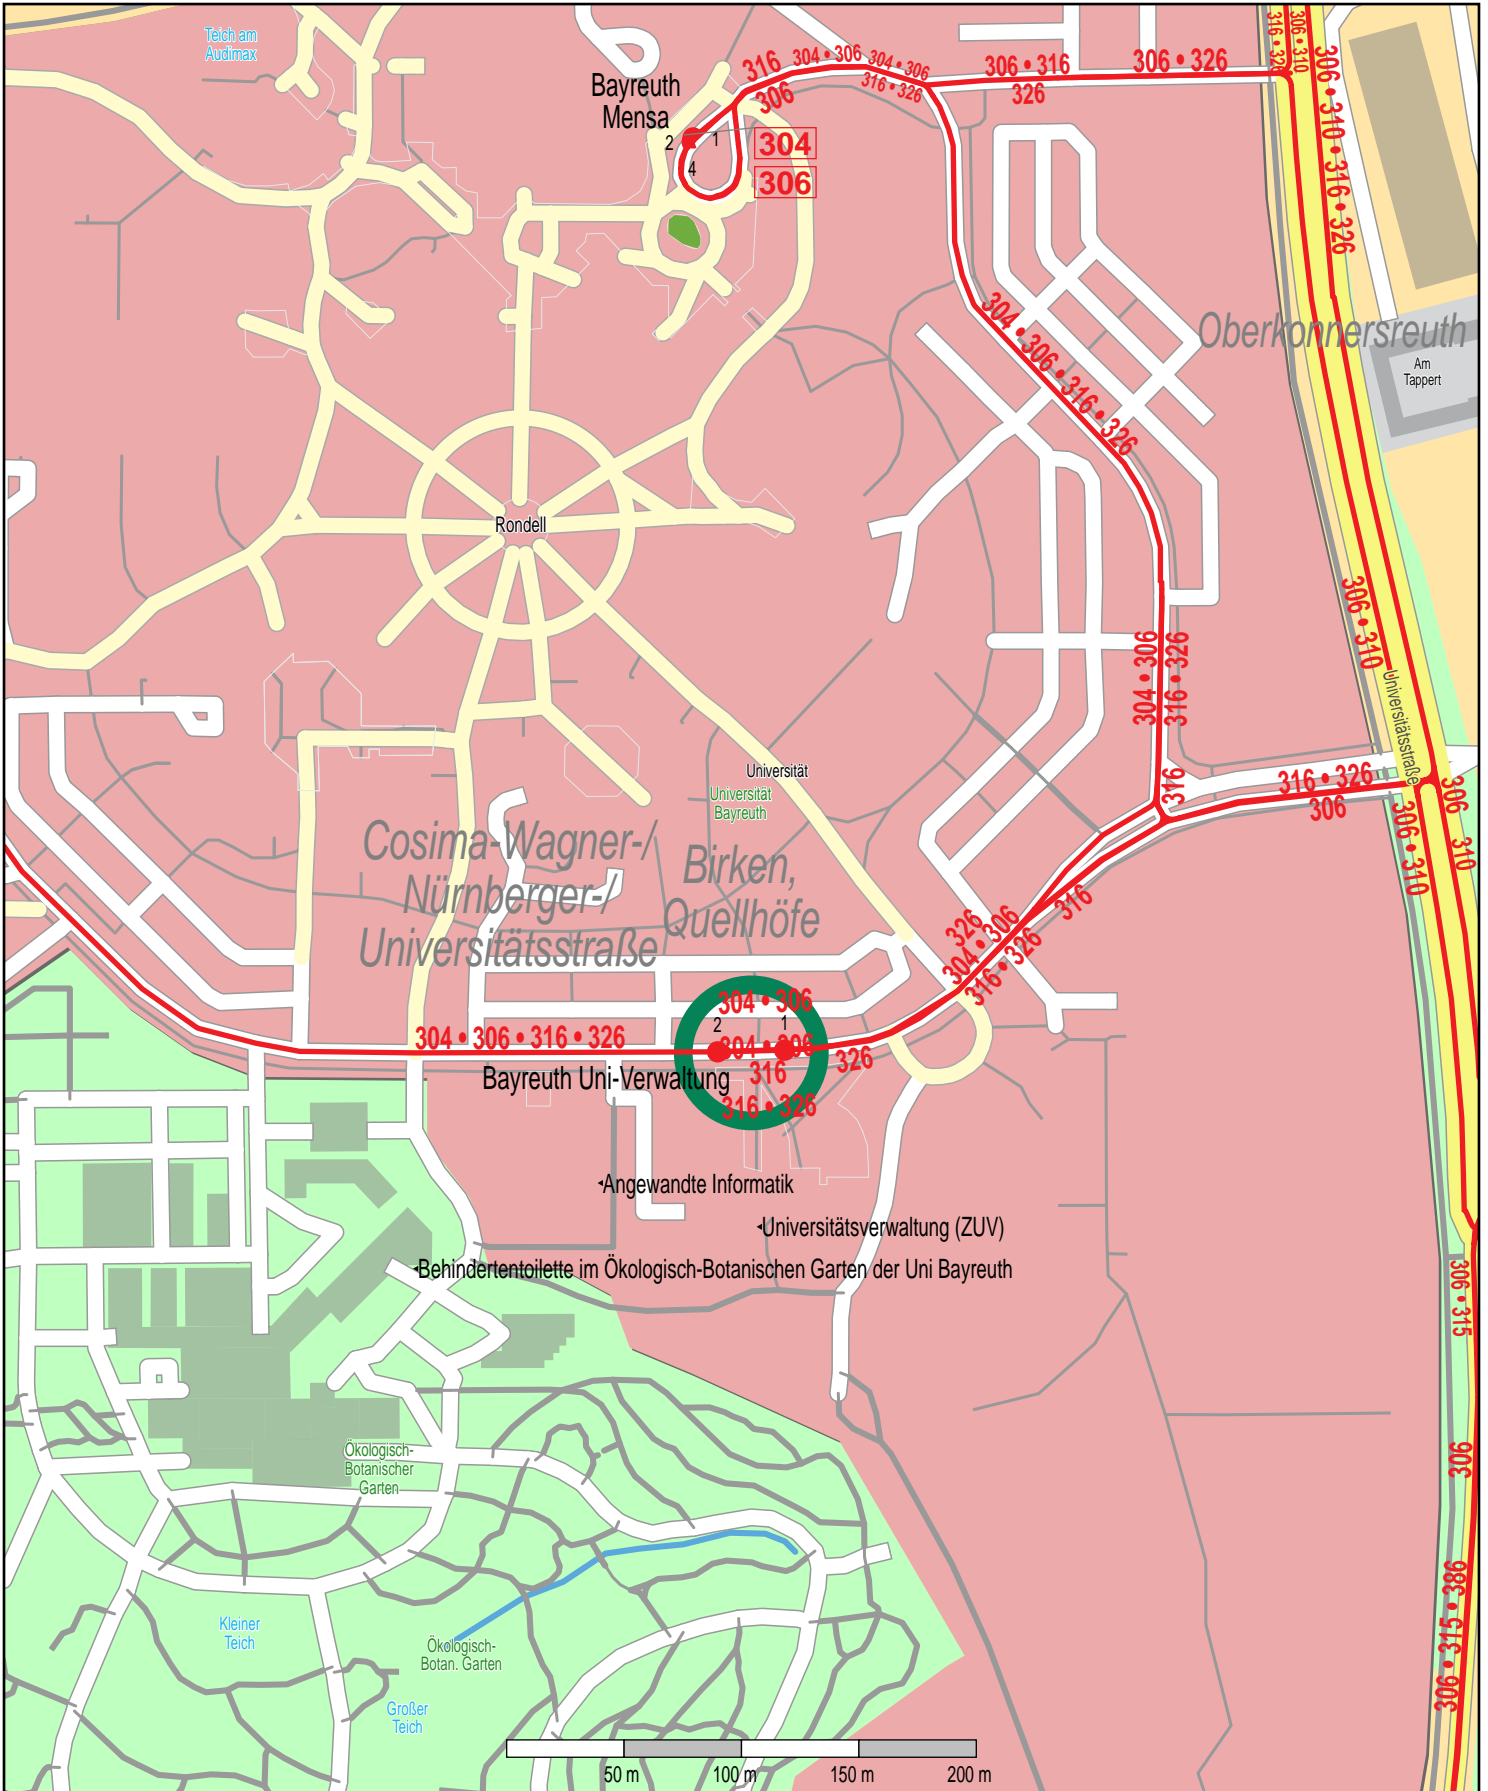

Haltestelle Bayreuth Uni-Verwaltung

© OpenStreetMap-Mitwirkende
Bus