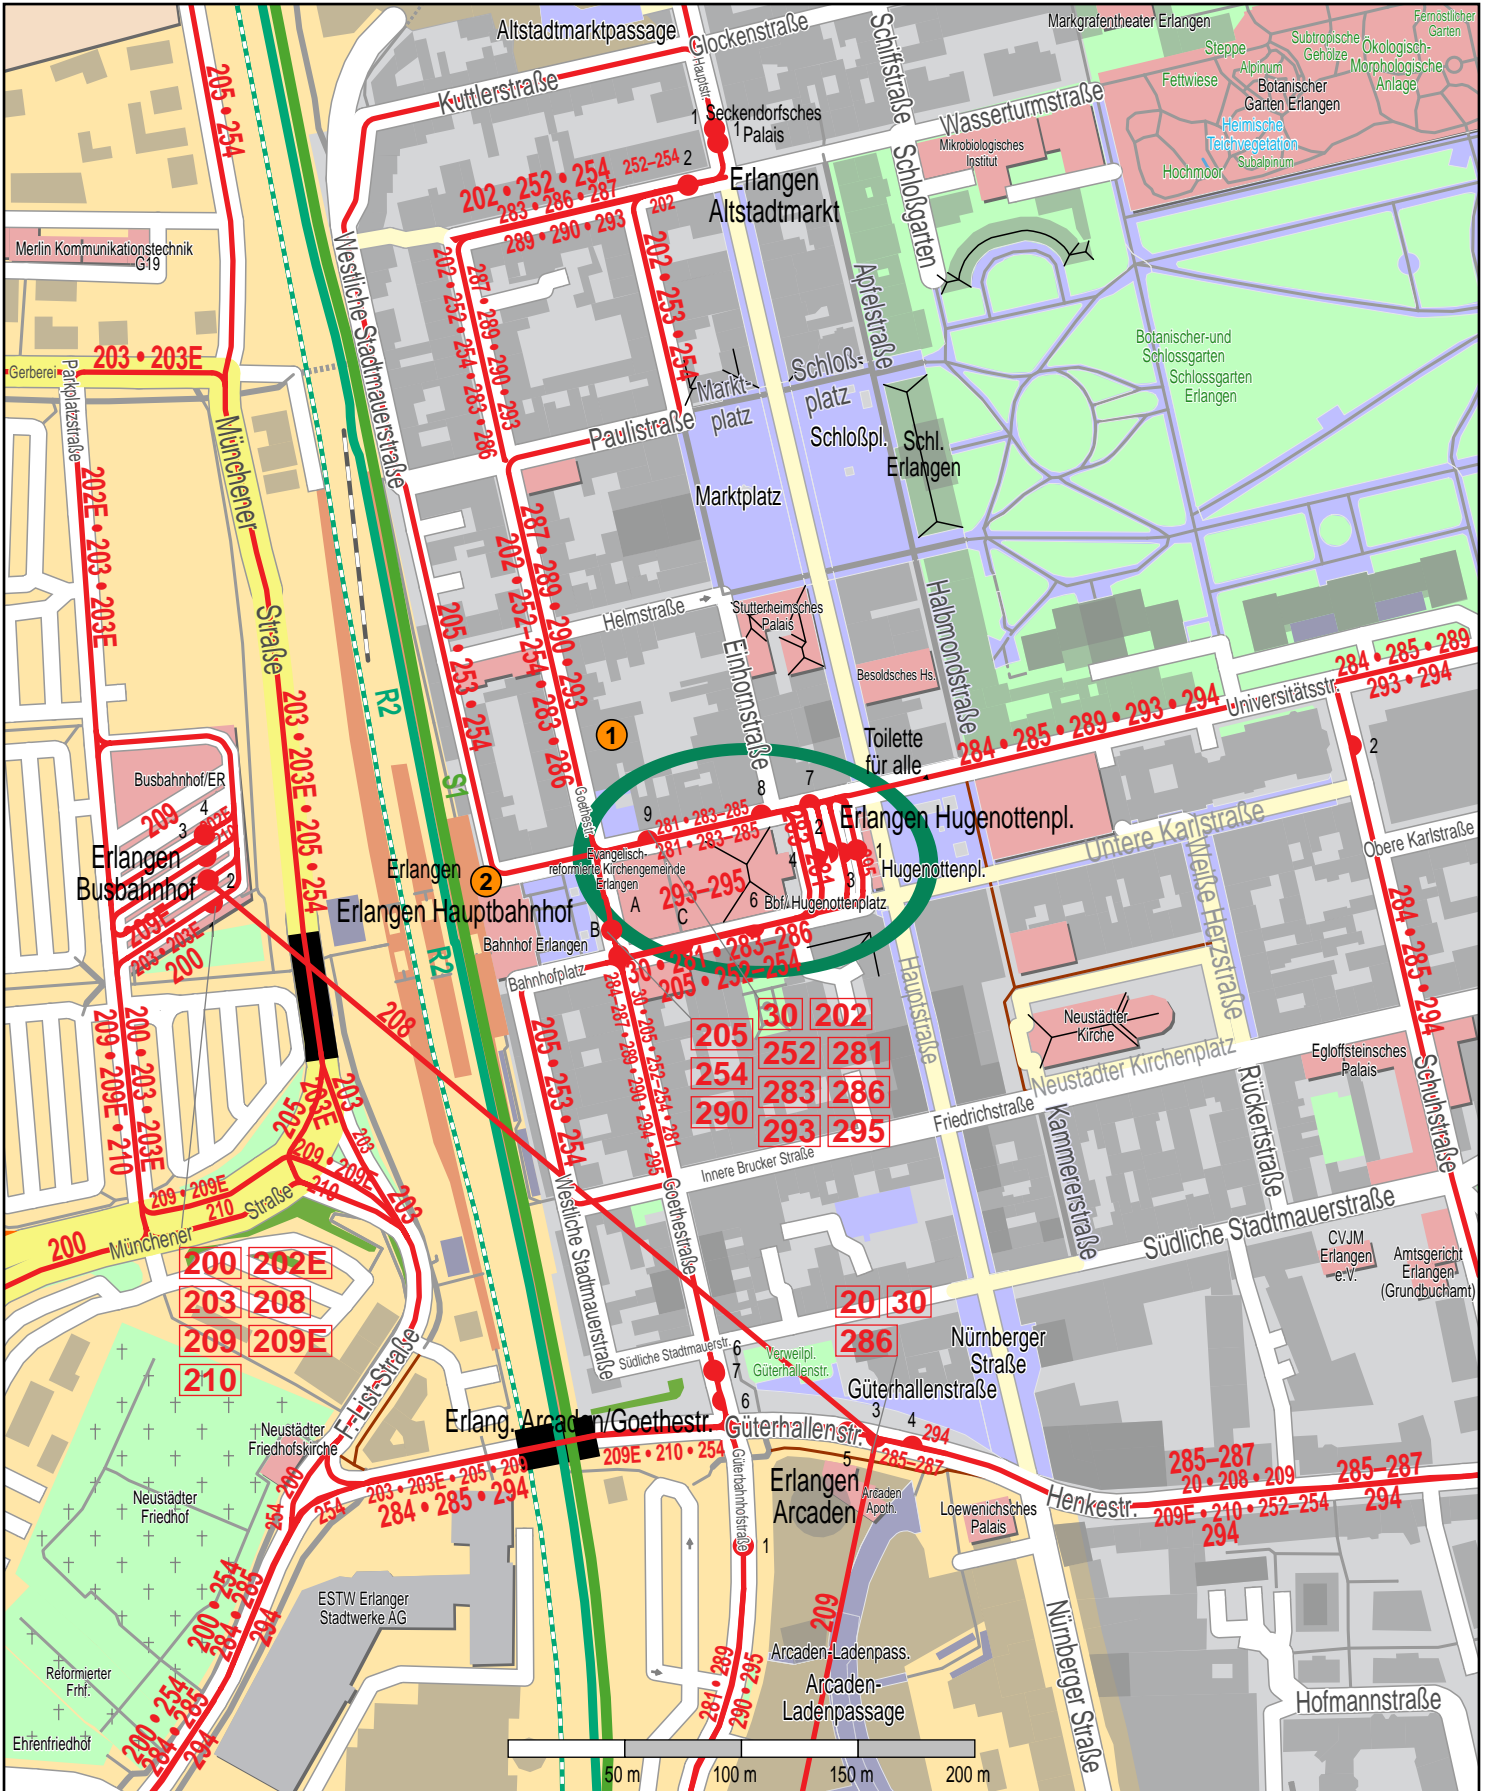

Haltestelle Erlangen Hugenottenpl.

© OpenStreetMap Mitwirkende

- Zug
- S-Bahn
- Bus

- 1** VGN-Verkaufsstelle Kundenbüro ESTW Stadtbus Goethestr. 21a
Mo-Fr: 9:00-18:00 Uhr
- 2** VGN-Verkaufsstelle DB Reisezentrum Erlangen Bahnhofplatz 1
Mo-Fr: 7:30-19:00 Uhr/ Sa: 8:15-15:00 Uhr/ So u. Feiertag: 09:15-15:00 Uhr