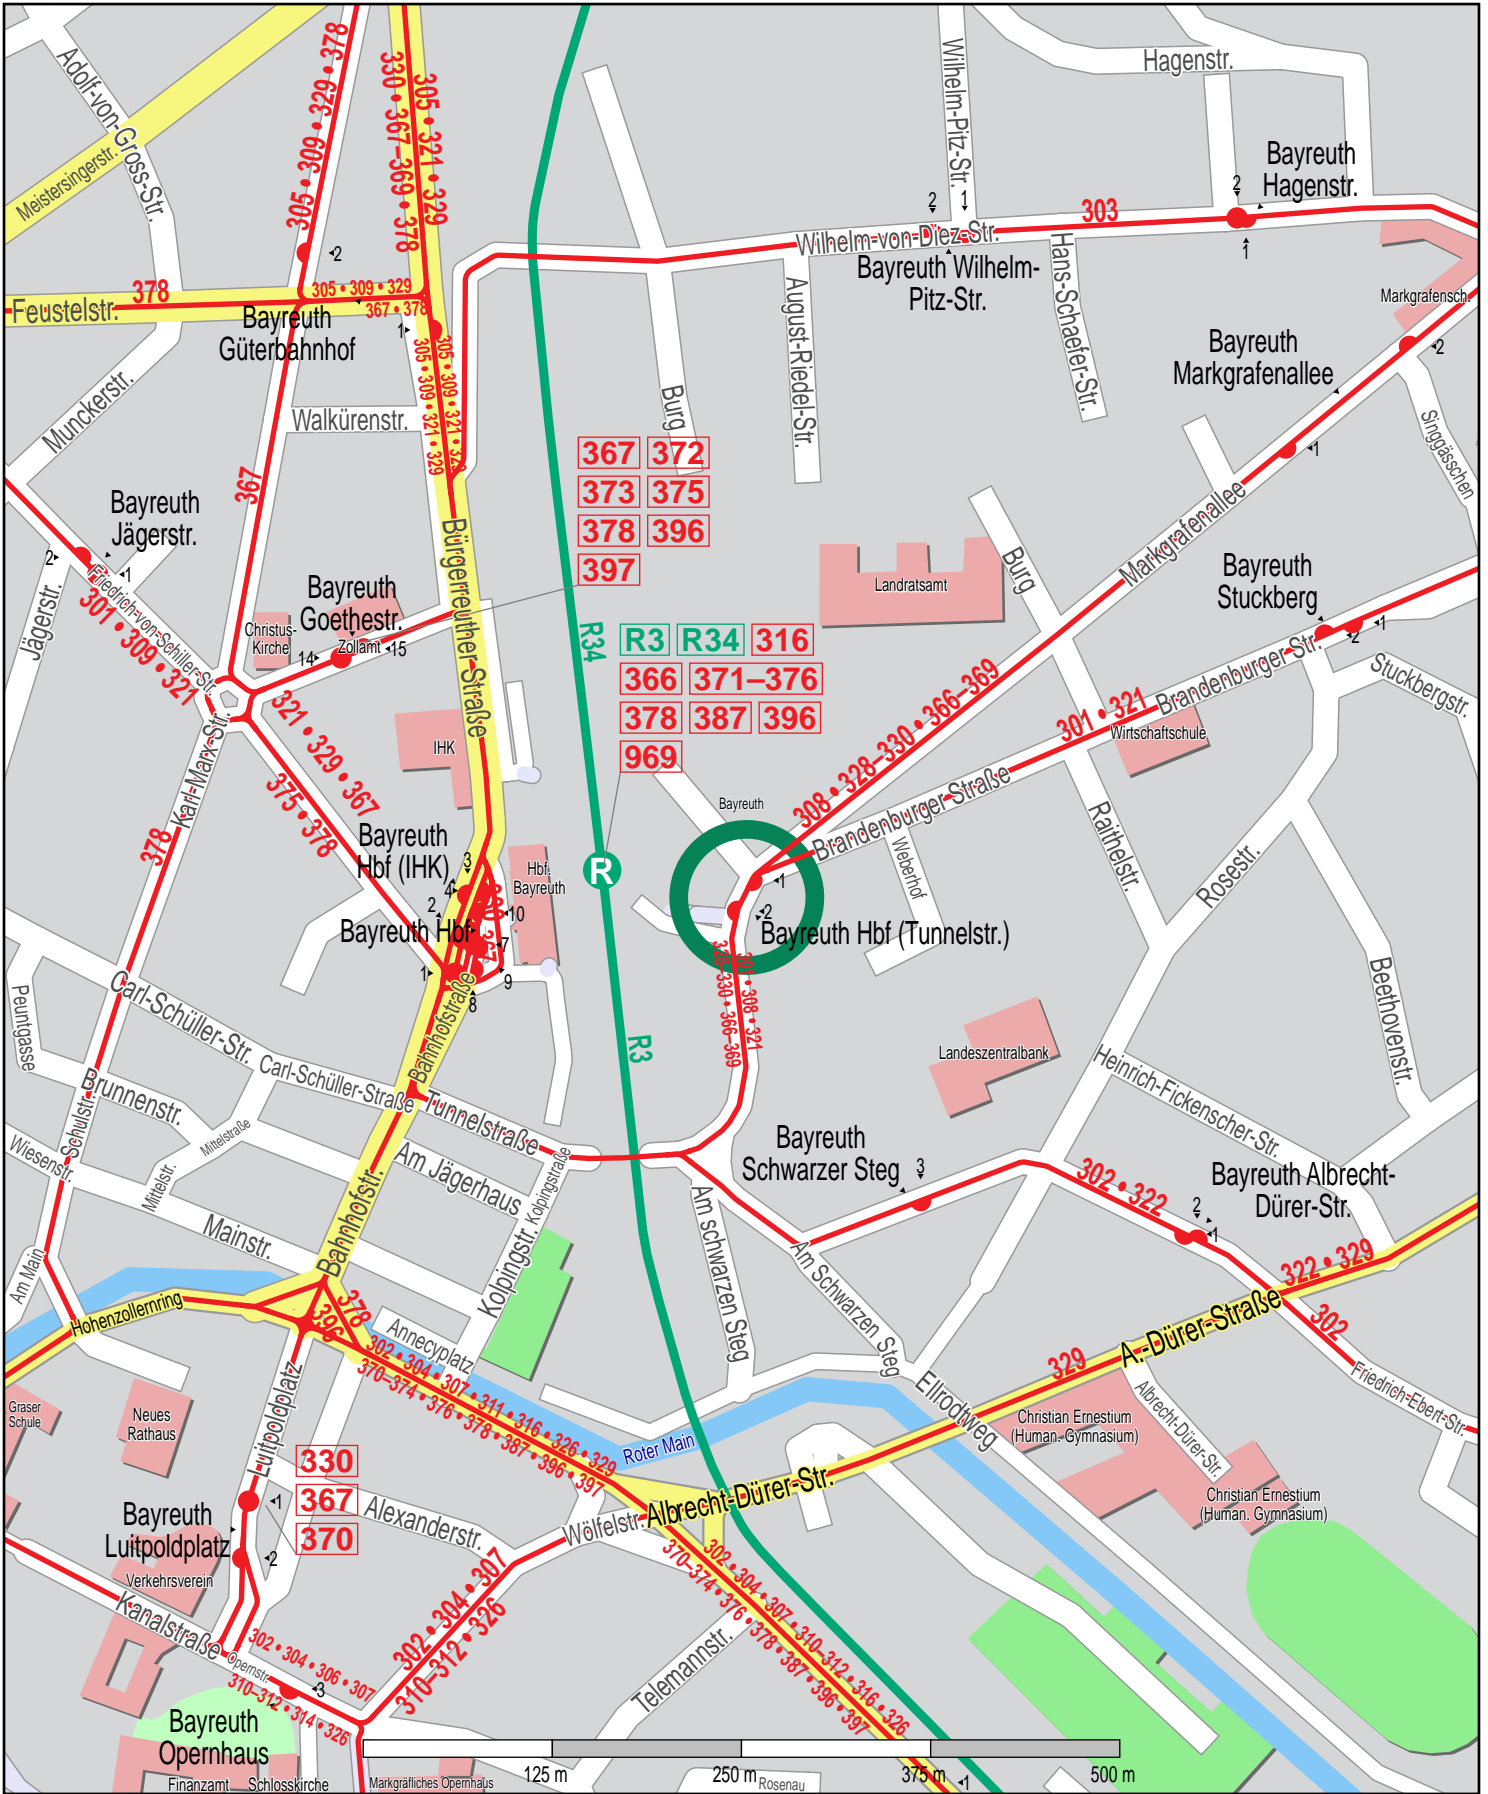

# Haltestelle Bayreuth Hbf (Tunnelstr.)

© PTV AG / HERE  
— Zug  
— Bus