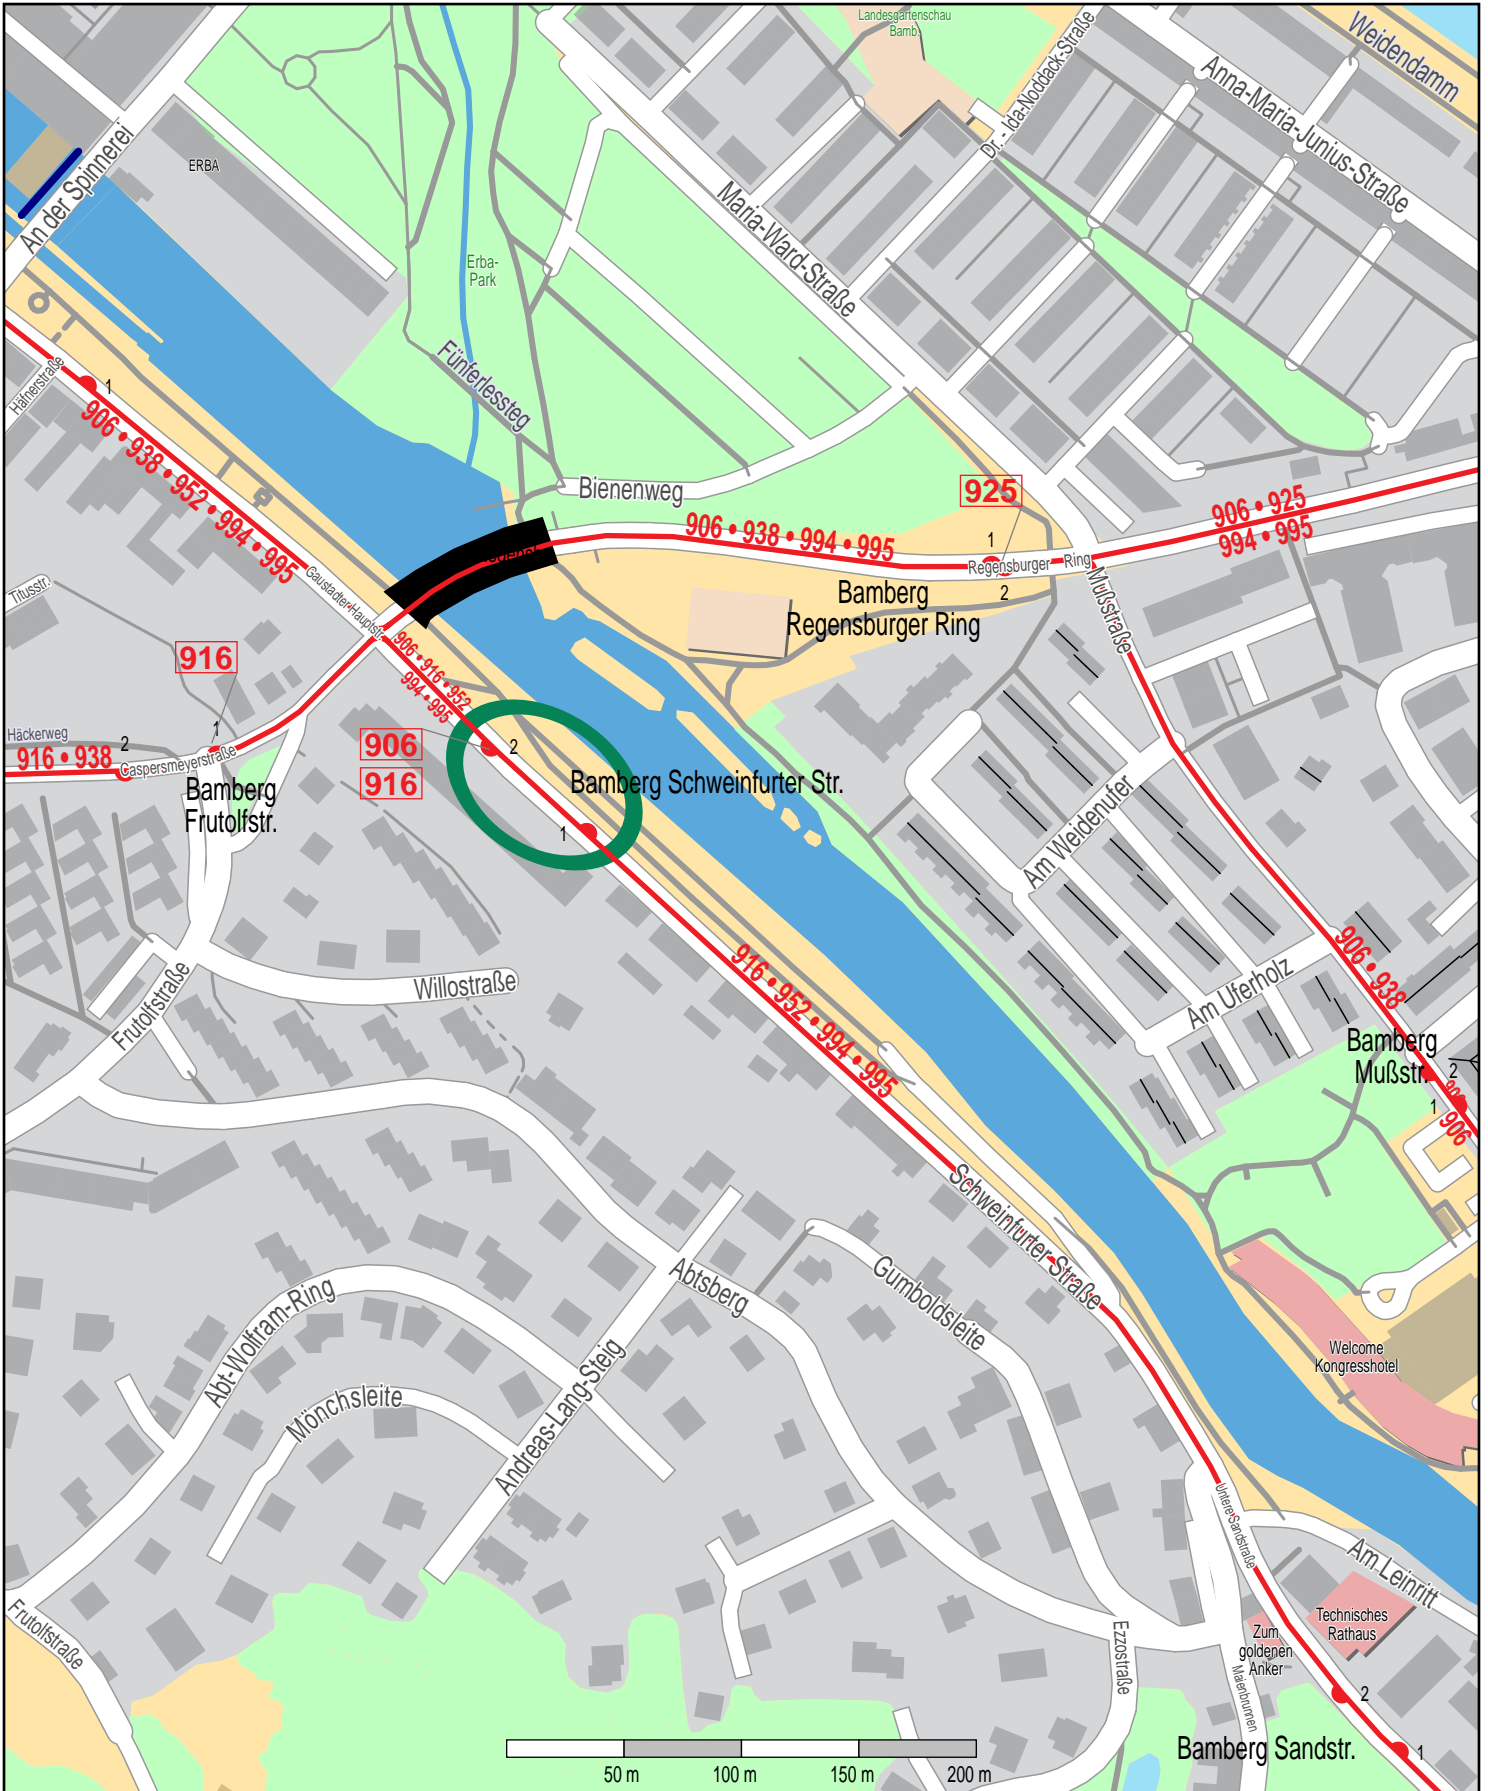

Haltestelle Bamberg Schweinfurter Str.

© OpenStreetMap Mitwirkende
Bus