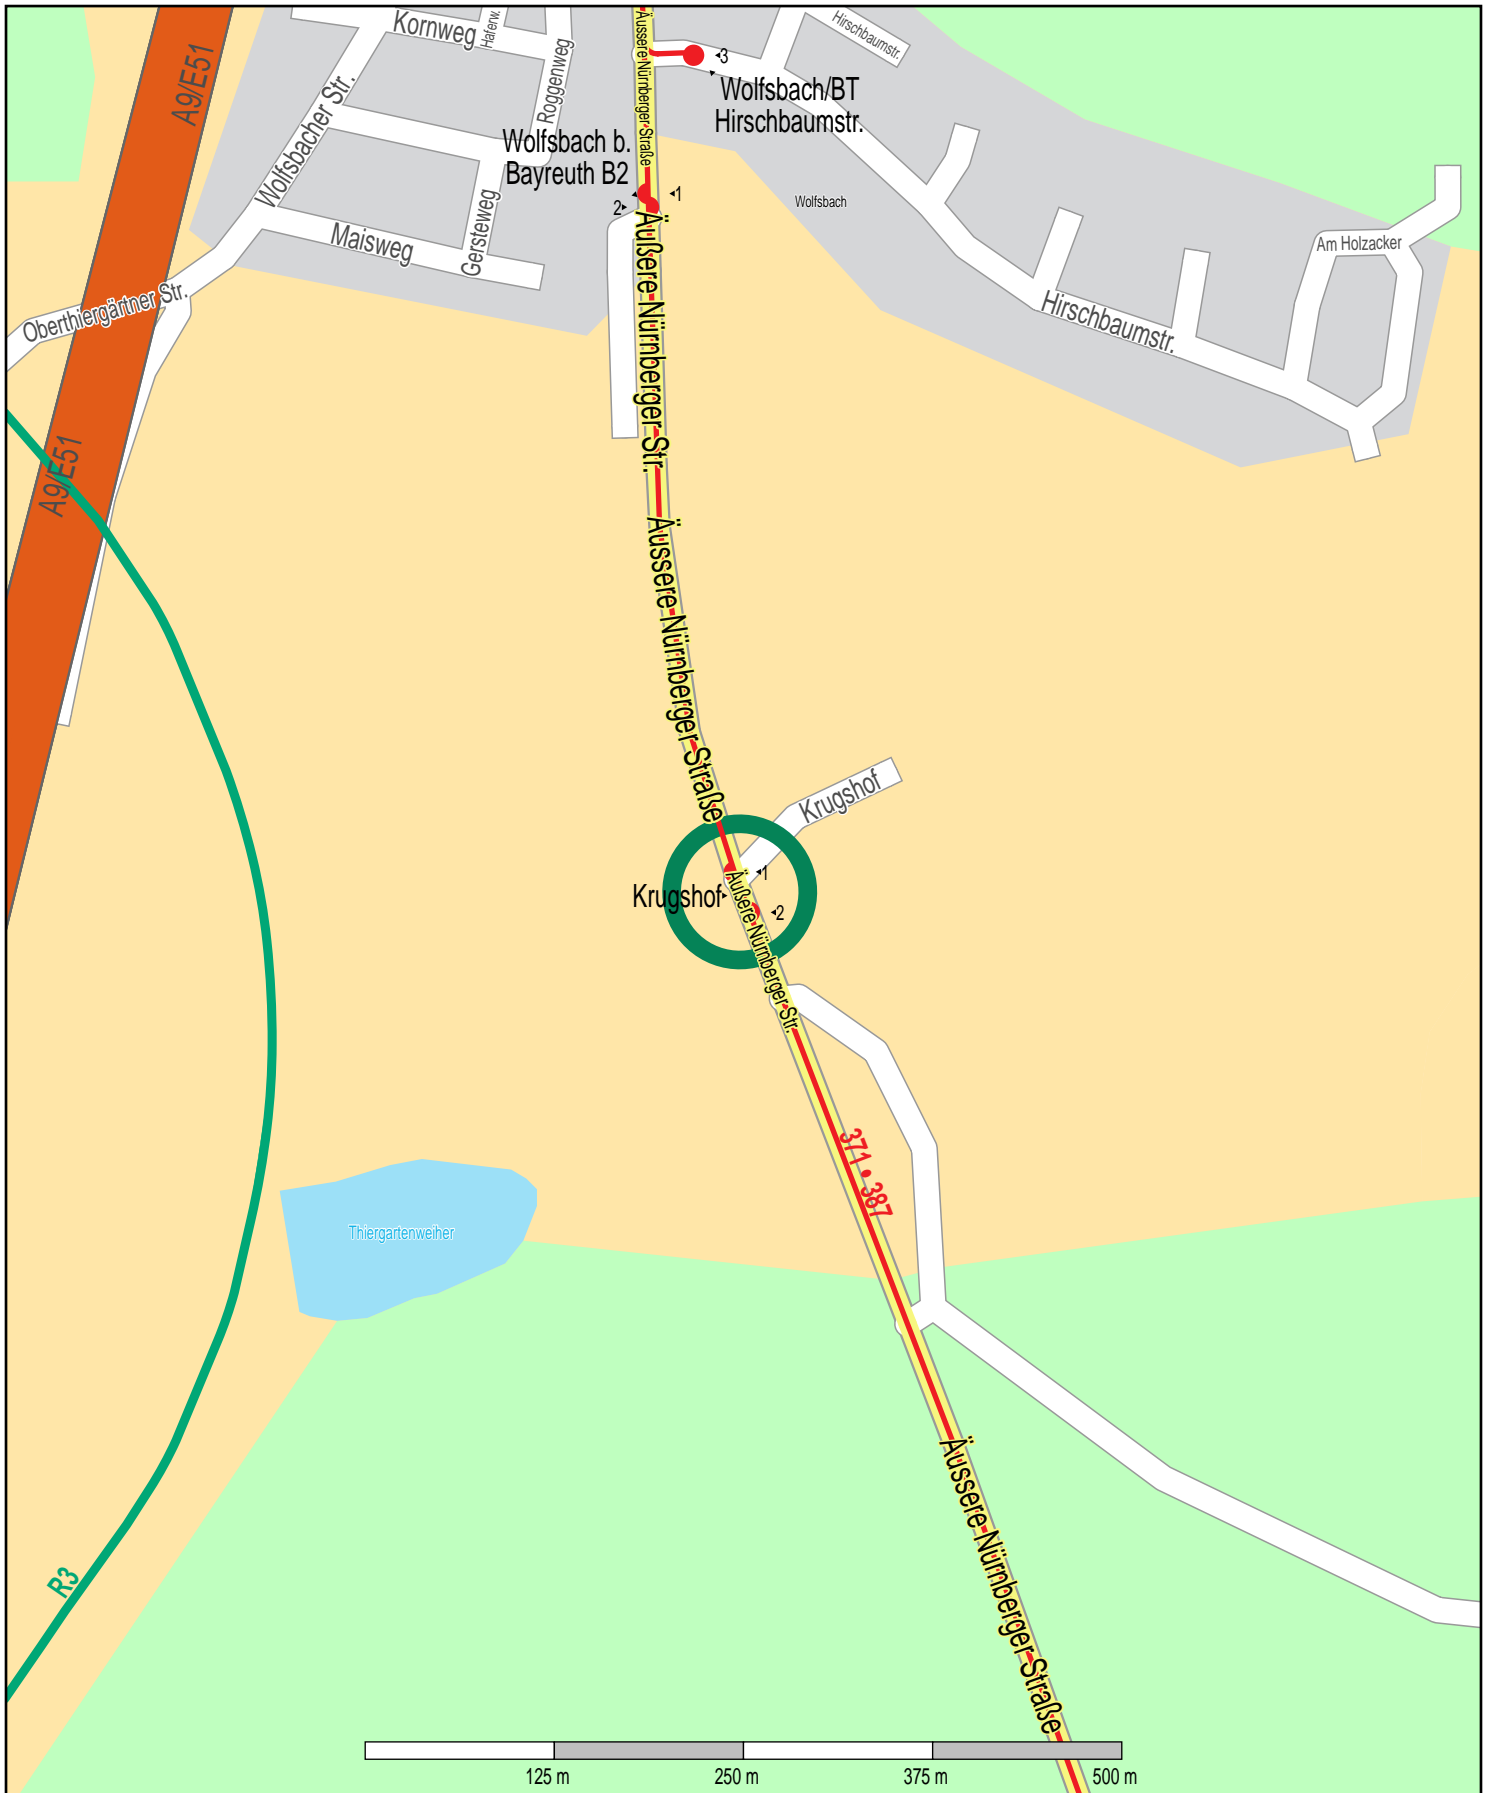

# Haltestelle Krugshof

© PTV AG / HERE  
Zug  
Bus