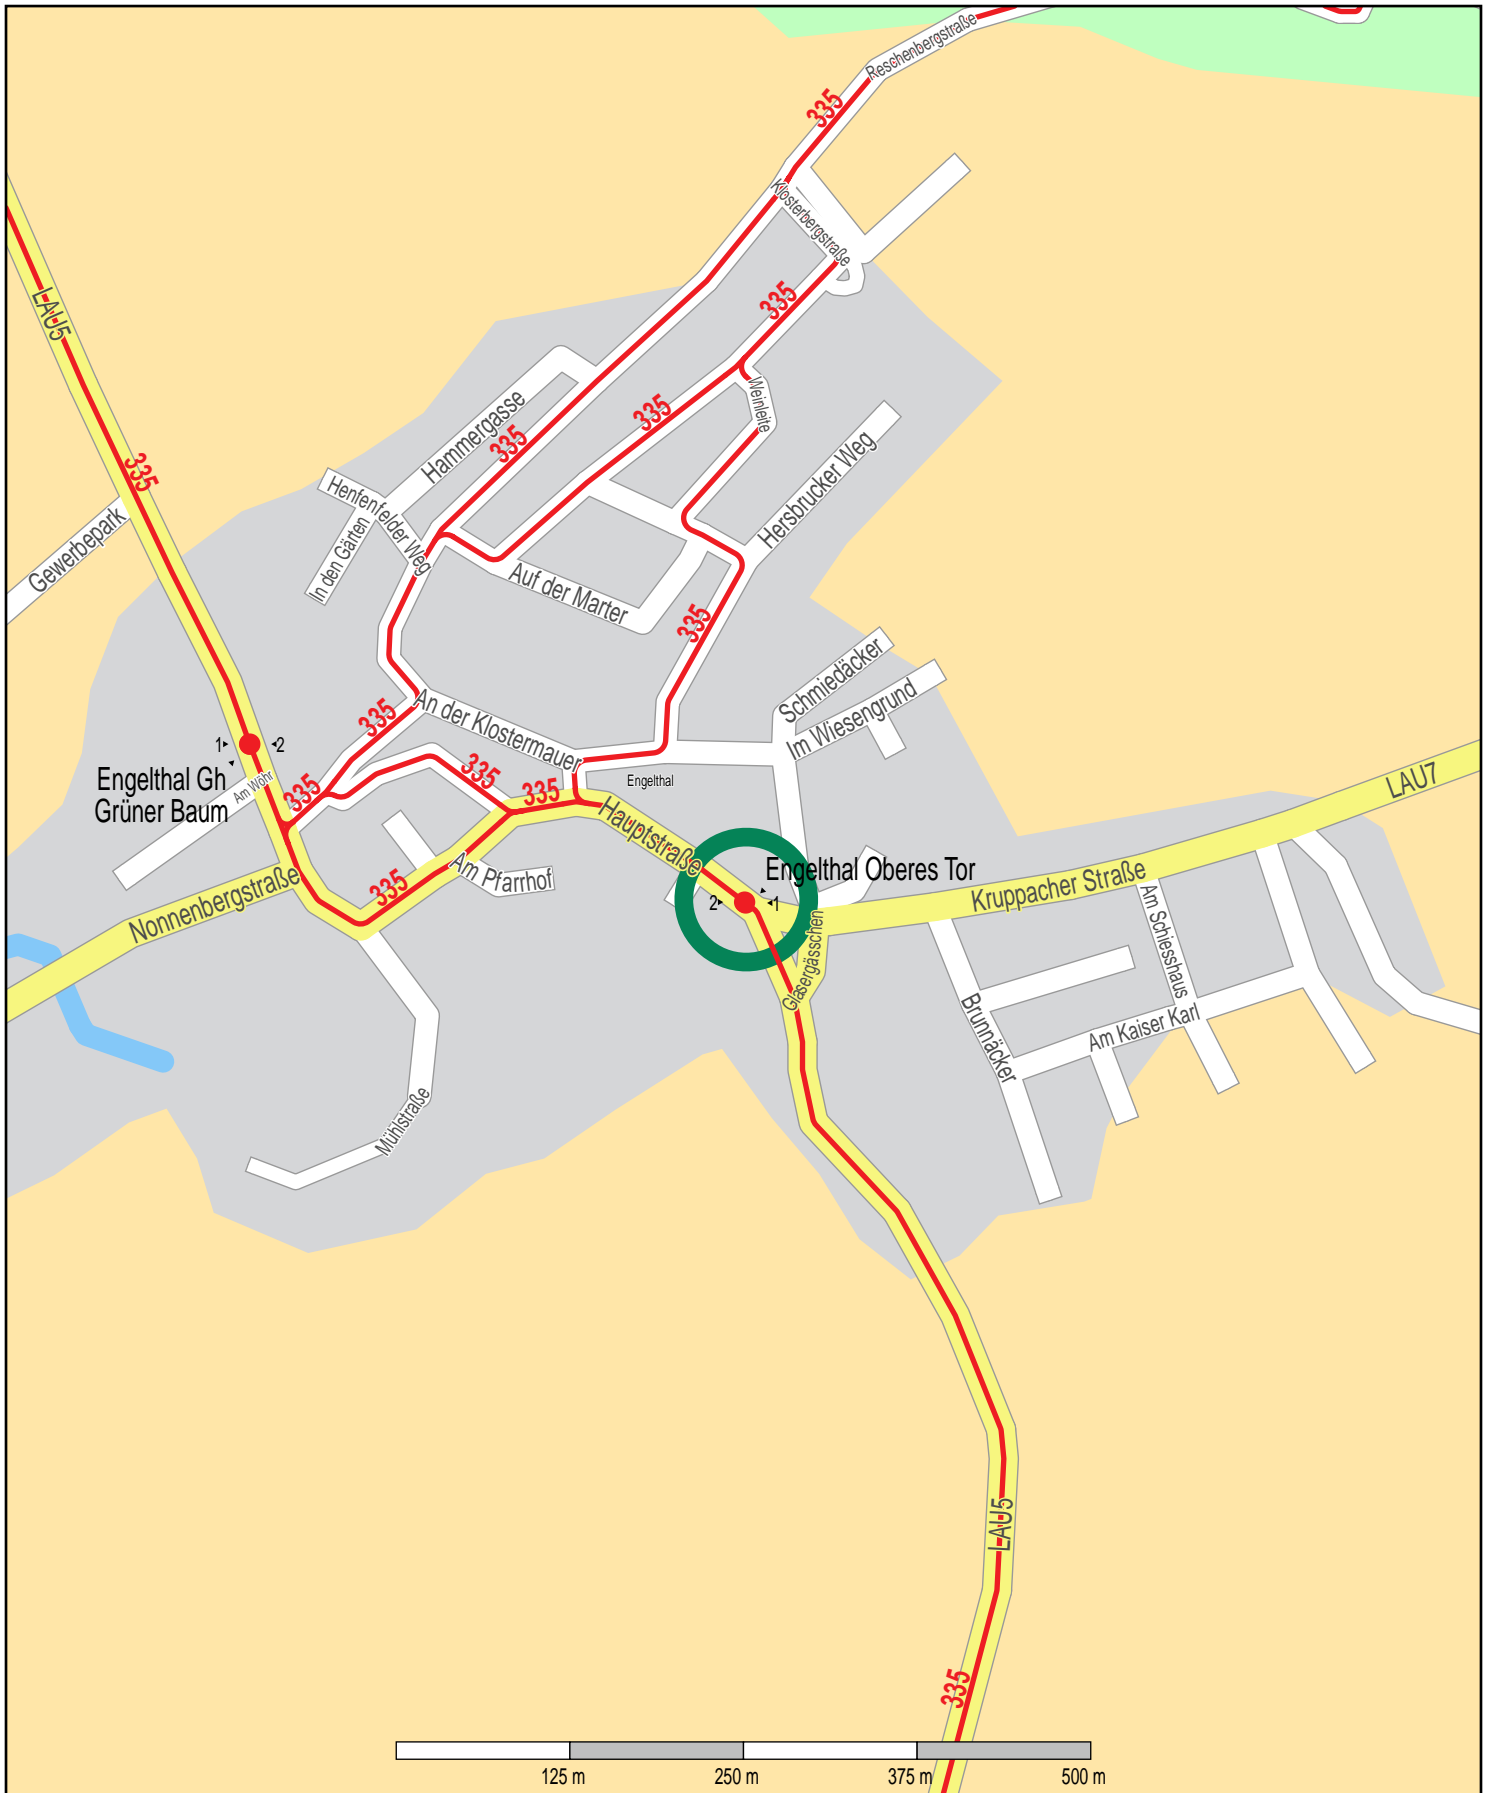

# Haltestelle Engelthal Oberes Tor

© PTV AG / HERE Bus