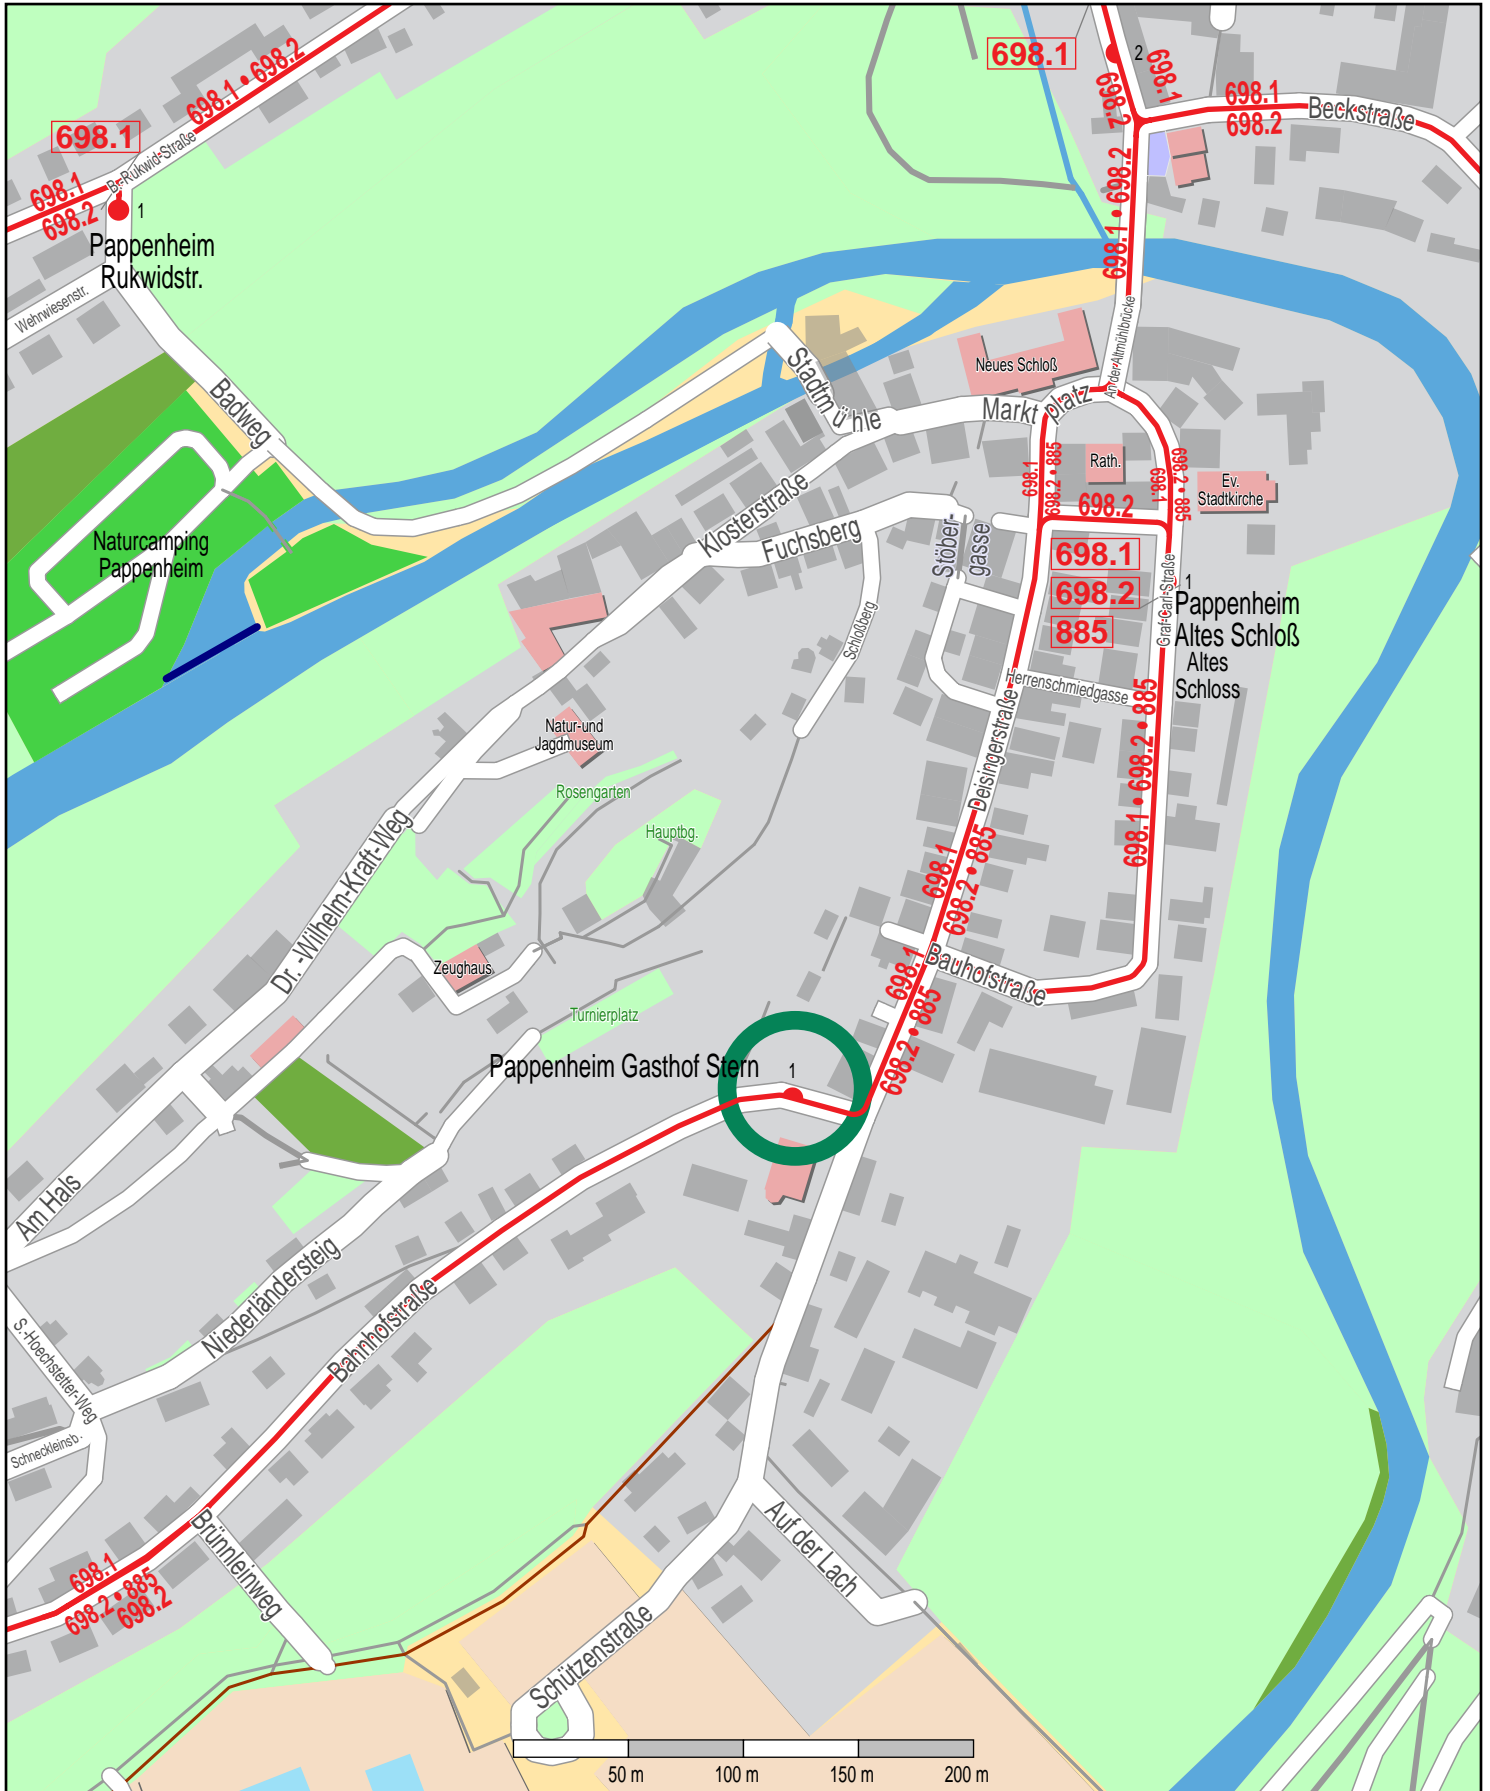

# Haltestelle Pappenheim Gasthof Stern

© OpenStreetMap Mitwirkende  
Bus