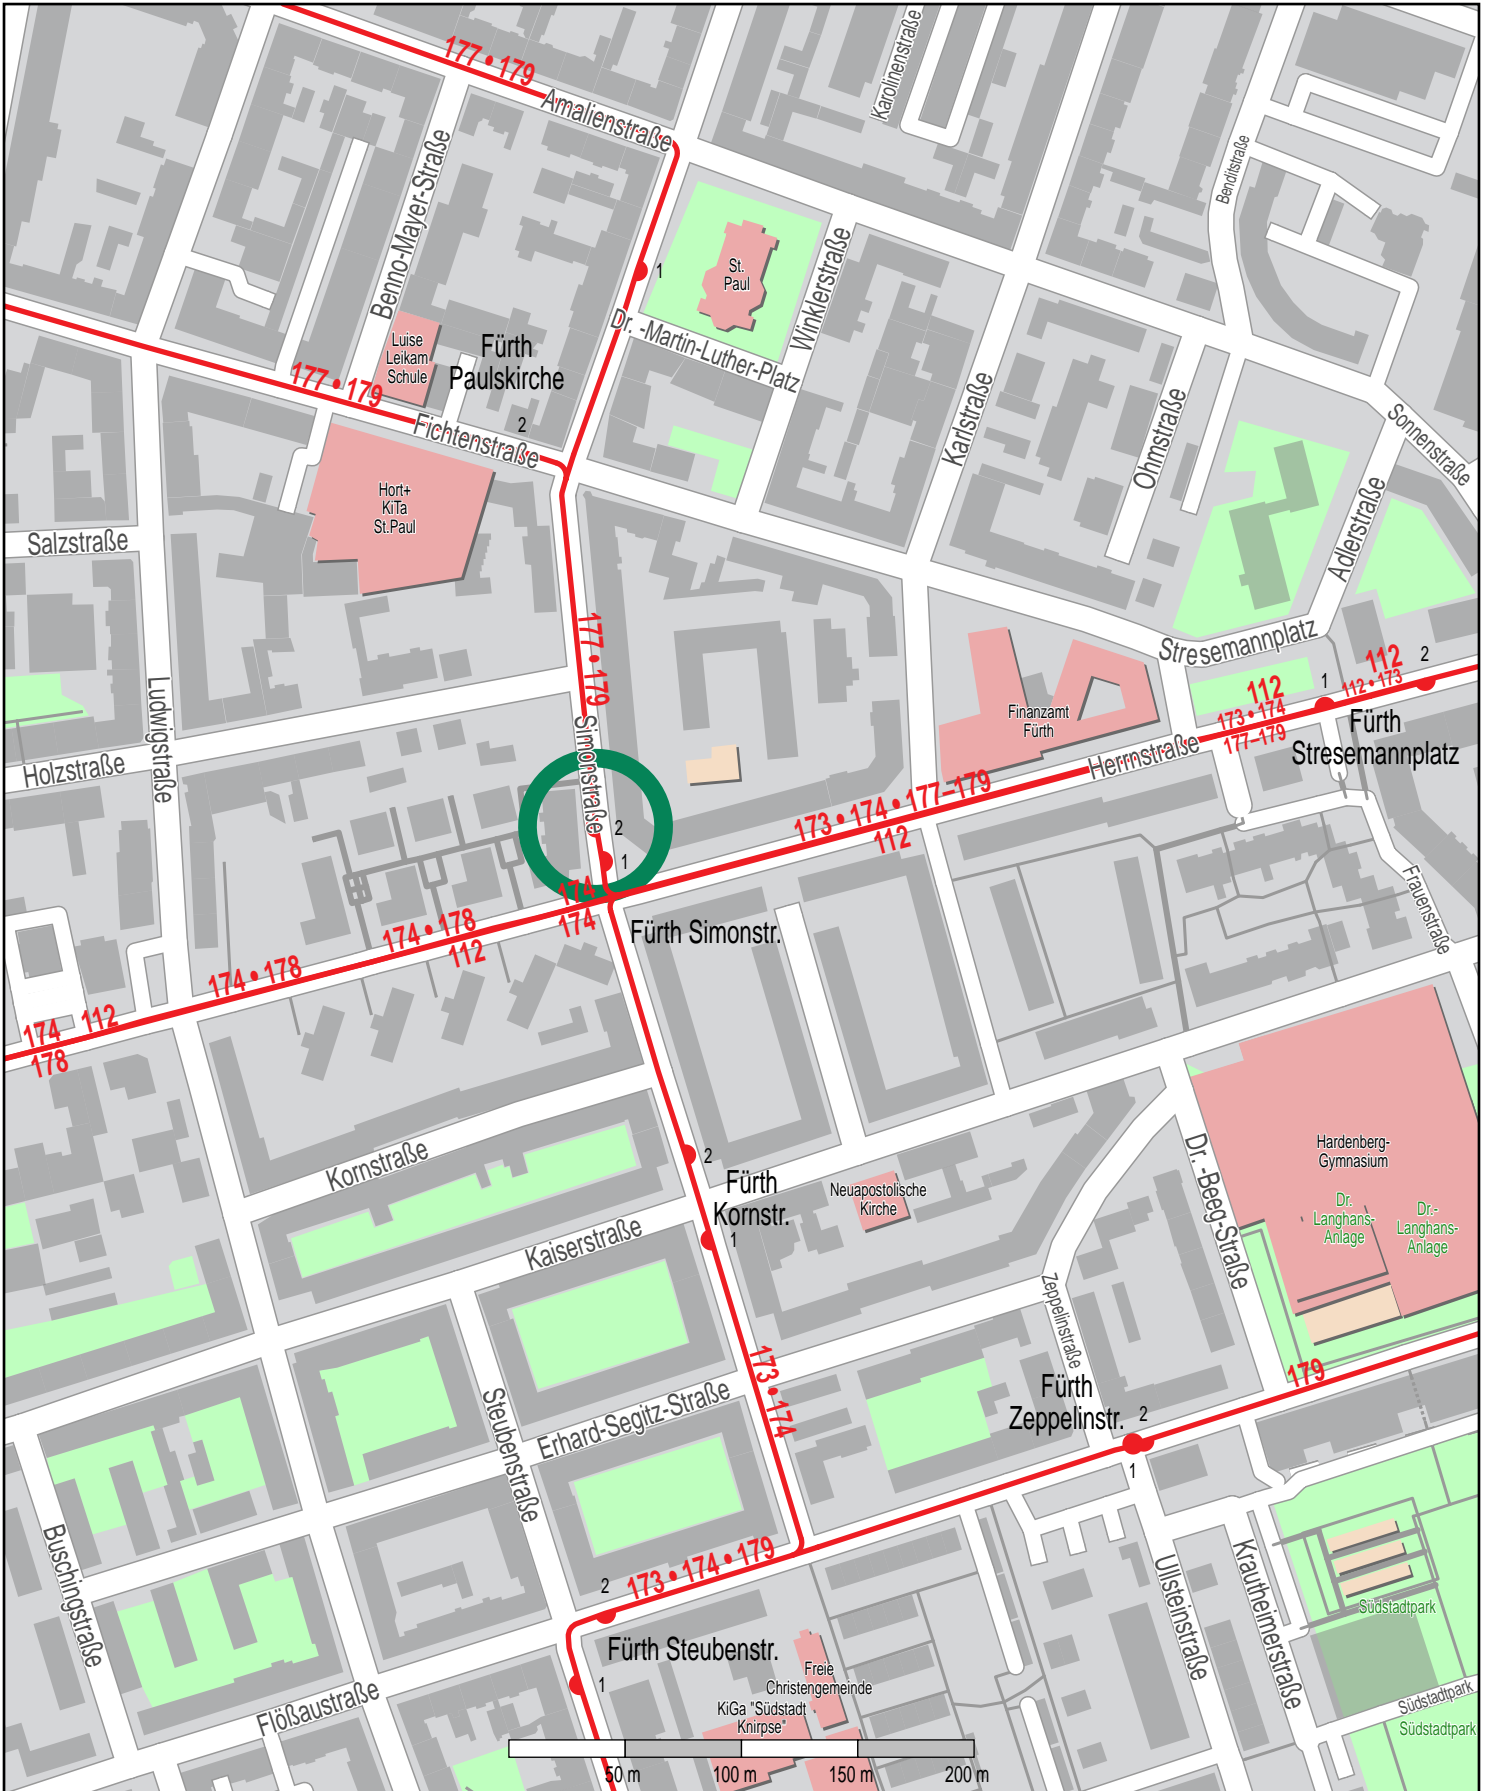

# Haltestelle Fürth Simonstr.

© OpenStreetMap Mitwirkende  
Bus