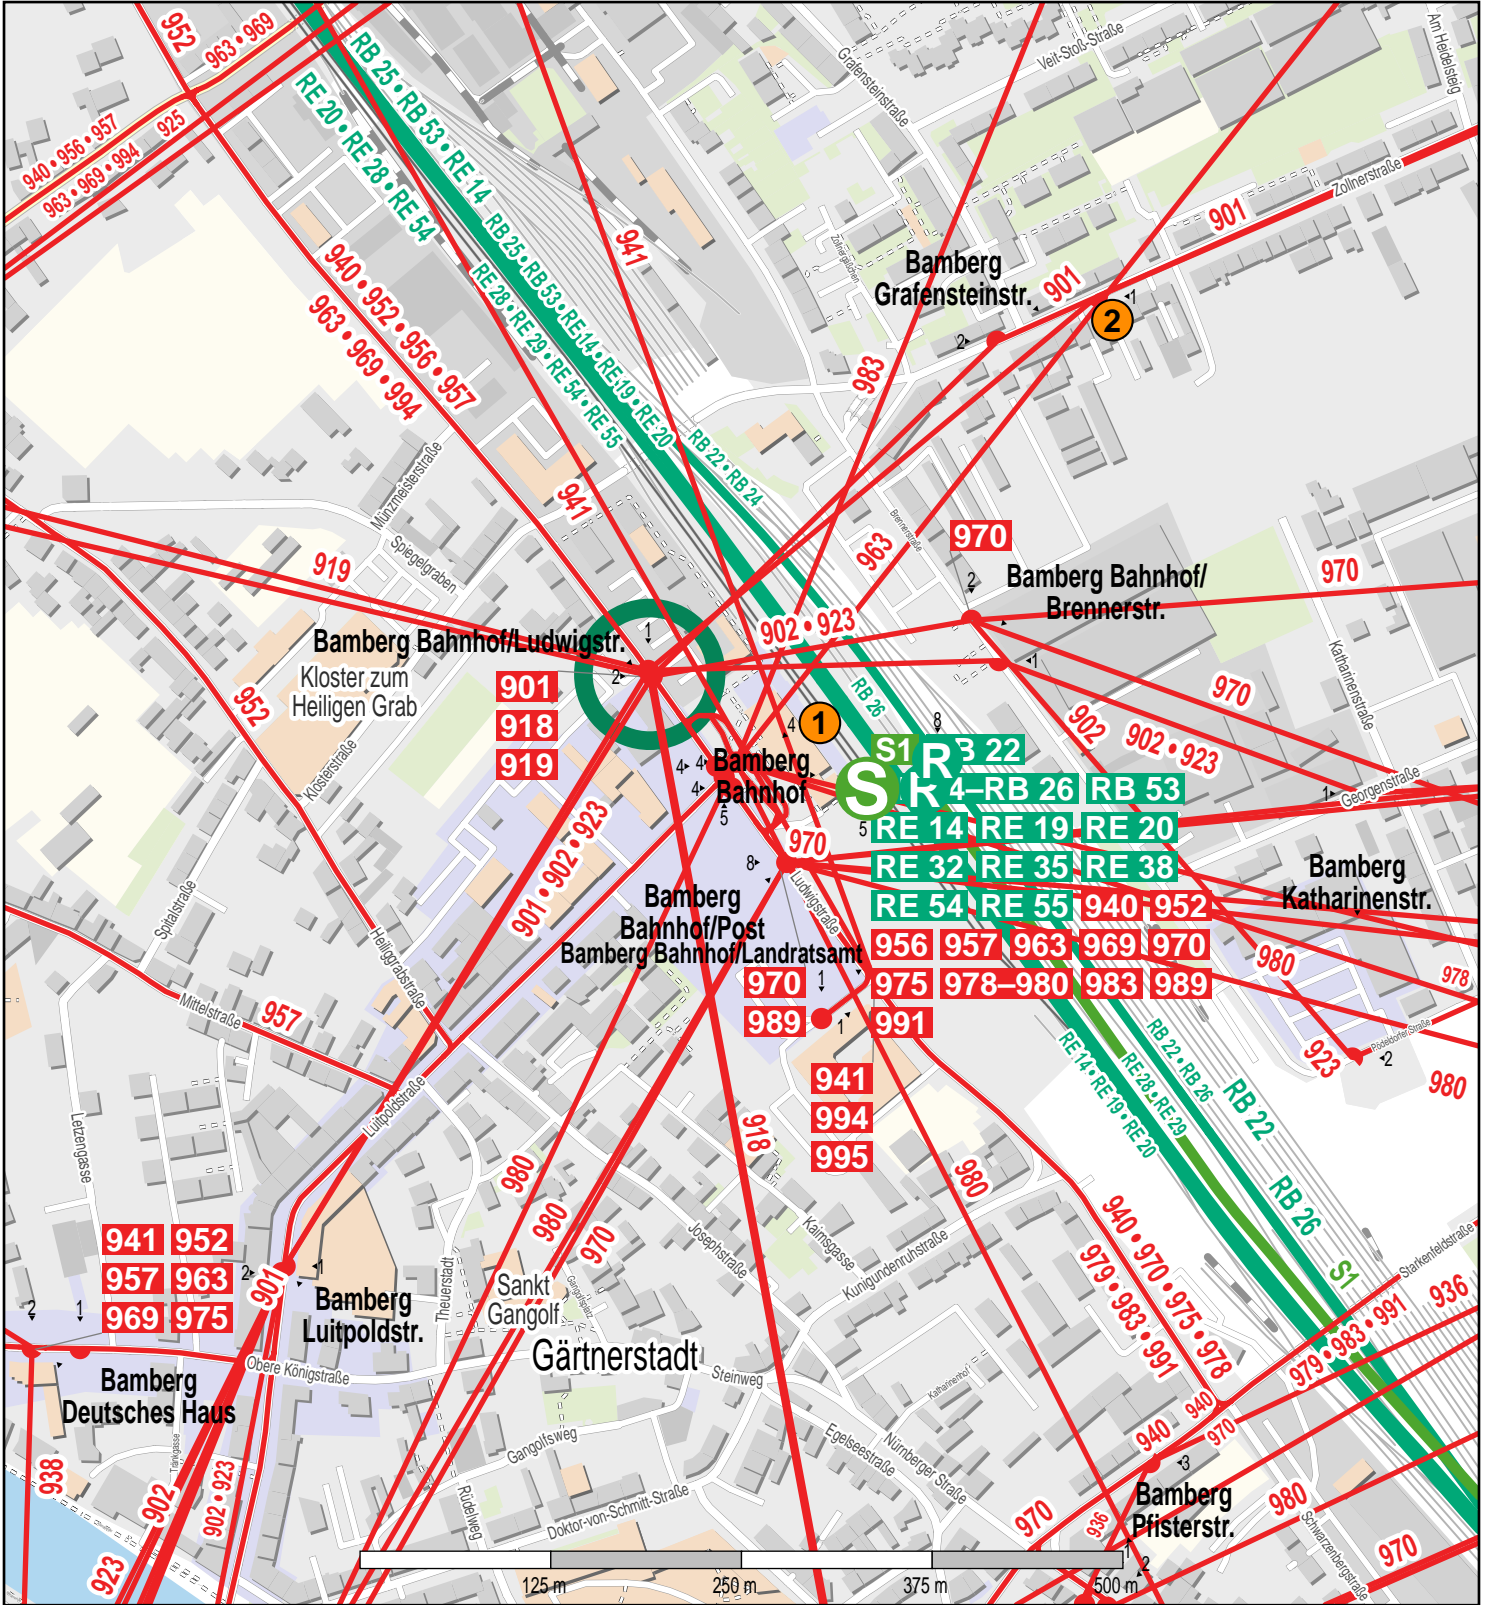

Haltestelle Bamberg Bahnhof/Ludwigstr.

© OpenStreetMap-Mitwirkende

- Zug
- S-Bahn
- Bus

- 1** VGN-Verkaufsstelle DB Reisezentrum Bamberg Ludwigstr. 6
Mo-Fr: 8:00-19:00 Uhr/ Sa: 8:00-16:00 Uhr/ So: 9:00-16:00 Uhr
- 2** VGN-Verkaufsstelle Lotto Hümmer Zollnerstraße 30