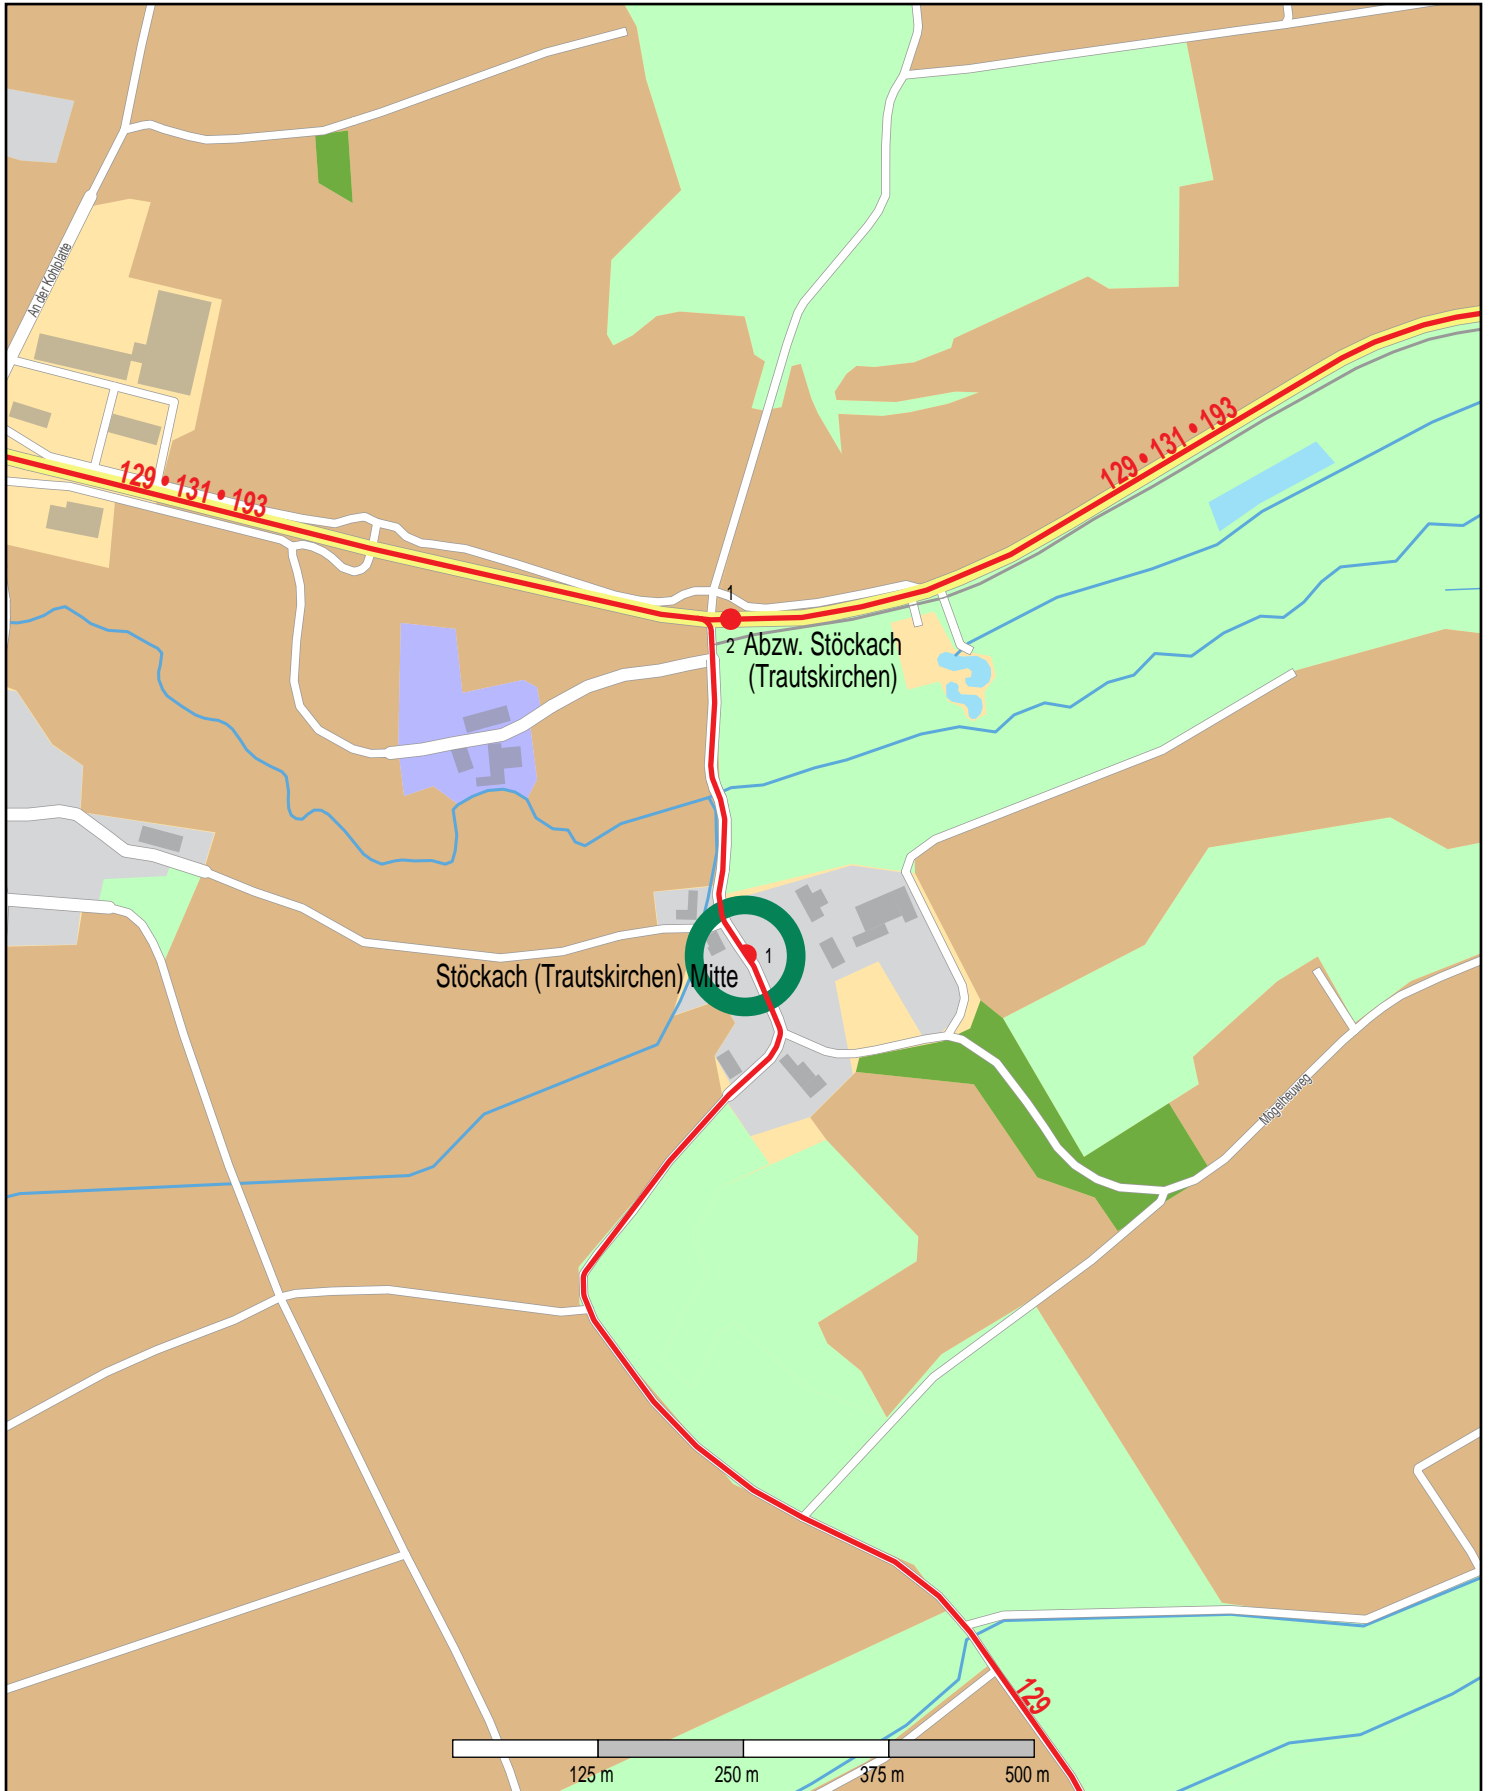

Haltestelle Stöckach (Trautskirchen) Mitte

© OpenStreetMap Mitwirkende
Bus