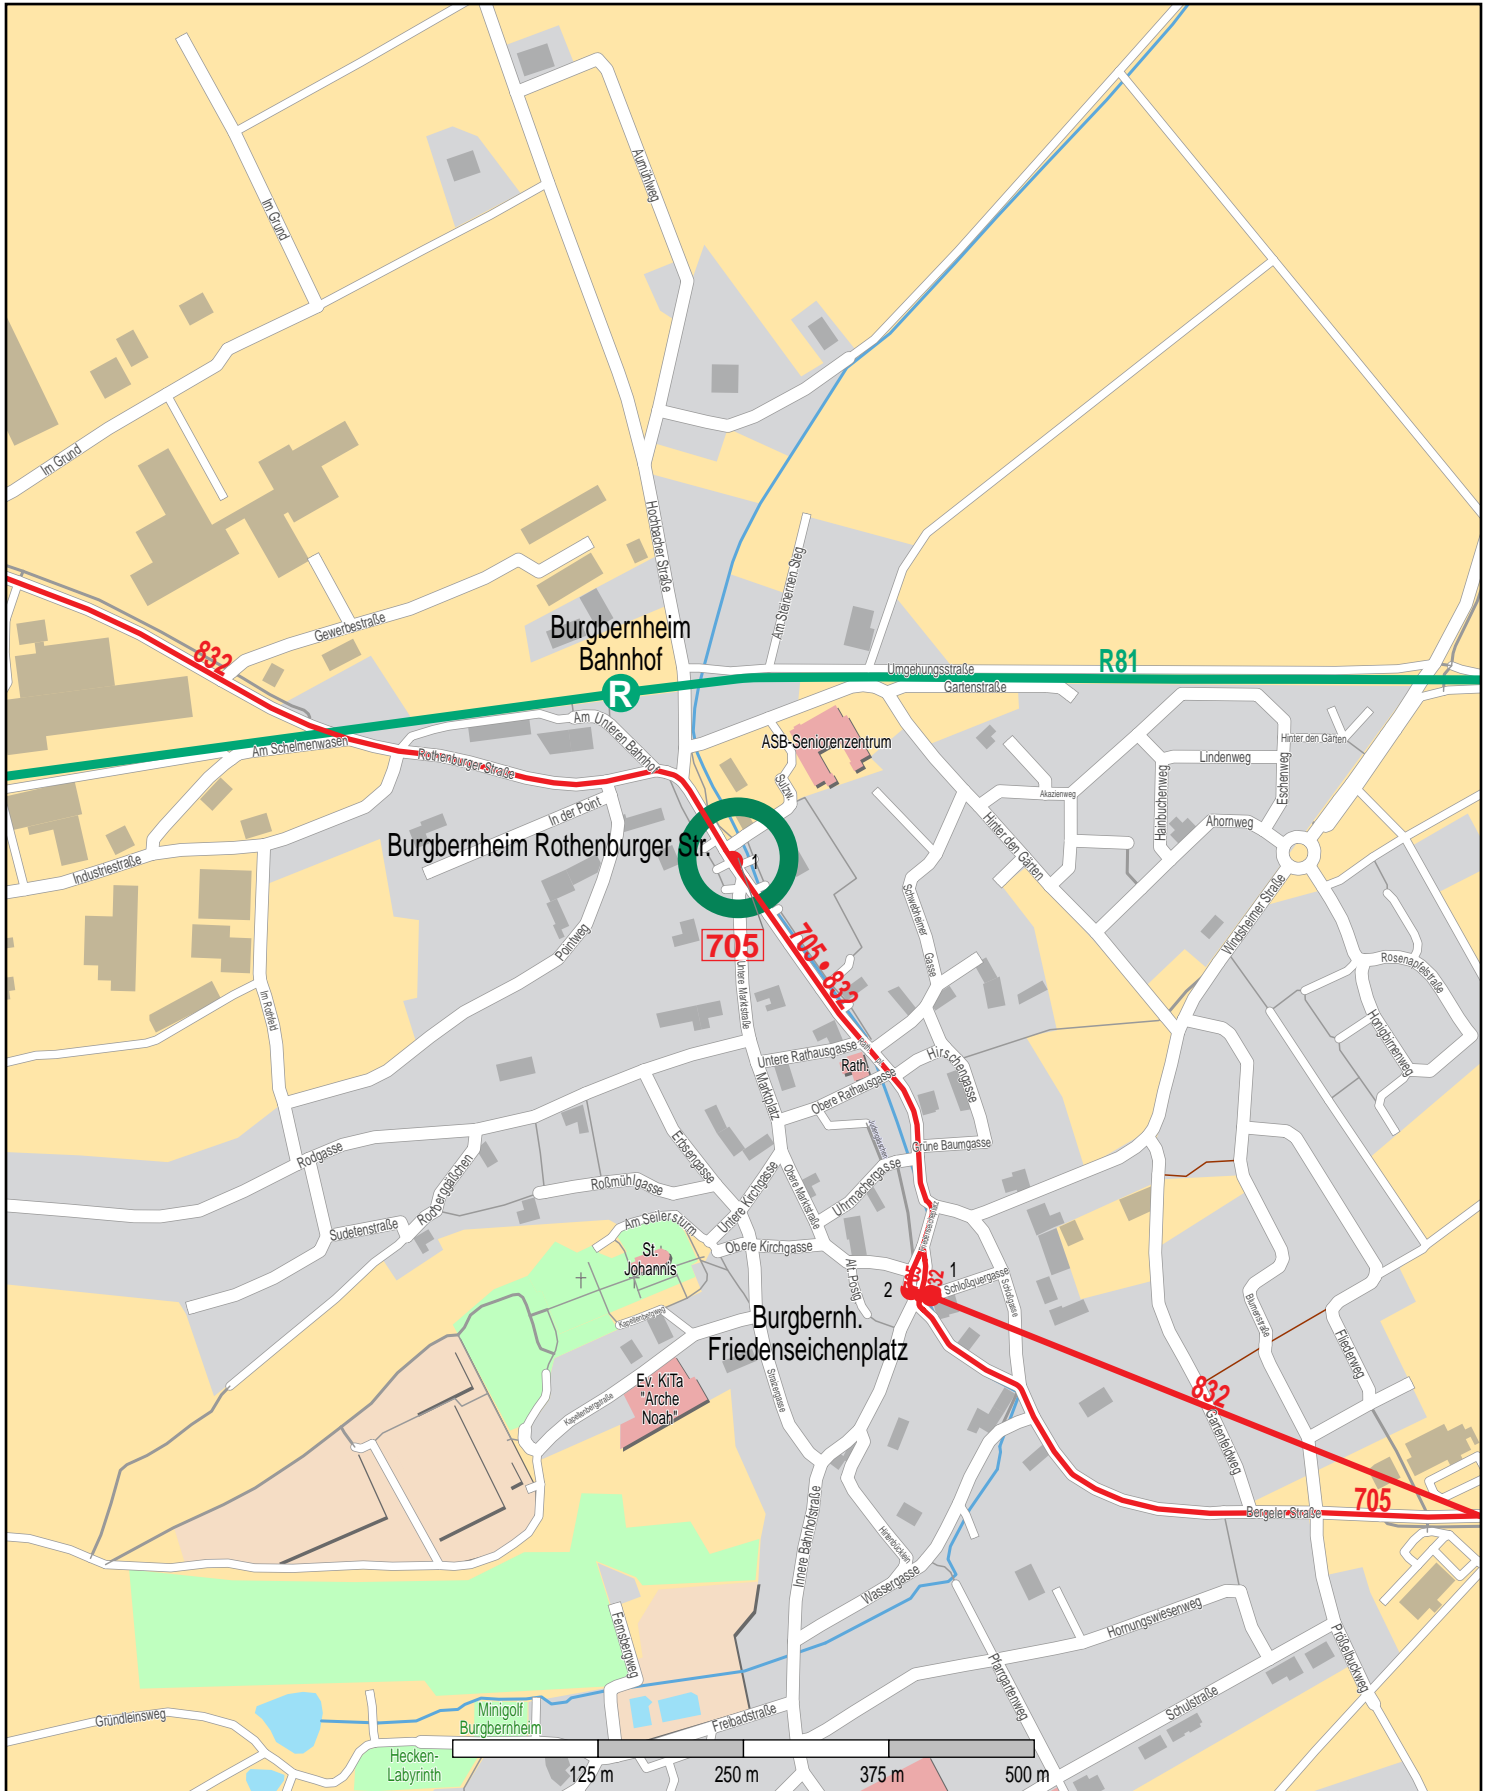

# Haltestelle Burgbernheim Rothenburger Str.

© OpenStreetMap-Mitwirkende  
Zug  
Bus