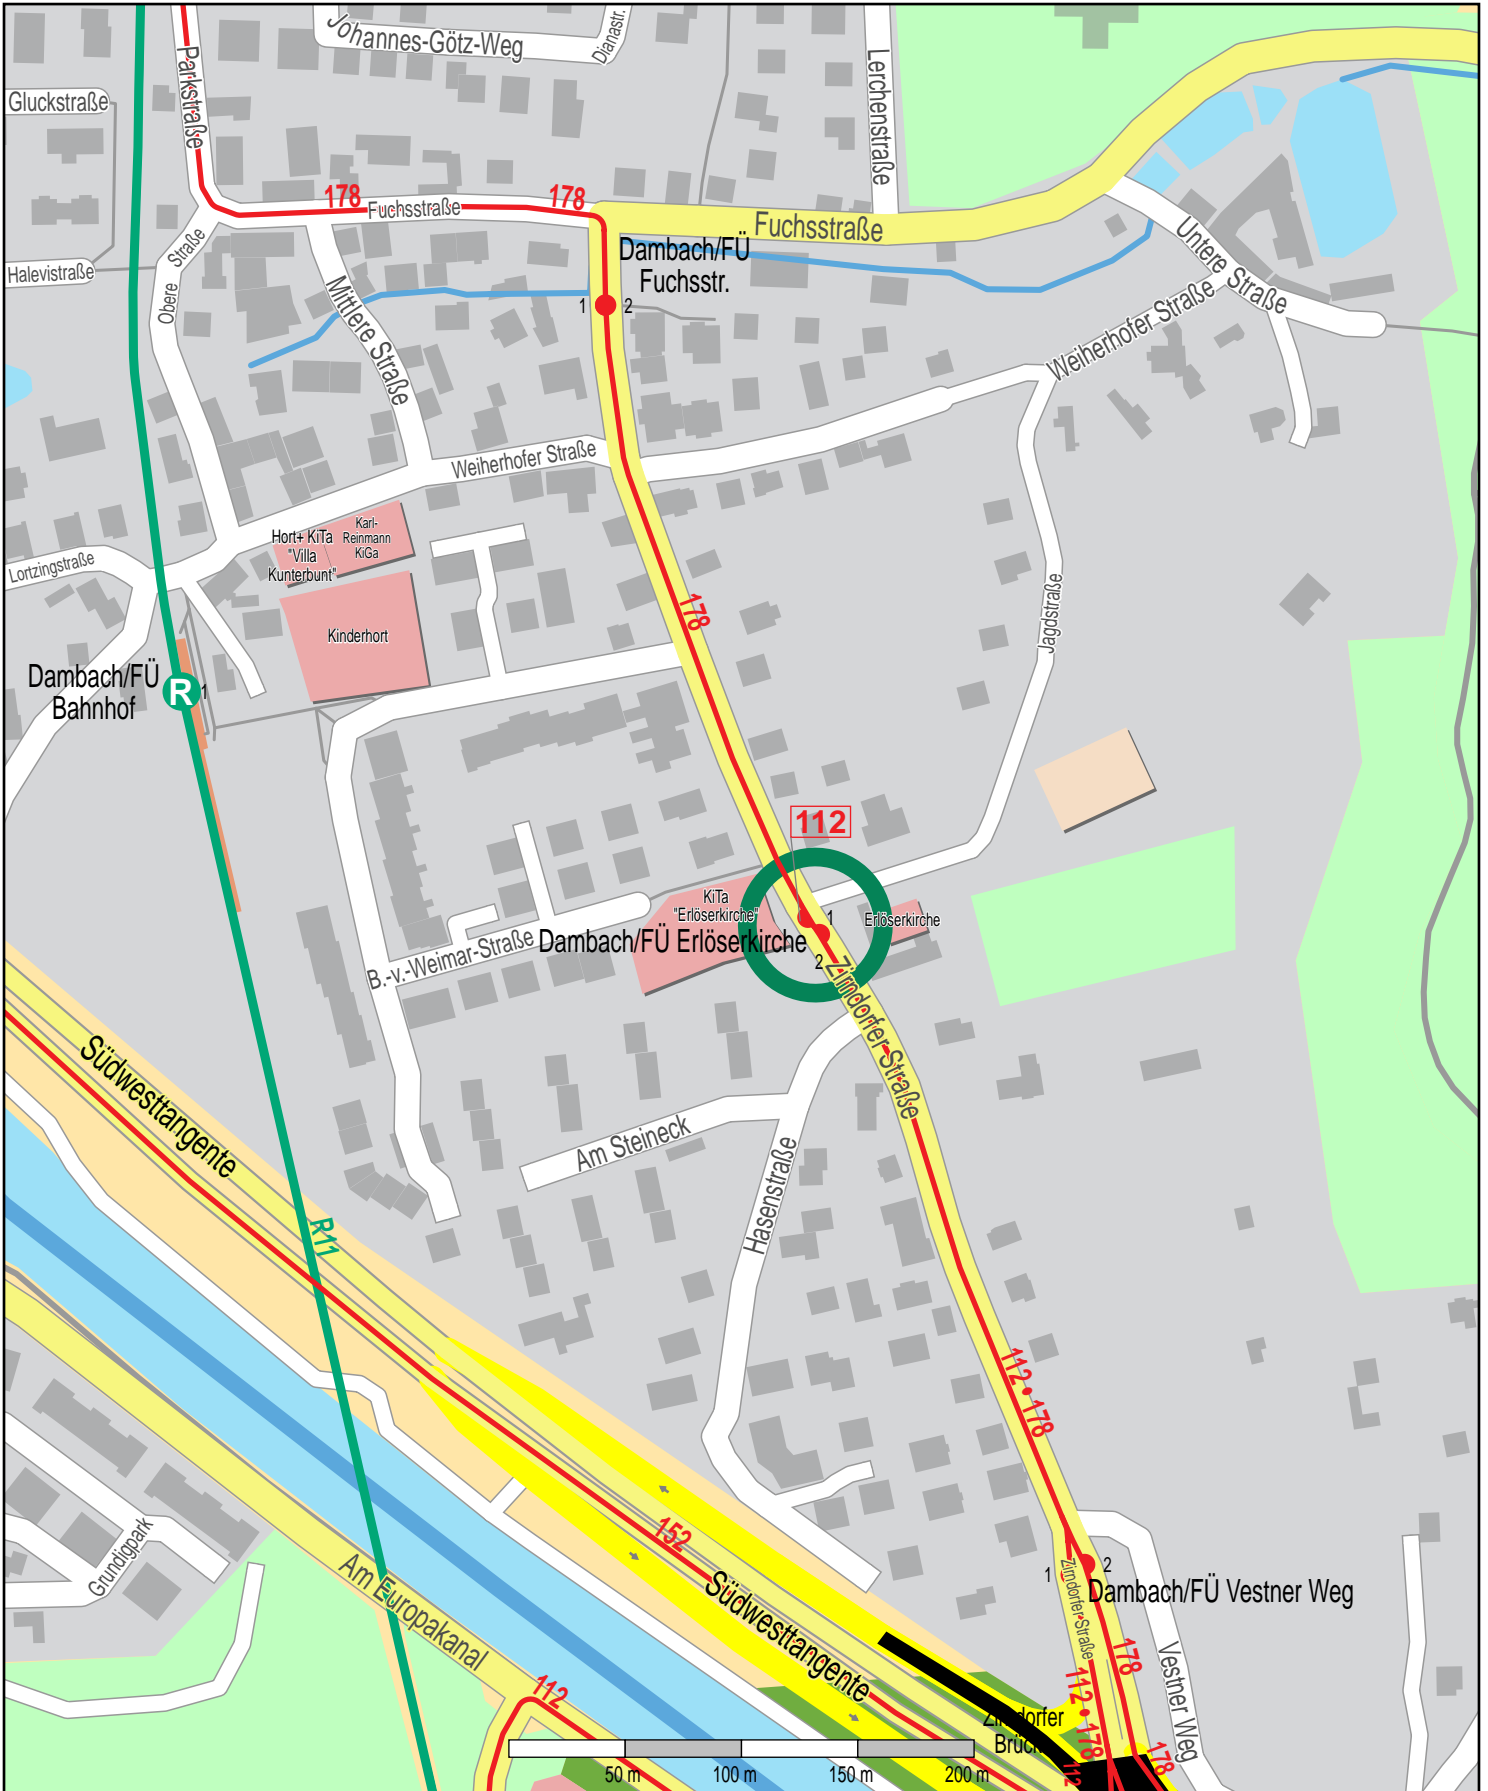

# Haltestelle Dambach/FÜ Erlöserkirche

© OpenStreetMap Mitwirkende  
Zug  
Bus